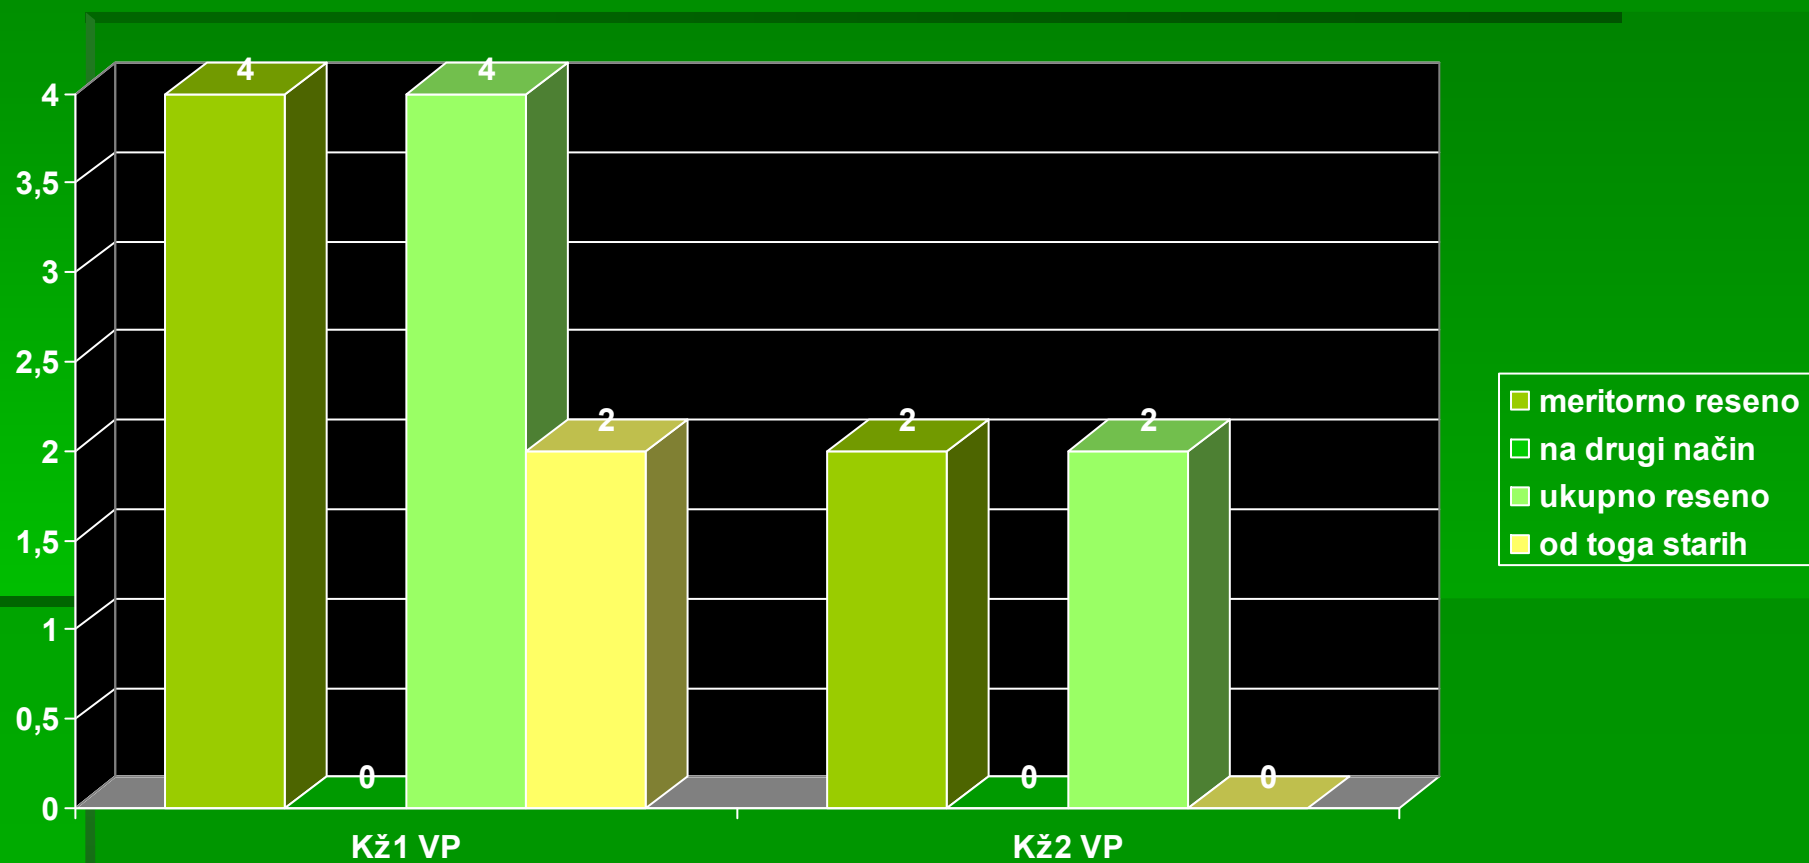

ГРАФИЧКИ ПРИКАЗ О ПОСТУПАЊУ У ВОЈНИМ ПРЕДМЕТИМА ДРУГО ТРОМЕСЕЧЈЕ 2010. ГОДИНЕ - КЖ1 ВП И КЖ2 ВП

примљени предмети

ГРАФИЧКИ ПРИКАЗ О ПОСТУПАЊУ У ВОЈНИМ ПРЕДМЕТИМА ДРУГО ТРОМЕСЕЧЈЕ 2010. ГОДИНЕ - КЖ1 ВП И КЖ2 ВП

решени предмети

ГРАФИЧКИ ПРИКАЗ О ПОСТУПАЊУ У ВОЈНИМ ПРЕДМЕТИМА ДРУГО ТРОМЕСЕЧЈЕ 2010. ГОДИНЕ - КЖ1 ВП И КЖ2 ВП

нерешени предмети