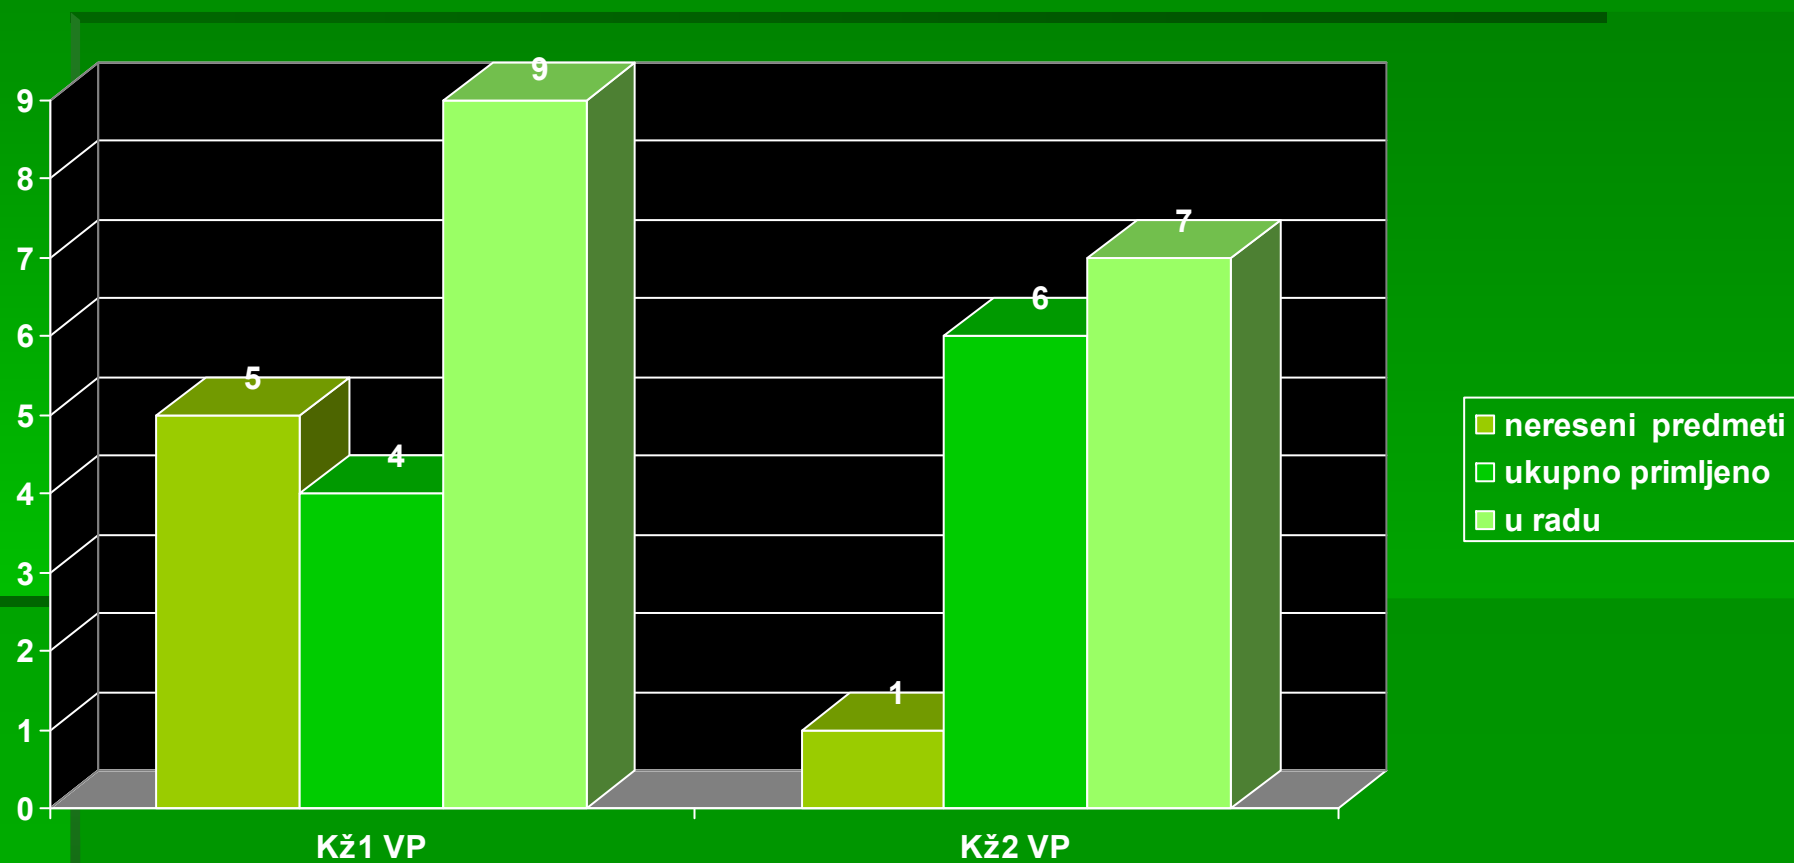

ГРАФИЧКИ ПРИКАЗ О ПОСТУПАЊУ У ВОЈНИМ ПРЕДМЕТИМА ДРУГО ТРОМЕСЕЧЈЕ 2010. ГОДИНЕ - КЖ1 ВП И КЖ2 ВП

примљени предмети

ГРАФИЧКИ ПРИКАЗ О ПОСТУПАЊУ У ВОЈНИМ ПРЕДМЕТИМА ДРУГО ТРОМЕСЕЧЈЕ 2010. ГОДИНЕ - КЖ1 ВП И КЖ2 ВП

решени предмети

ГРАФИЧКИ ПРИКАЗ О ПОСТУПАЊУ У ВОЈНИМ ПРЕДМЕТИМА ДРУГО ТРОМЕСЕЧЈЕ 2010. ГОДИНЕ - КЖ1 ВП И КЖ2 ВП

нерешени предмети