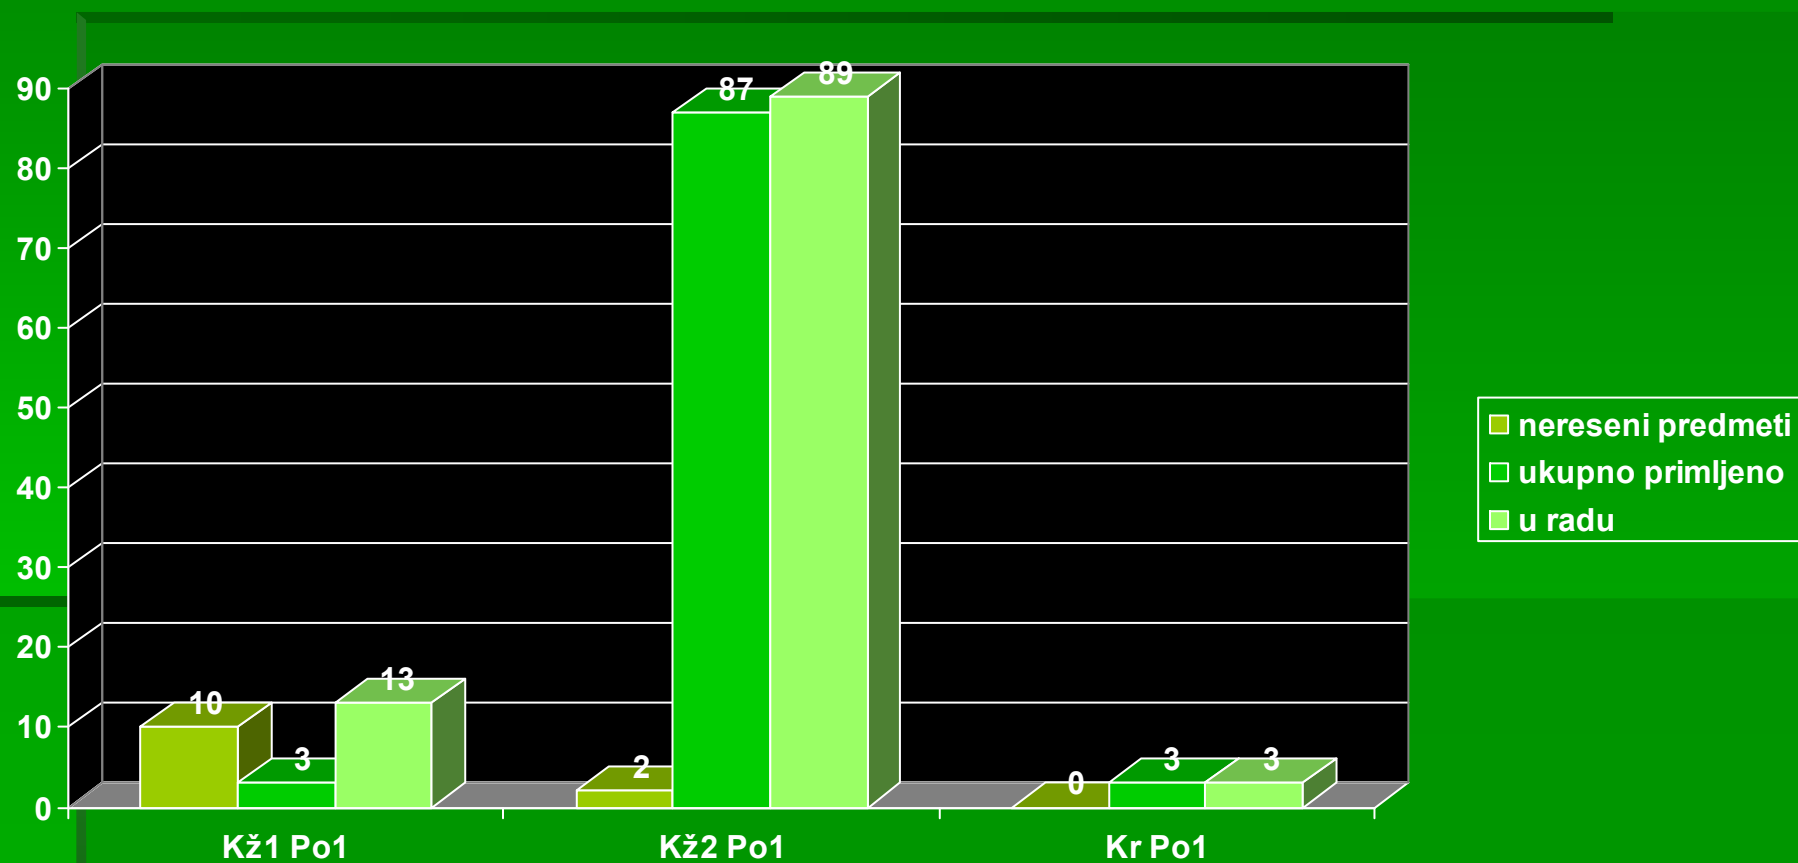

ГРАФИЧКИ ПРИКАЗ О РАДУ ОДЕЉЕЊА ЗА РАТНЕ ЗЛОЧИНЕ ДРУГО ТРОМЕСЕЧЈЕ 2010. године - Кж1 По1, Кж2 По1 и Кр По1 примљени предмети

ГРАФИЧКИ ПРИКАЗ О РАДУ ОДЕЉЕЊА ЗА РАТНЕ ЗЛОЧИНЕ ДРУГО ТРОМЕСЕЧЈЕ 2010. године - Кж1 По1, Кж2 По1 и Кр По1 решени предмети

**ГРАФИЧКИ ПРИКАЗ О РАДУ ОДЕЉЕЊА ЗА РАТНЕ ЗЛОЧИНЕ
ДРУГО ТРОМЕСЕЧЈЕ 2010. године - Кж1 По1, Кж2 По1 и
Кр По1
нерешени предмети**