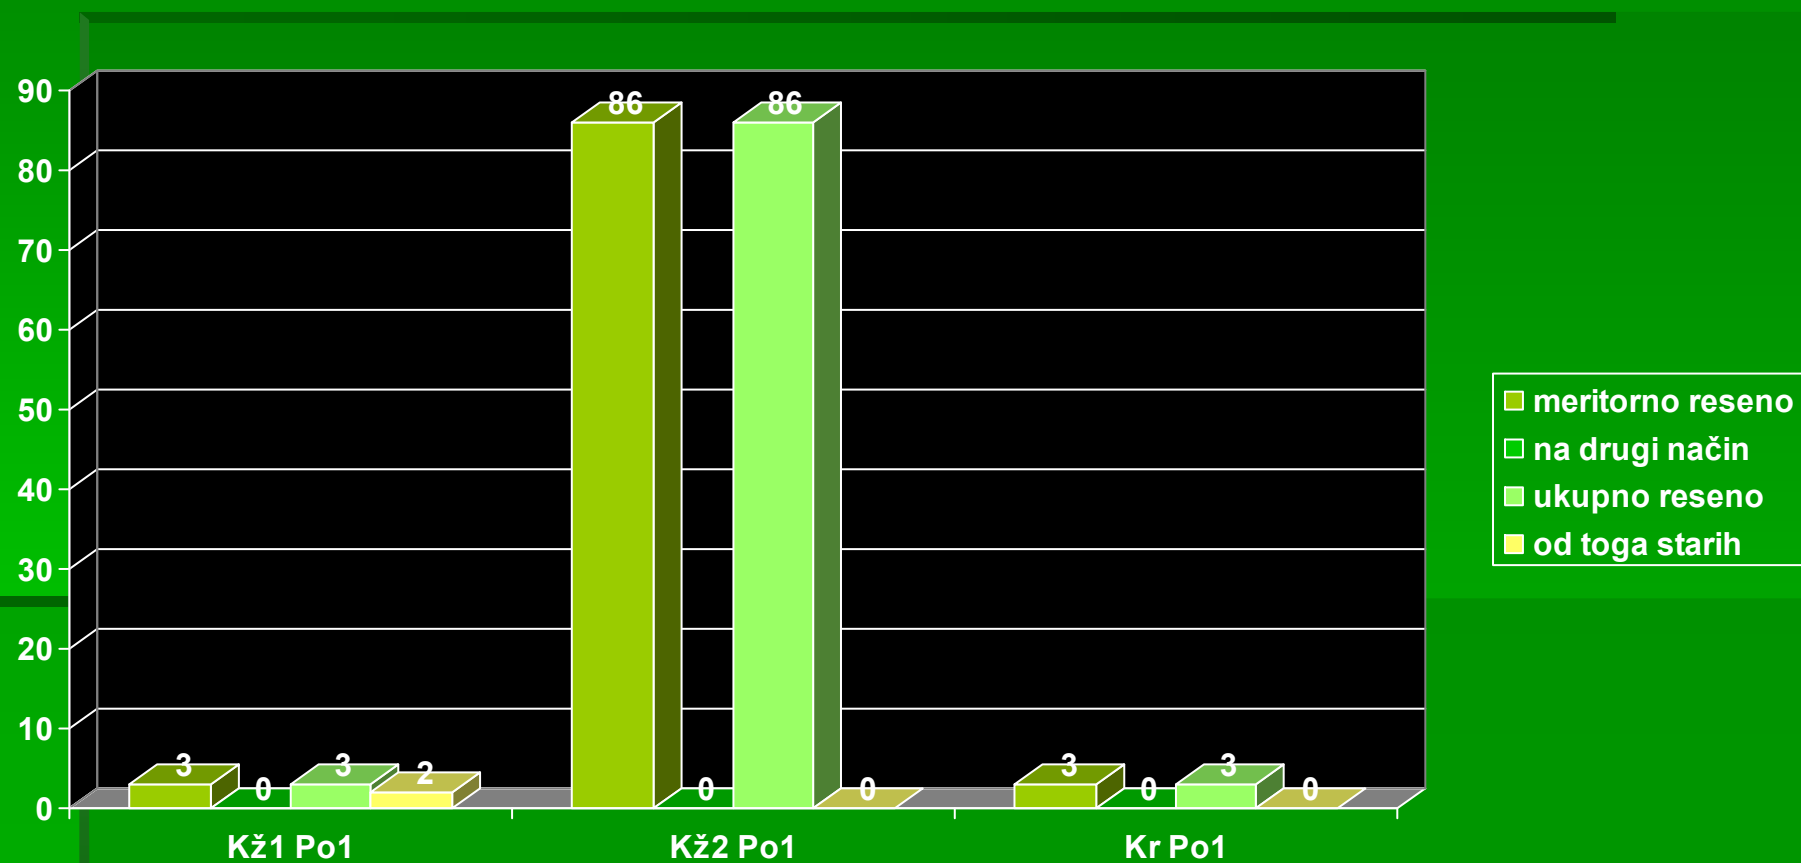

ГРАФИЧКИ ПРИКАЗ О РАДУ ОДЕЉЕЊА ЗА РАТНЕ ЗЛОЧИНЕ ДРУГО ТРОМЕСЕЧЈЕ 2010. године - Кж1 По1, Кж2 По1 и Кр По1 примљени предмети

ГРАФИЧКИ ПРИКАЗ О РАДУ ОДЕЉЕЊА ЗА РАТНЕ ЗЛОЧИНЕ ДРУГО ТРОМЕСЕЧЈЕ 2010. године - Кж1 По1, Кж2 По1 и Кр По1 решени предмети

**ГРАФИЧКИ ПРИКАЗ О РАДУ ОДЕЉЕЊА ЗА РАТНЕ ЗЛОЧИНЕ
ДРУГО ТРОМЕСЕЧЈЕ 2010. године - Кж1 По1, Кж2 По1 и
Кр По1
нерешени предмети**