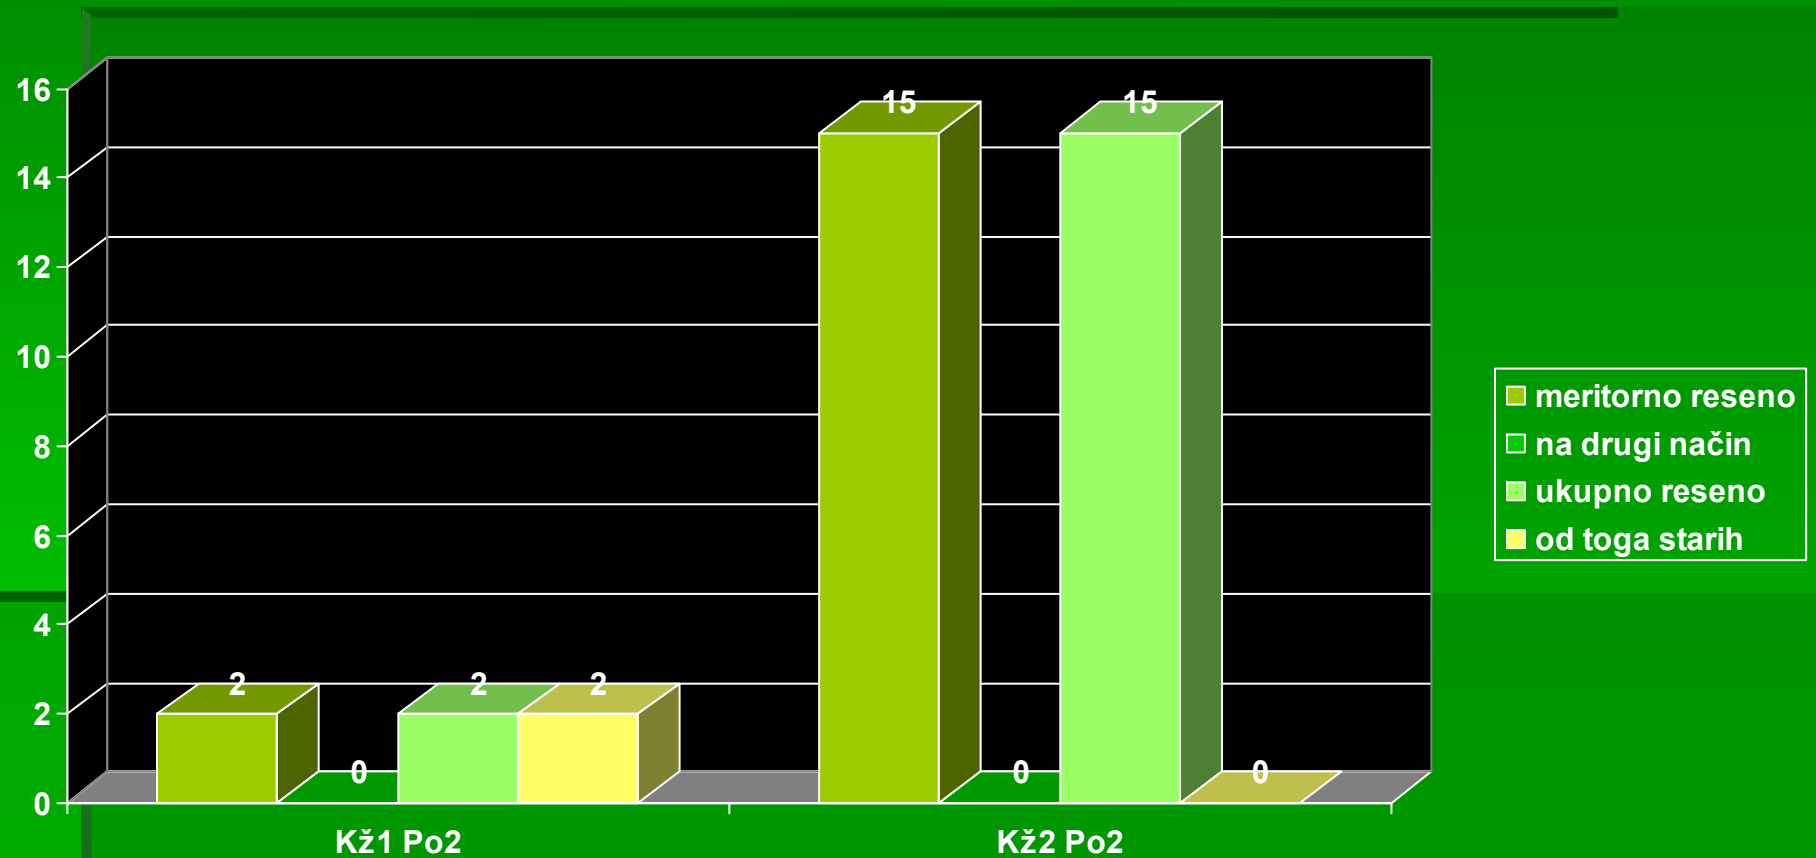

**ГРАФИЧКИ ПРИКАЗ О РАДУ ПОСЕБНОГ ОДЕЉЕЊА ЗА
ОРГАНИЗОВАНИ КРИМИНАЛ
ДРУГО ТРОМЕСЕЧЈЕ 2010. године - Кж1 По2 и Кж2 По2
примљени предмети**

**ГРАФИЧКИ ПРИКАЗ О РАДУ ПОСЕБНОГ ОДЕЉЕЊА ЗА
ОРГАНИЗОВАНИ КРИМИНАЛ
ДРУГО ТРОМЕСЕЧЈЕ 2010. године - Кж1 По2 и Кж2 По2
решени предмети**

**ГРАФИЧКИ ПРИКАЗ О РАДУ ПОСЕБНОГ ОДЕЉЕЊА ЗА
ОРГАНИЗОВАНИ КРИМИНАЛ
ДРУГО ТРОМЕСЕЧЈЕ 2010. године - Кж1 По2 и Кж2 По2
нерешени предмети**