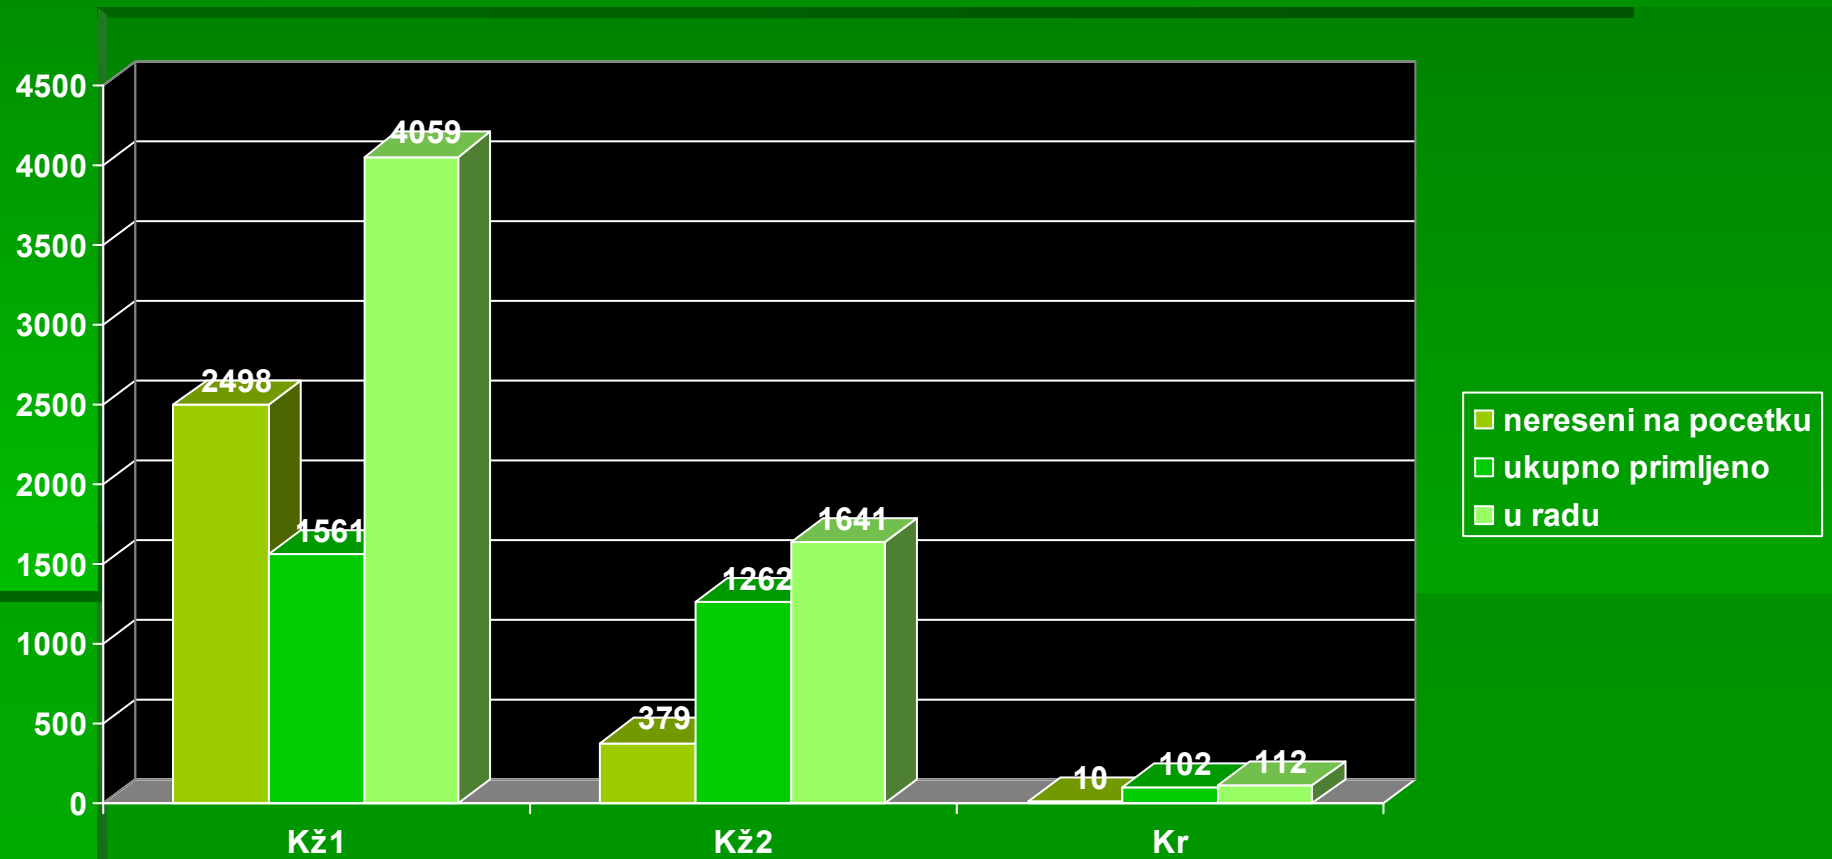

АПЕЛАЦИОНИ СУД У БЕОГРАДУ

ГРАФИЧКИ ПРИКАЗ

*ИЗВЕШТАЈА КРИВИЧНОГ ОДЕЉЕЊА
ЗА ДРУГО ТРОМЕСЕЧЈЕ 2010. године*

**ГРАФИЧКИ ПРИКАЗ О РАДУ КРИВИЧНОГ ОДЕЉЕЊА ЗА ДРУГО
ТРОМЕСЕЧЈЕ 2010. године - Кж1, Кж2 и Кр**
примљени предмети

ГРАФИЧКИ ПРИКАЗ О РАДУ КРИВИЧНОГ ОДЕЉЕЊА ЗА ДРУГО ТРОМЕСЕЧЈЕ 2010. године - Кж1, Кж2 и Кр решени предмети

**ГРАФИЧКИ ПРИКАЗ О РАДУ КРИВИЧНОГ ОДЕЉЕЊА ЗА ДРУГО
ТРОМЕСЕЧЈЕ 2010. године - Кж1, Кж2 и Кр**
нерешени предмети

**ГРАФИЧКИ ПРИКАЗ О ПОСТУПАЊУ У ПРЕДМЕТИМА
ВИСОКОТЕХНОЛОШКОГ КРИМИНАЛА
ДРУГО ТРОМЕСЕЧЈЕ 2010. године - Кж1 По3 и Кж2 По3
решени предмети**

**ГРАФИЧКИ ПРИКАЗ О ПОСТУПАЊУ У ПРЕДМЕТИМА
ВИСОКОТЕХНОЛОШКОГ КРИМИНАЛА
ДРУГО ТРОМЕСЕЧЈЕ 2010. године - Кж1 По3 и Кж2 По3
нерешени предмети**