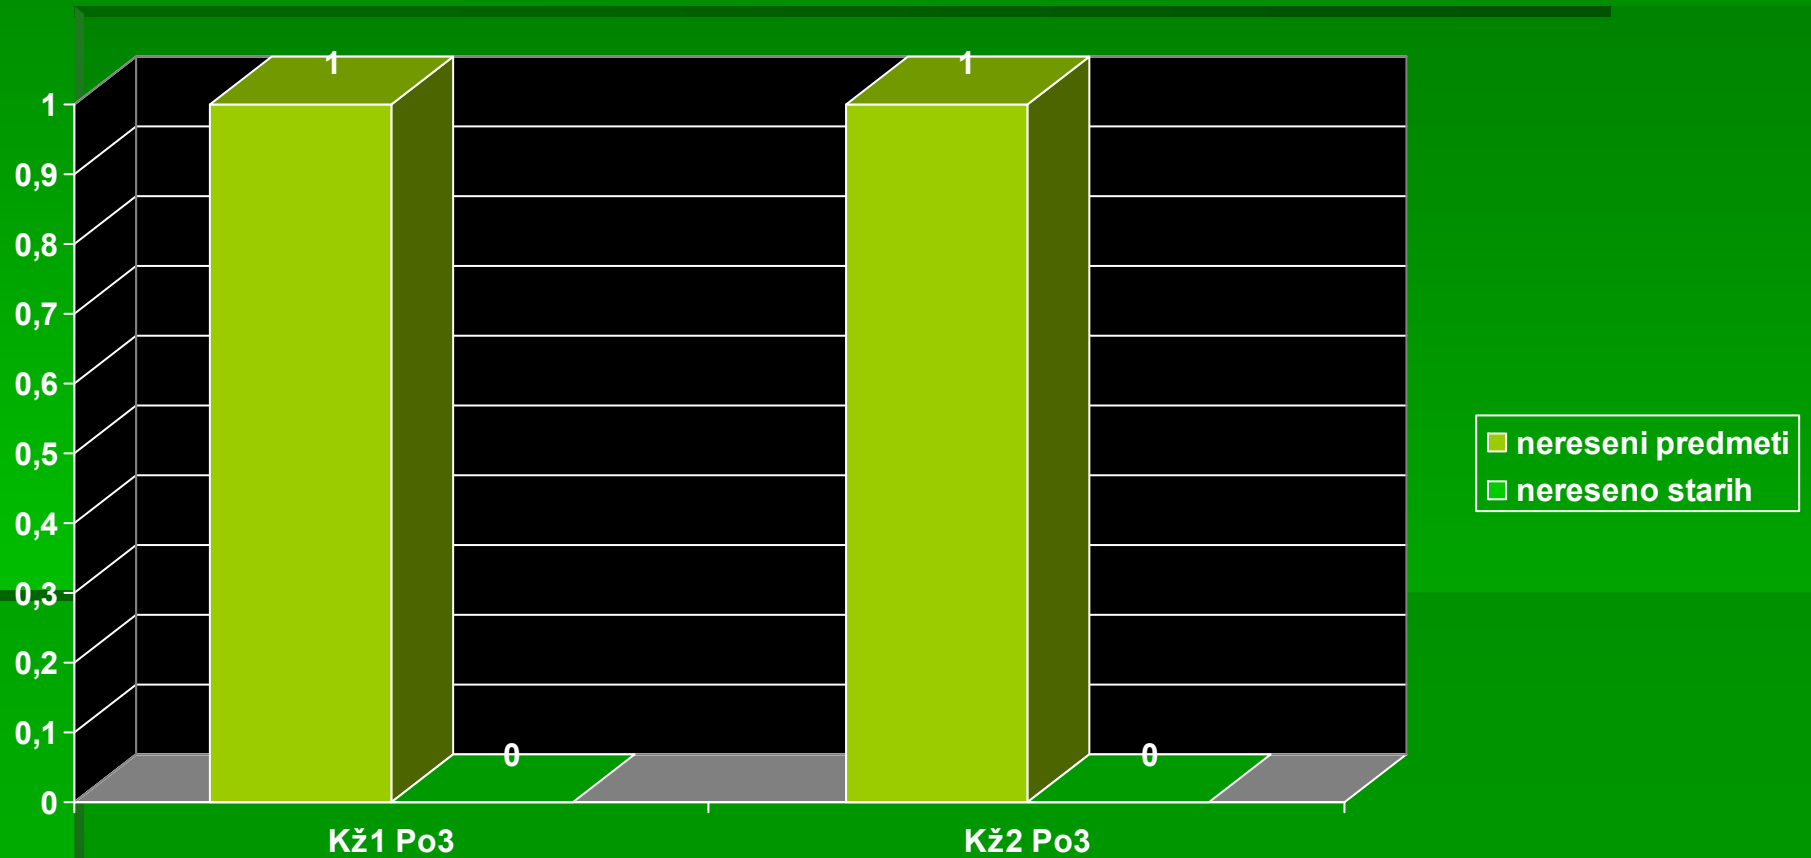

ГРАФИЧКИ ПРИКАЗ О РАДУ КРИВИЧНОГ ОДЕЉЕЊА ЗА ДРУГО ТРОМЕСЕЧЈЕ 2010. године - Кж1, Кж2 и Кр решени предмети

**ГРАФИЧКИ ПРИКАЗ О РАДУ КРИВИЧНОГ ОДЕЉЕЊА ЗА ДРУГО
ТРОМЕСЕЧЈЕ 2010. године - Кж1, Кж2 и Кр**
нерешени предмети

**ГРАФИЧКИ ПРИКАЗ О ПОСТУПАЊУ У ПРЕДМЕТИМА
ВИСОКОТЕХНОЛОШКОГ КРИМИНАЛА
ДРУГО ТРОМЕСЕЧЈЕ 2010. године - Кж1 По3 и Кж2 По3
решени предмети**

**ГРАФИЧКИ ПРИКАЗ О ПОСТУПАЊУ У ПРЕДМЕТИМА
ВИСОКОТЕХНОЛОШКОГ КРИМИНАЛА
ДРУГО ТРОМЕСЕЧЈЕ 2010. године - Кж1 По3 и Кж2 По3
нерешени предмети**