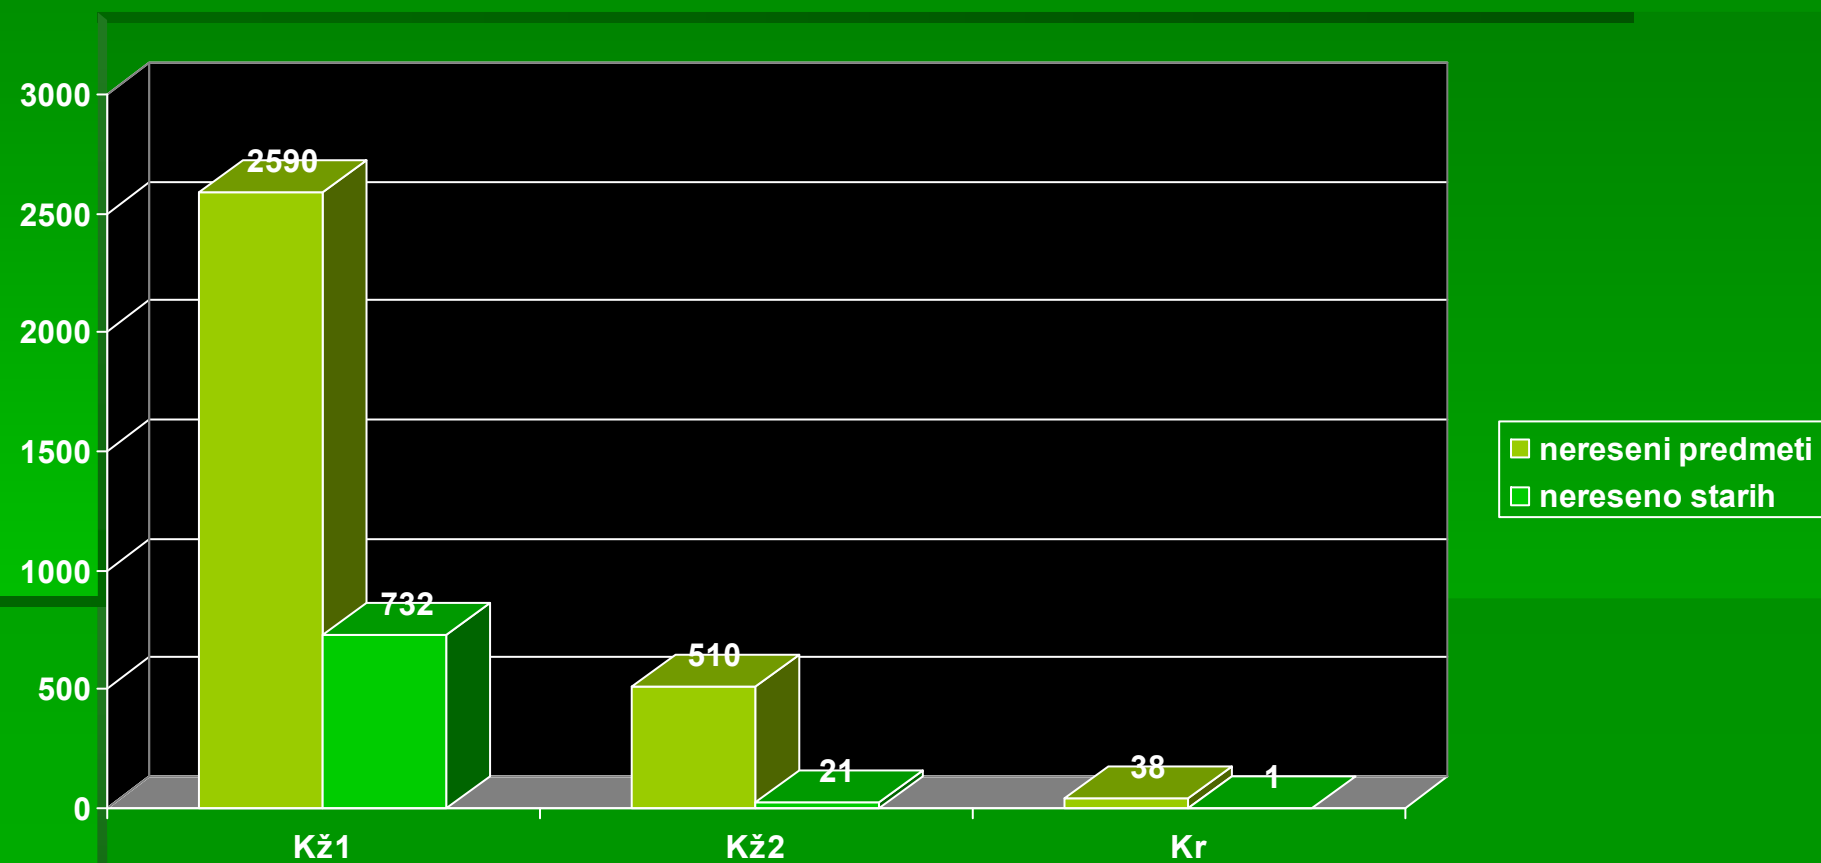

АПЕЛАЦИОНИ СУД У БЕОГРАДУ

ГРАФИЧКИ ПРИКАЗ

*ИЗВЕШТАЈА КРИВИЧНОГ ОДЕЉЕЊА
ЗА ДРУГО ТРОМЕСЕЧЈЕ 2010. године*

**ГРАФИЧКИ ПРИКАЗ О РАДУ КРИВИЧНОГ ОДЕЉЕЊА ЗА ДРУГО
ТРОМЕСЕЧЈЕ 2010. године - Кж1, Кж2 и Кр**
примљени предмети

**ГРАФИЧКИ ПРИКАЗ О ПОСТУПАЊУ У ПРЕДМЕТИМА
ВИСОКОТЕХНОЛОШКОГ КРИМИНАЛА
ДРУГО ТРОМЕСЕЧЈЕ 2010. године - Кж1 По3 и Кж2 По3
решени предмети**

**ГРАФИЧКИ ПРИКАЗ О ПОСТУПАЊУ У ПРЕДМЕТИМА
ВИСОКОТЕХНОЛОШКОГ КРИМИНАЛА
ДРУГО ТРОМЕСЕЧЈЕ 2010. године - Кж1 По3 и Кж2 По3
нерешени предмети**