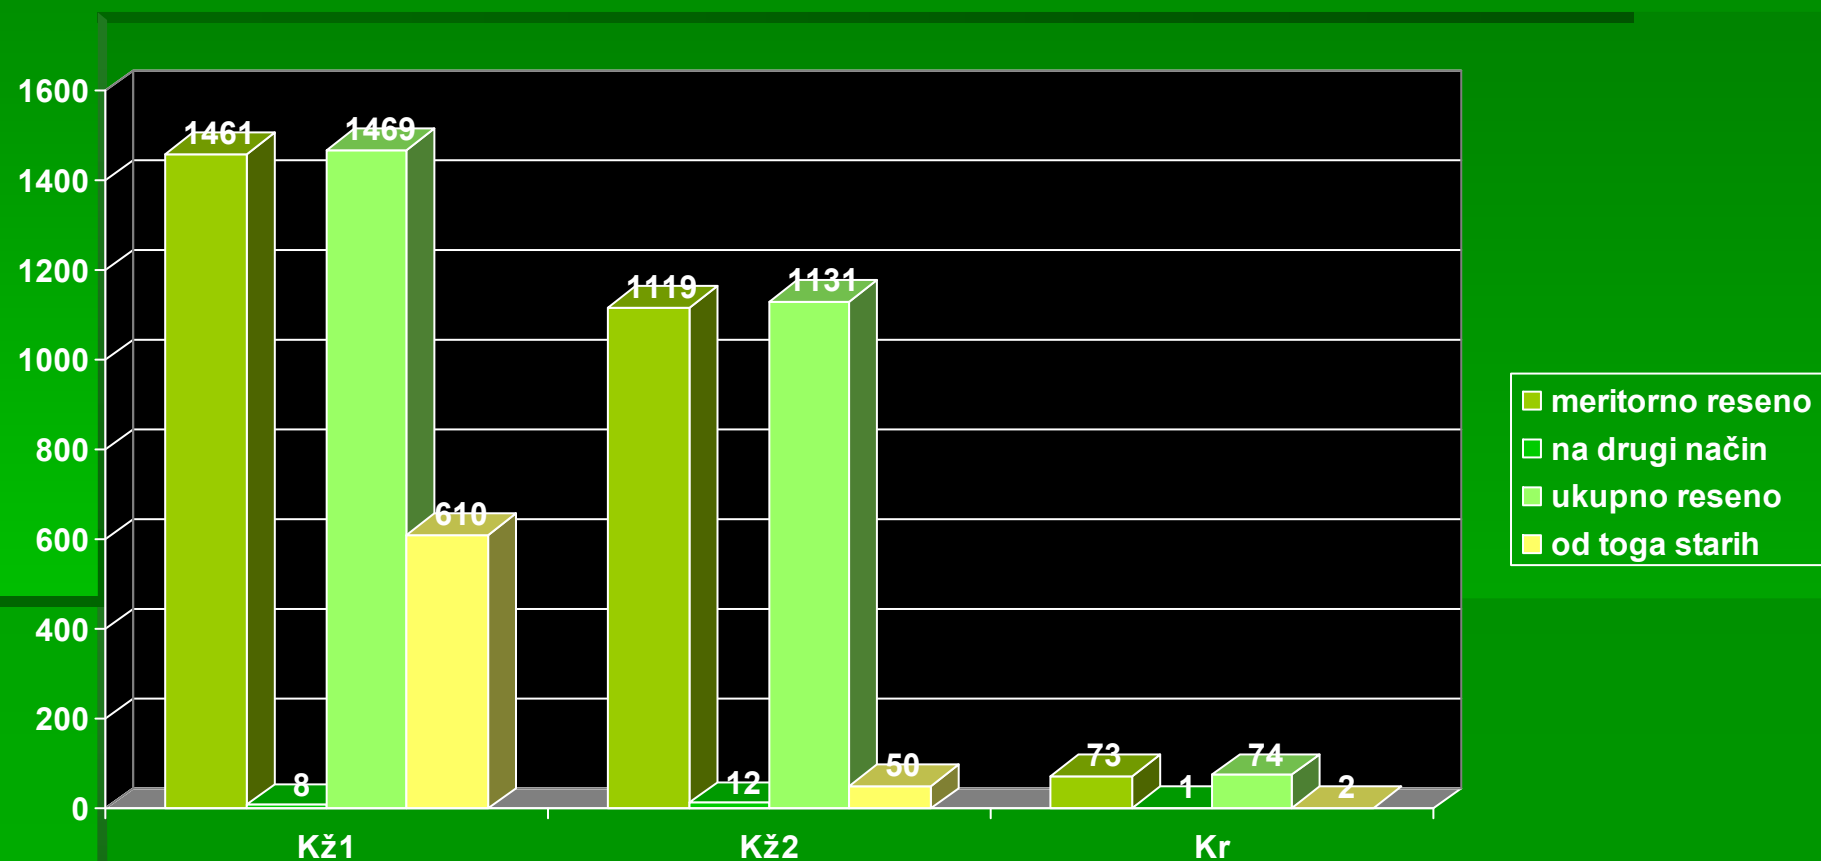

АПЕЛАЦИОНИ СУД У БЕОГРАДУ

ГРАФИЧКИ ПРИКАЗ

*ИЗВЕШТАЈА КРИВИЧНОГ ОДЕЉЕЊА
ЗА ДРУГО ТРОМЕСЕЧЈЕ 2010. године*

**ГРАФИЧКИ ПРИКАЗ О РАДУ КРИВИЧНОГ ОДЕЉЕЊА ЗА ДРУГО
ТРОМЕСЕЧЈЕ 2010. године - Кж1, Кж2 и Кр**
примљени предмети

ГРАФИЧКИ ПРИКАЗ О РАДУ КРИВИЧНОГ ОДЕЉЕЊА ЗА ДРУГО ТРОМЕСЕЧЈЕ 2010. године - Кж1, Кж2 и Кр решени предмети

**ГРАФИЧКИ ПРИКАЗ О РАДУ КРИВИЧНОГ ОДЕЉЕЊА ЗА ДРУГО
ТРОМЕСЕЧЈЕ 2010. године - Кж1, Кж2 и Кр**
нерешени предмети

**ГРАФИЧКИ ПРИКАЗ О ПОСТУПАЊУ У ПРЕДМЕТИМА
ВИСОКОТЕХНОЛОШКОГ КРИМИНАЛА
ДРУГО ТРОМЕСЕЧЈЕ 2010. године - Кж1 По3 и Кж2 По3
решени предмети**

**ГРАФИЧКИ ПРИКАЗ О ПОСТУПАЊУ У ПРЕДМЕТИМА
ВИСОКОТЕХНОЛОШКОГ КРИМИНАЛА
ДРУГО ТРОМЕСЕЧЈЕ 2010. године - Кж1 По3 и Кж2 По3
нерешени предмети**