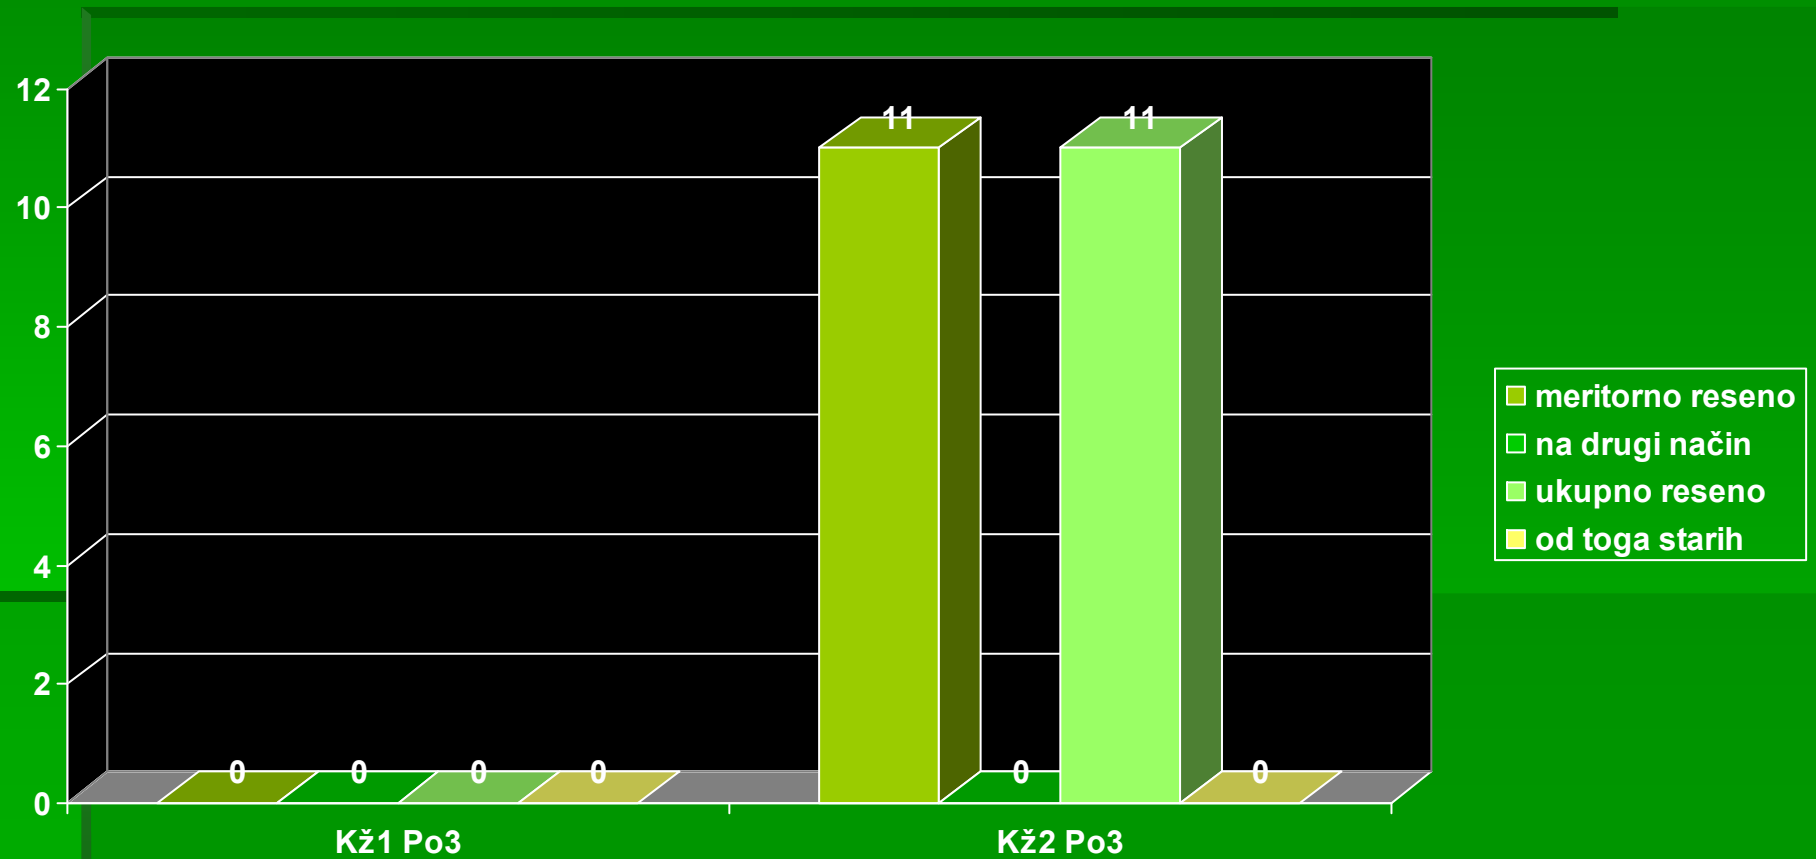

АПЕЛАЦИОНИ СУД У БЕОГРАДУ

ГРАФИЧКИ ПРИКАЗ

*ИЗВЕШТАЈА КРИВИЧНОГ ОДЕЉЕЊА
ЗА ДРУГО ТРОМЕСЕЧЈЕ 2010. године*

**ГРАФИЧКИ ПРИКАЗ О РАДУ КРИВИЧНОГ ОДЕЉЕЊА ЗА ДРУГО
ТРОМЕСЕЧЈЕ 2010. године - Кж1, Кж2 и Кр**
примљени предмети

ГРАФИЧКИ ПРИКАЗ О РАДУ КРИВИЧНОГ ОДЕЉЕЊА ЗА ДРУГО ТРОМЕСЕЧЈЕ 2010. године - Кж1, Кж2 и Кр решени предмети

**ГРАФИЧКИ ПРИКАЗ О РАДУ КРИВИЧНОГ ОДЕЉЕЊА ЗА ДРУГО
ТРОМЕСЕЧЈЕ 2010. године - Кж1, Кж2 и Кр**
нерешени предмети

**ГРАФИЧКИ ПРИКАЗ О ПОСТУПАЊУ У ПРЕДМЕТИМА
ВИСОКОТЕХНОЛОШКОГ КРИМИНАЛА
ДРУГО ТРОМЕСЕЧЈЕ 2010. године - Кж1 По3 и Кж2 По3
решени предмети**

**ГРАФИЧКИ ПРИКАЗ О ПОСТУПАЊУ У ПРЕДМЕТИМА
ВИСОКОТЕХНОЛОШКОГ КРИМИНАЛА
ДРУГО ТРОМЕСЕЧЈЕ 2010. године - Кж1 По3 и Кж2 По3
нерешени предмети**

ГРАФИЧКИ ПРИКАЗ О ПОСТУПАЊУ У ВОЈНИМ ПРЕДМЕТИМА ДРУГО ТРОМЕСЕЧЈЕ 2010. ГОДИНЕ - КЖ1 ВП И КЖ2 ВП
примљени предмети