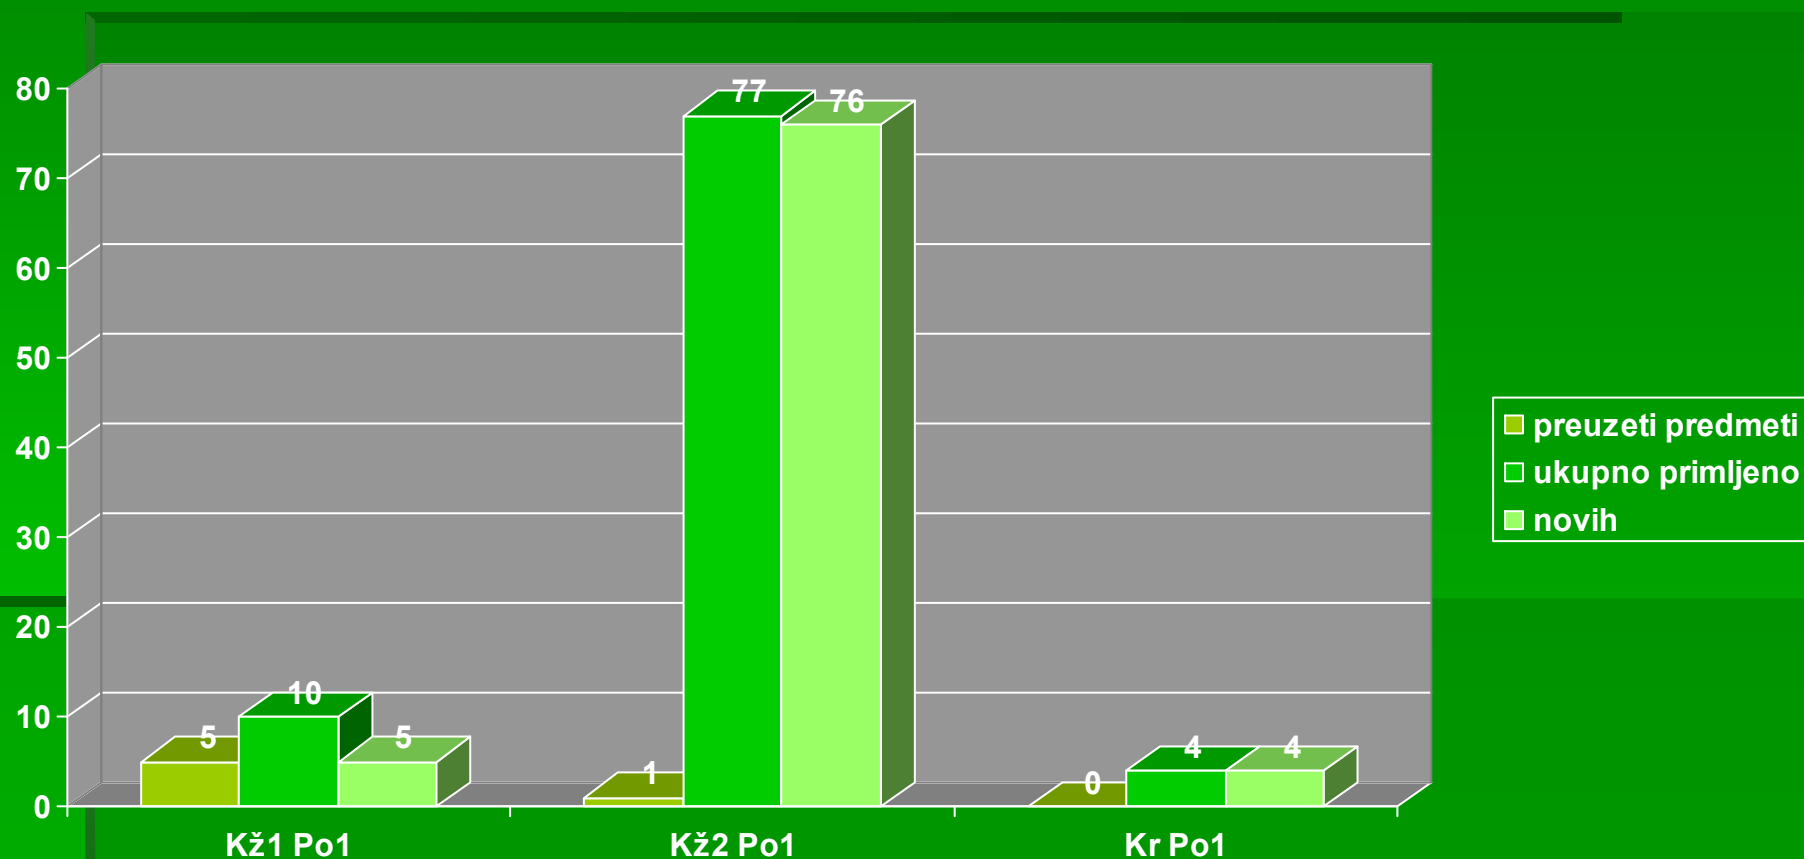

# ГРАФИЧКИ ПРИКАЗ О РАДУ ПОСЕБНОГ ОДЕЉЕЊА ЗА РАТНЕ ЗЛОЧИНЕ

ПРВО ТРОМЕСЕЧЈЕ 2010. године - Кж1 По1, Кж2 По1 и  
Кр По1  
примљени предмети

# ГРАФИЧКИ ПРИКАЗ О РАДУ ПОСЕБНОГ ОДЕЉЕЊА ЗА РАТНЕ ЗЛОЧИНЕ

ПРВО ТРОМЕСЕЧЈЕ 2010. године - Кж1 По1, Кж2 По1 и  
Кр По1  
решени предмети

# ГРАФИЧКИ ПРИКАЗ О РАДУ ПОСЕБНОГ ОДЕЉЕЊА ЗА РАТНЕ ЗЛОЧИНЕ

ПРВО ТРОМЕСЕЧЈЕ 2010. године - Кж1 По1, Кж2 По1 и

Кр По1

нерешени предмети