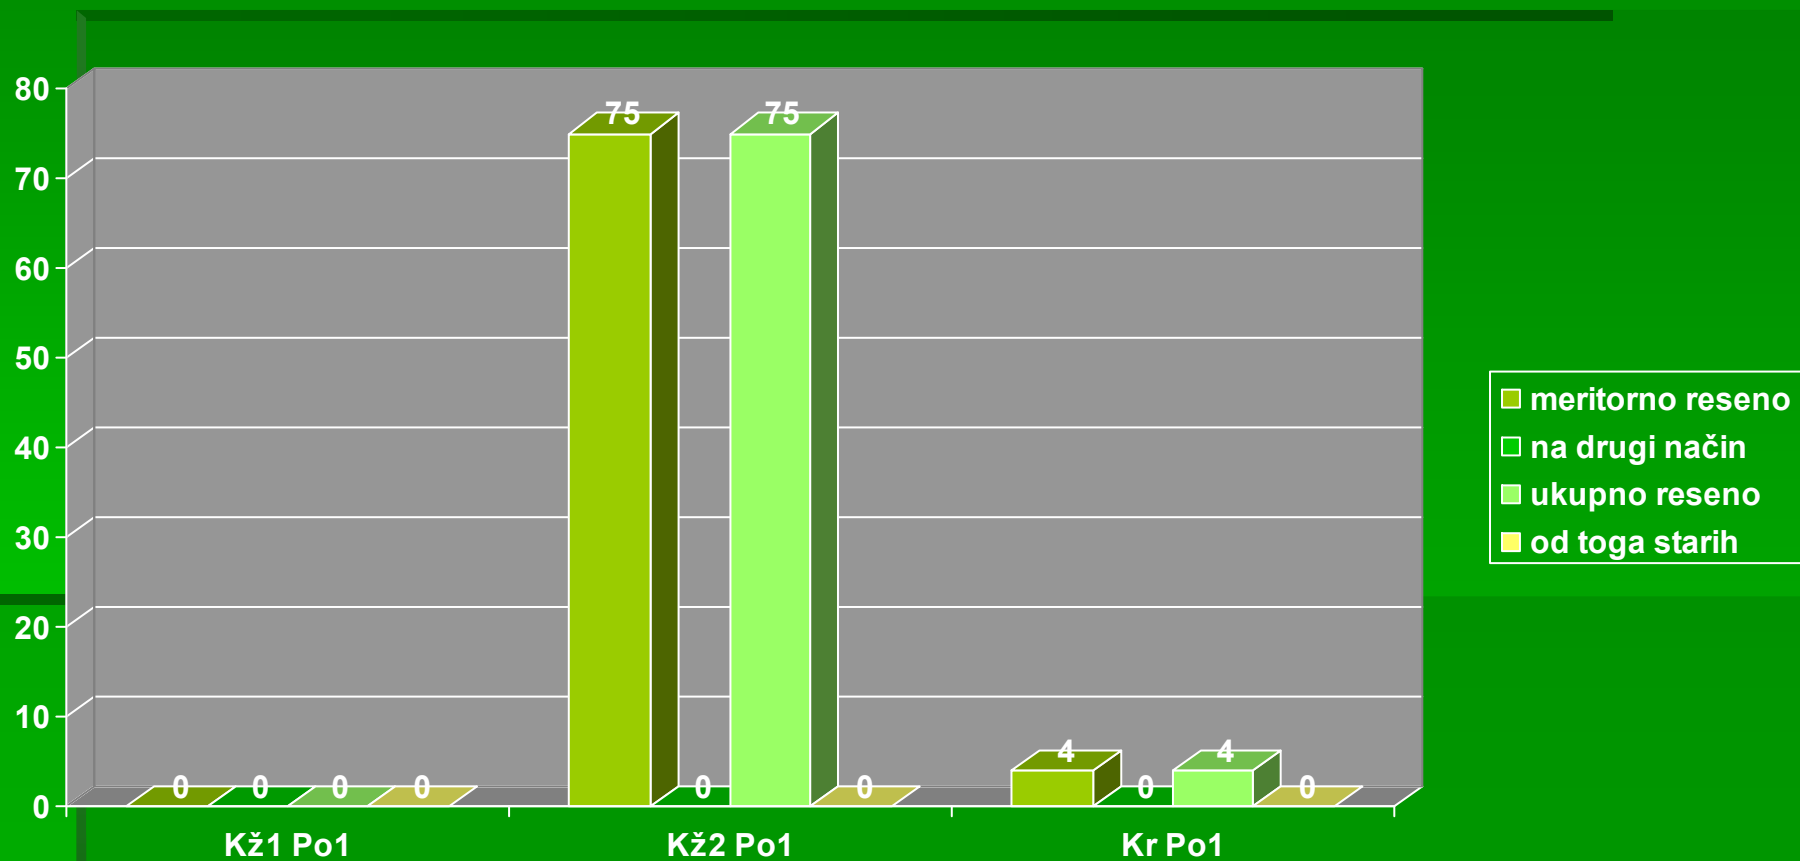

# ГРАФИЧКИ ПРИКАЗ О РАДУ ПОСЕБНОГ ОДЕЉЕЊА ЗА РАТНЕ ЗЛОЧИНЕ

ПРВО ТРОМЕСЕЧЈЕ 2010. године - Кж1 По1, Кж2 По1 и  
Кр По1  
примљени предмети

# ГРАФИЧКИ ПРИКАЗ О РАДУ ПОСЕБНОГ ОДЕЉЕЊА ЗА РАТНЕ ЗЛОЧИНЕ

ПРВО ТРОМЕСЕЧЈЕ 2010. године - Кж1 По1, Кж2 По1 и  
Кр По1  
решени предмети

# ГРАФИЧКИ ПРИКАЗ О РАДУ ПОСЕБНОГ ОДЕЉЕЊА ЗА РАТНЕ ЗЛОЧИНЕ

ПРВО ТРОМЕСЕЧЈЕ 2010. године - Кж1 По1, Кж2 По1 и

Кр По1

нерешени предмети