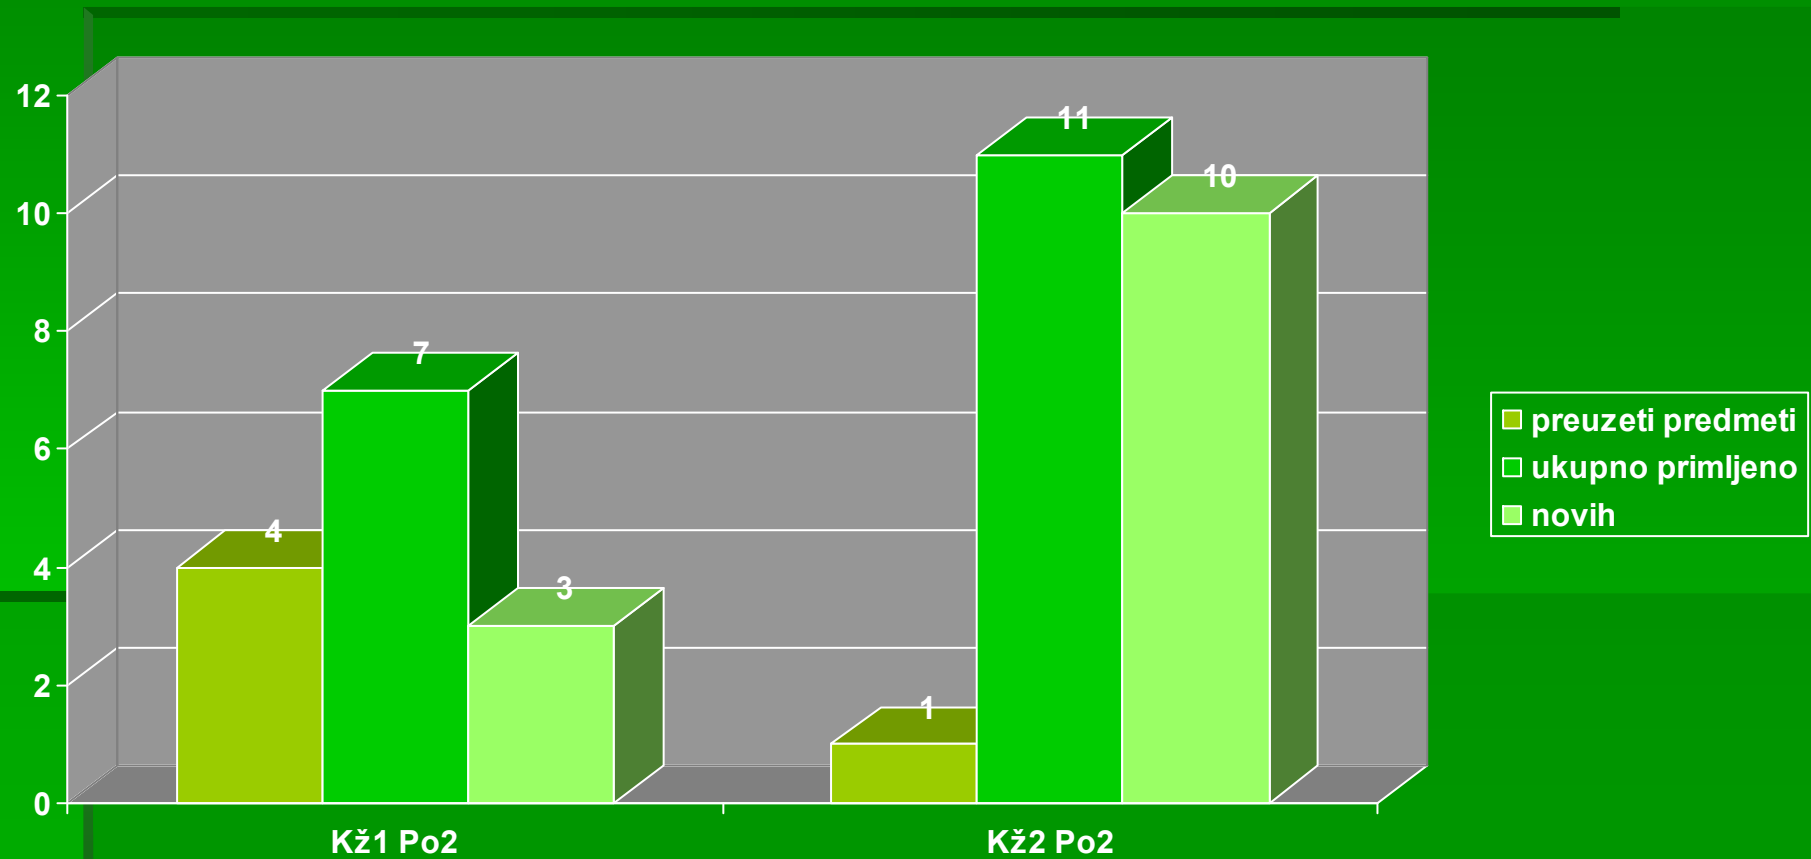

**ГРАФИЧКИ ПРИКАЗ О РАДУ ПОСЕБНОГ ОДЕЉЕЊА ЗА  
ОРГАНИЗОВАНИ КРИМИНАЛ  
ПРВО ТРОМЕСЕЧЈЕ 2010. године - Кж1 По2 и Кж2 По2  
примљени предмети**

**ГРАФИЧКИ ПРИКАЗ О РАДУ ПОСЕБНОГ ОДЕЉЕЊА ЗА  
ОРГАНИЗОВАНИ КРИМИНАЛ  
ПРВО ТРОМЕСЕЧЈЕ 2010. године - Кж1 По2 и Кж2 По2  
решени предмети**

**ГРАФИЧКИ ПРИКАЗ О РАДУ ПОСЕБНОГ ОДЕЉЕЊА ЗА  
ОРГАНИЗОВАНИ КРИМИНАЛ  
ПРВО ТРОМЕСЕЧЈЕ 2010. године - Кж1 По2 и Кж2 По2  
нерешени предмети**