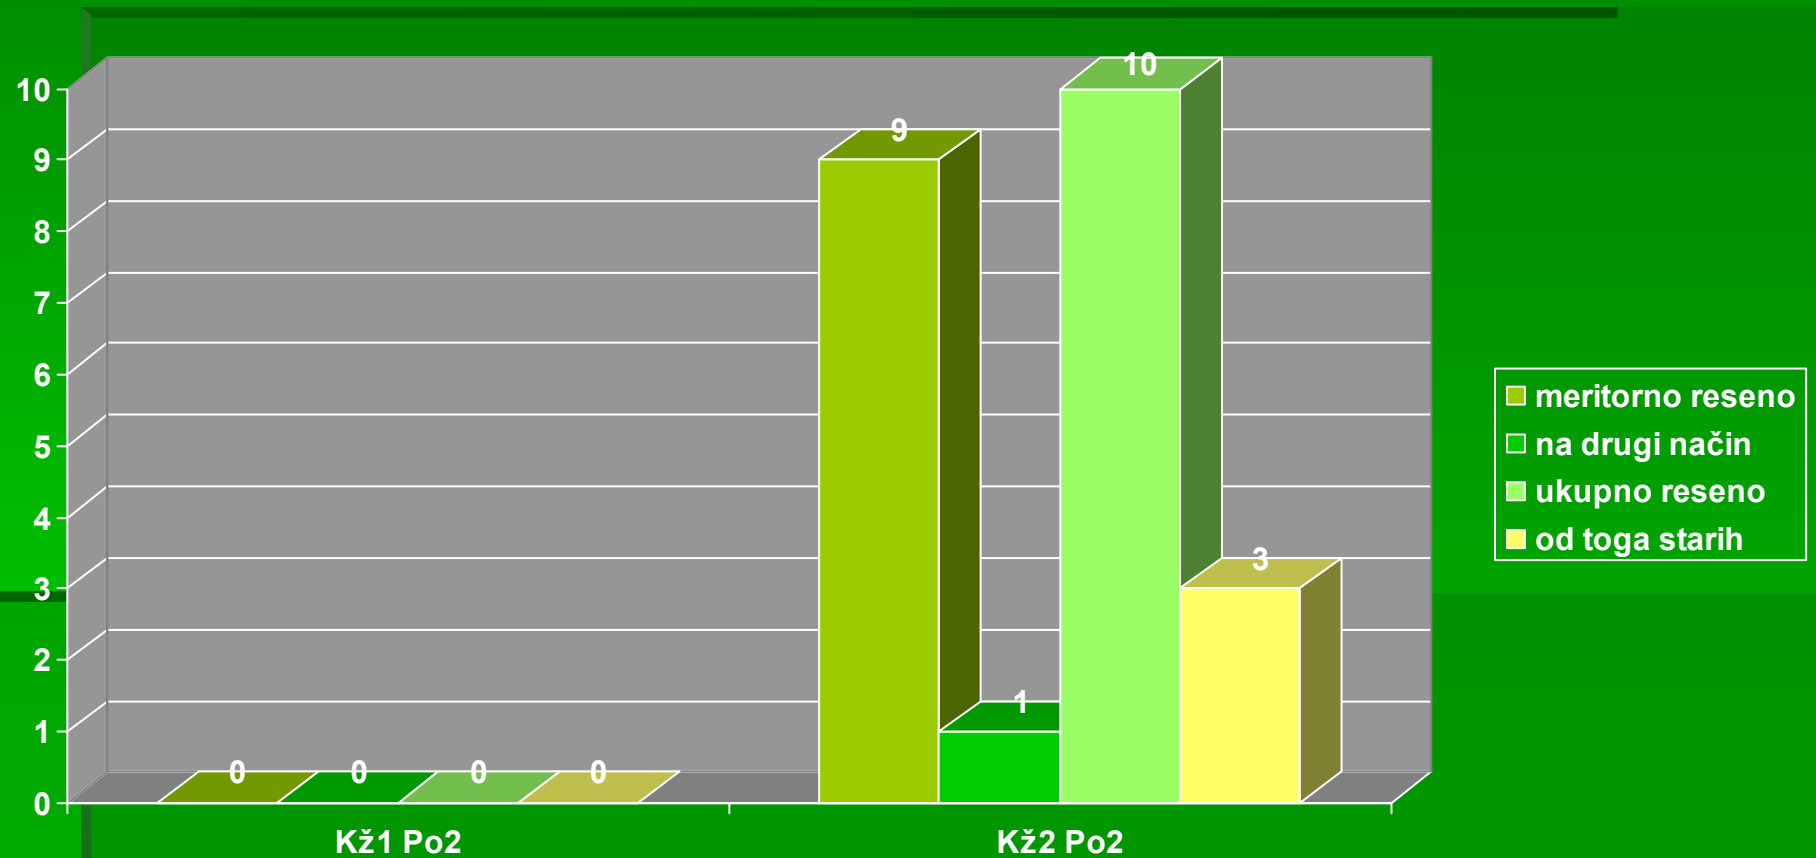

**ГРАФИЧКИ ПРИКАЗ О РАДУ ПОСЕБНОГ ОДЕЉЕЊА ЗА  
ОРГАНИЗОВАНИ КРИМИНАЛ  
ПРВО ТРОМЕСЕЧЈЕ 2010. године - Кж1 По2 и Кж2 По2  
примљени предмети**

**ГРАФИЧКИ ПРИКАЗ О РАДУ ПОСЕБНОГ ОДЕЉЕЊА ЗА  
ОРГАНИЗОВАНИ КРИМИНАЛ  
ПРВО ТРОМЕСЕЧЈЕ 2010. године - Кж1 По2 и Кж2 По2  
решени предмети**

**ГРАФИЧКИ ПРИКАЗ О РАДУ ПОСЕБНОГ ОДЕЉЕЊА ЗА  
ОРГАНИЗОВАНИ КРИМИНАЛ  
ПРВО ТРОМЕСЕЧЈЕ 2010. године - Кж1 По2 и Кж2 По2  
нерешени предмети**