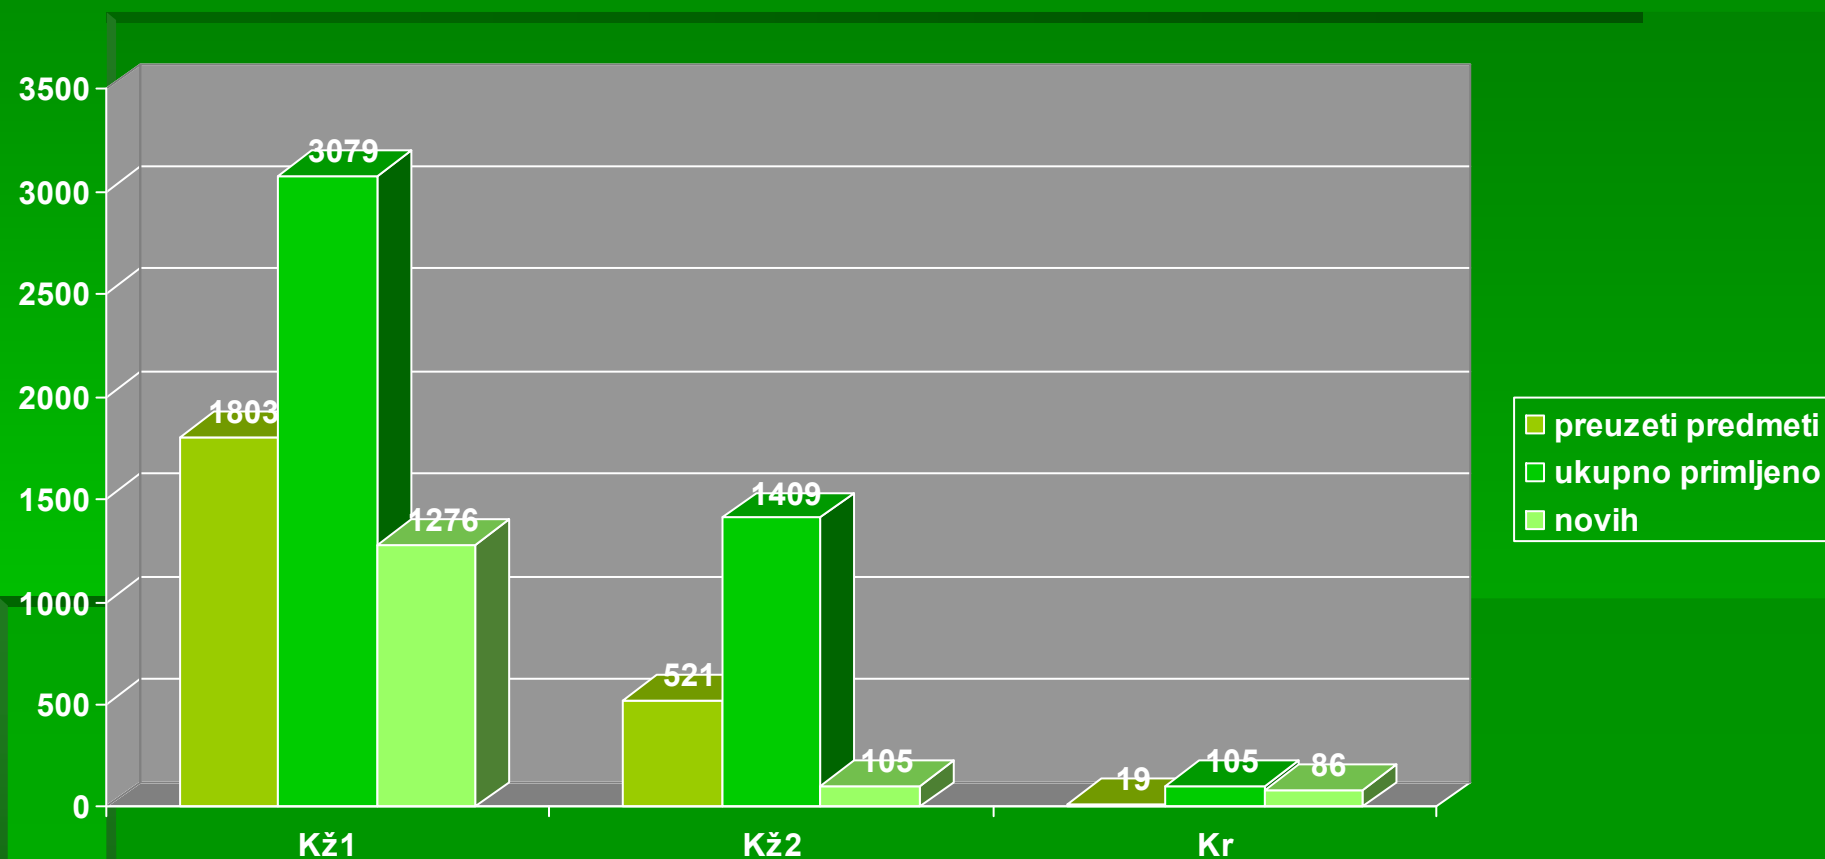

# ГРАФИЧКИ ПРИКАЗ О РАДУ КРИВИЧНОГ ОДЕЉЕЊА ЗА ПРВО ТРОМЕСЕЧЈЕ 2010. године - Кж1, Кж2 и Кр примљени предмети

# ГРАФИЧКИ ПРИКАЗ О РАДУ КРИВИЧНОГ ОДЕЉЕЊА ЗА ПРВО ТРОМЕСЕЧЈЕ 2010. године - Кж1, Кж2 и Кр решени предмети

# ГРАФИЧКИ ПРИКАЗ О РАДУ КРИВИЧНОГ ОДЕЉЕЊА ЗА ПРВО ТРОМЕСЕЧЈЕ 2010. године - Кж1, Кж2 и Кр нерешени предмети

**ГРАФИЧКИ ПРИКАЗ О ПОСТУПАЊУ У ПРЕДМЕТИМА  
ВИСОКОТЕХНОЛОШКОГ КРИМИНАЛА  
ПРВО ТРОМЕСЕЧЈЕ 2010. године - Кж1 По3 и Кж2 По3  
примљени предмети**

**ГРАФИЧКИ ПРИКАЗ О ПОСТУПАЊУ У ПРЕДМЕТИМА  
ВИСОКОТЕХНОЛОШКОГ КРИМИНАЛА  
ПРВО ТРОМЕСЕЧЈЕ 2010. године - Кж1 По3 и Кж2 По3  
решени предмети**

**ГРАФИЧКИ ПРИКАЗ О ПОСТУПАЊУ У ПРЕДМЕТИМА  
ВИСОКОТЕХНОЛОШКОГ КРИМИНАЛА  
ПРВО ТРОМЕСЕЧЈЕ 2010. године - Кж1 По3 и Кж2 По3  
нерешени предмети**