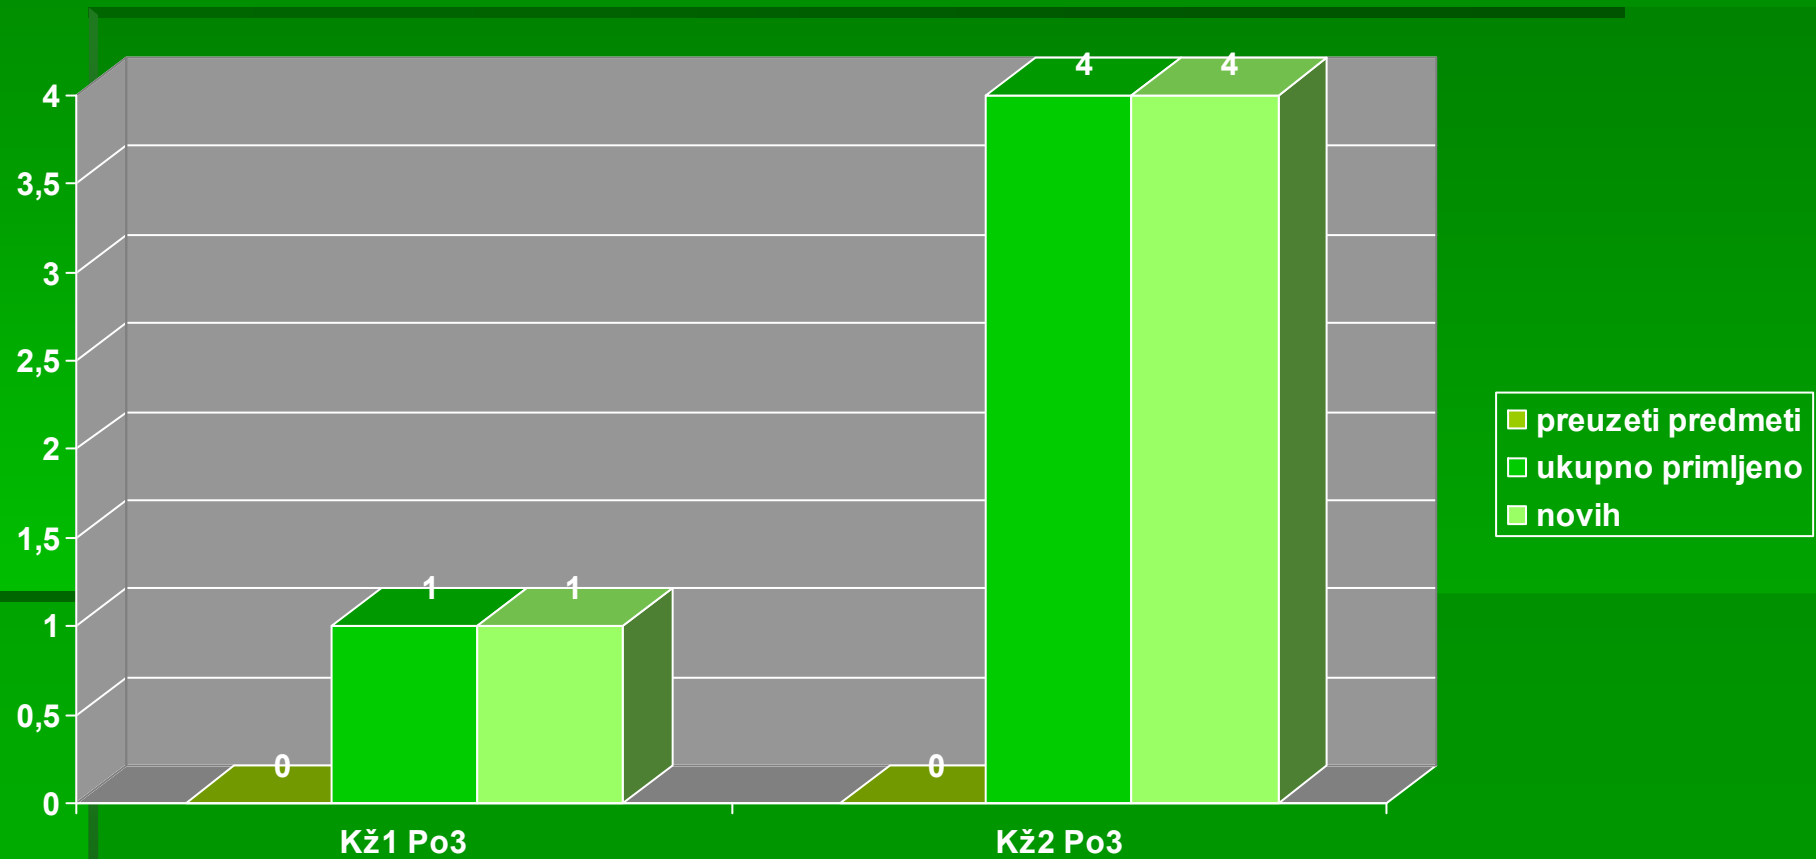

# ГРАФИЧКИ ПРИКАЗ О РАДУ КРИВИЧНОГ ОДЕЉЕЊА ЗА ПРВО ТРОМЕСЕЧЈЕ 2010. године - Кж1, Кж2 и Кр примљени предмети

# ГРАФИЧКИ ПРИКАЗ О РАДУ КРИВИЧНОГ ОДЕЉЕЊА ЗА ПРВО ТРОМЕСЕЧЈЕ 2010. године - Кж1, Кж2 и Кр решени предмети

# ГРАФИЧКИ ПРИКАЗ О РАДУ КРИВИЧНОГ ОДЕЉЕЊА ЗА ПРВО ТРОМЕСЕЧЈЕ 2010. године - Кж1, Кж2 и Кр нерешени предмети

**ГРАФИЧКИ ПРИКАЗ О ПОСТУПАЊУ У ПРЕДМЕТИМА  
ВИСОКОТЕХНОЛОШКОГ КРИМИНАЛА  
ПРВО ТРОМЕСЕЧЈЕ 2010. године - Кж1 По3 и Кж2 По3  
примљени предмети**

**ГРАФИЧКИ ПРИКАЗ О ПОСТУПАЊУ У ПРЕДМЕТИМА  
ВИСОКОТЕХНОЛОШКОГ КРИМИНАЛА  
ПРВО ТРОМЕСЕЧЈЕ 2010. године - Кж1 По3 и Кж2 По3  
решени предмети**

**ГРАФИЧКИ ПРИКАЗ О ПОСТУПАЊУ У ПРЕДМЕТИМА  
ВИСОКОТЕХНОЛОШКОГ КРИМИНАЛА  
ПРВО ТРОМЕСЕЧЈЕ 2010. године - Кж1 По3 и Кж2 По3  
нерешени предмети**