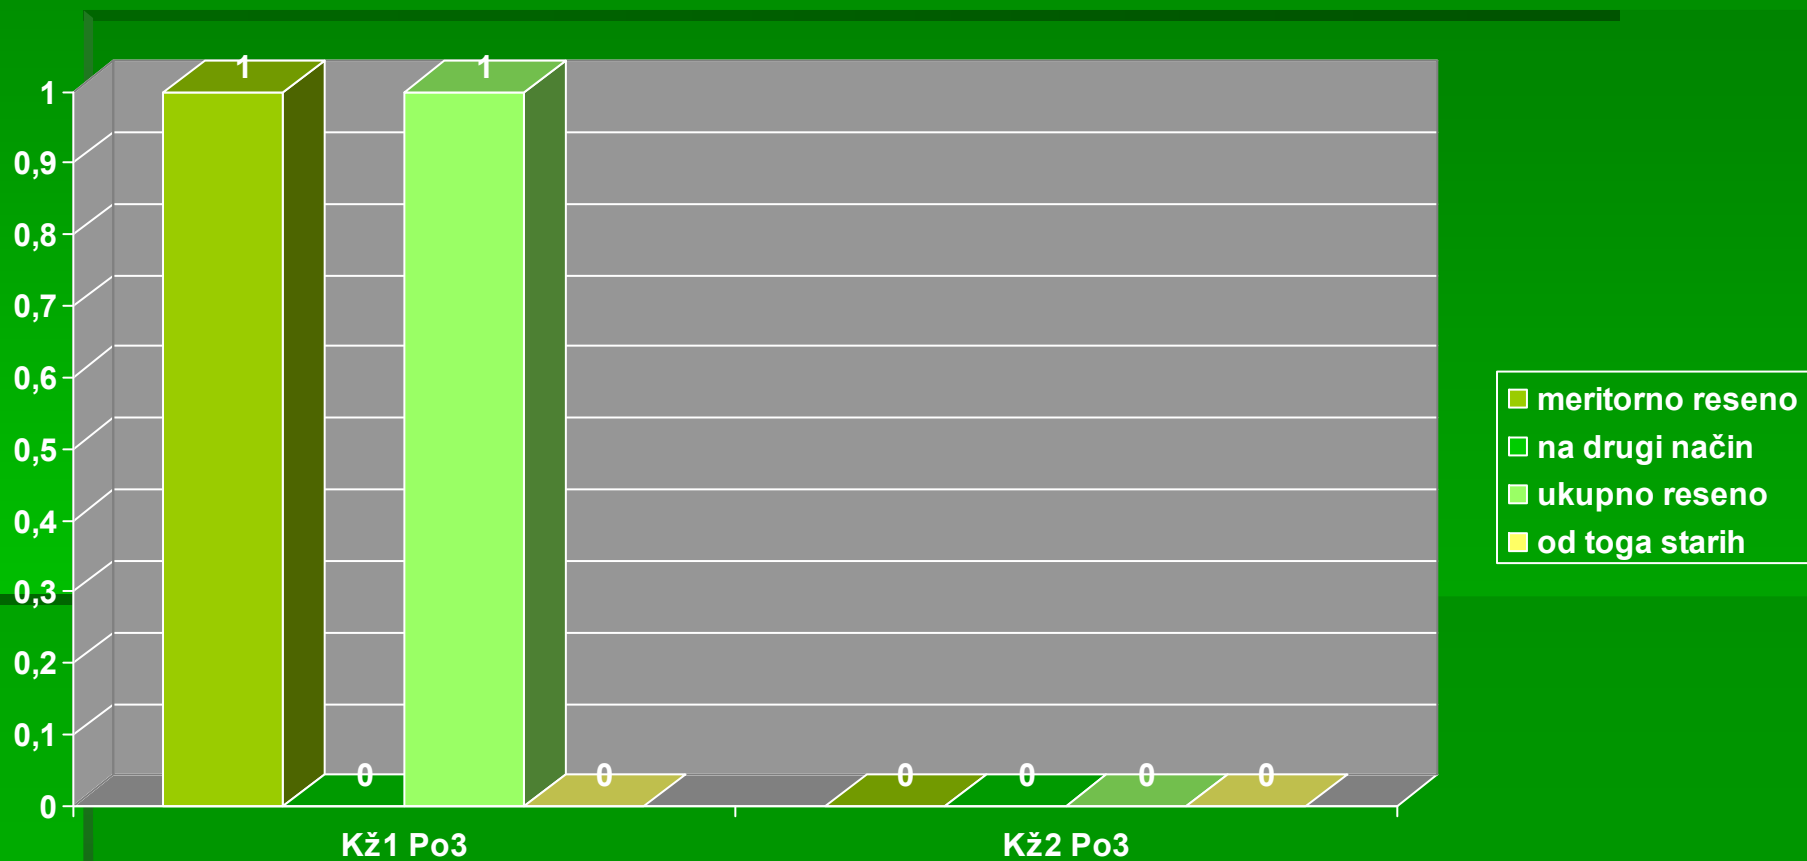

# ГРАФИЧКИ ПРИКАЗ О РАДУ КРИВИЧНОГ ОДЕЉЕЊА ЗА ПРВО ТРОМЕСЕЧЈЕ 2010. године - Кж1, Кж2 и Кр решени предмети

# ГРАФИЧКИ ПРИКАЗ О РАДУ КРИВИЧНОГ ОДЕЉЕЊА ЗА ПРВО ТРОМЕСЕЧЈЕ 2010. године - Кж1, Кж2 и Кр нерешени предмети

**ГРАФИЧКИ ПРИКАЗ О ПОСТУПАЊУ У ПРЕДМЕТИМА  
ВИСОКОТЕХНОЛОШКОГ КРИМИНАЛА  
ПРВО ТРОМЕСЕЧЈЕ 2010. године - Кж1 По3 и Кж2 По3  
примљени предмети**

**ГРАФИЧКИ ПРИКАЗ О ПОСТУПАЊУ У ПРЕДМЕТИМА  
ВИСОКОТЕХНОЛОШКОГ КРИМИНАЛА  
ПРВО ТРОМЕСЕЧЈЕ 2010. године - Кж1 По3 и Кж2 По3  
решени предмети**

**ГРАФИЧКИ ПРИКАЗ О ПОСТУПАЊУ У ПРЕДМЕТИМА  
ВИСОКОТЕХНОЛОШКОГ КРИМИНАЛА  
ПРВО ТРОМЕСЕЧЈЕ 2010. године - Кж1 По3 и Кж2 По3  
нерешени предмети**