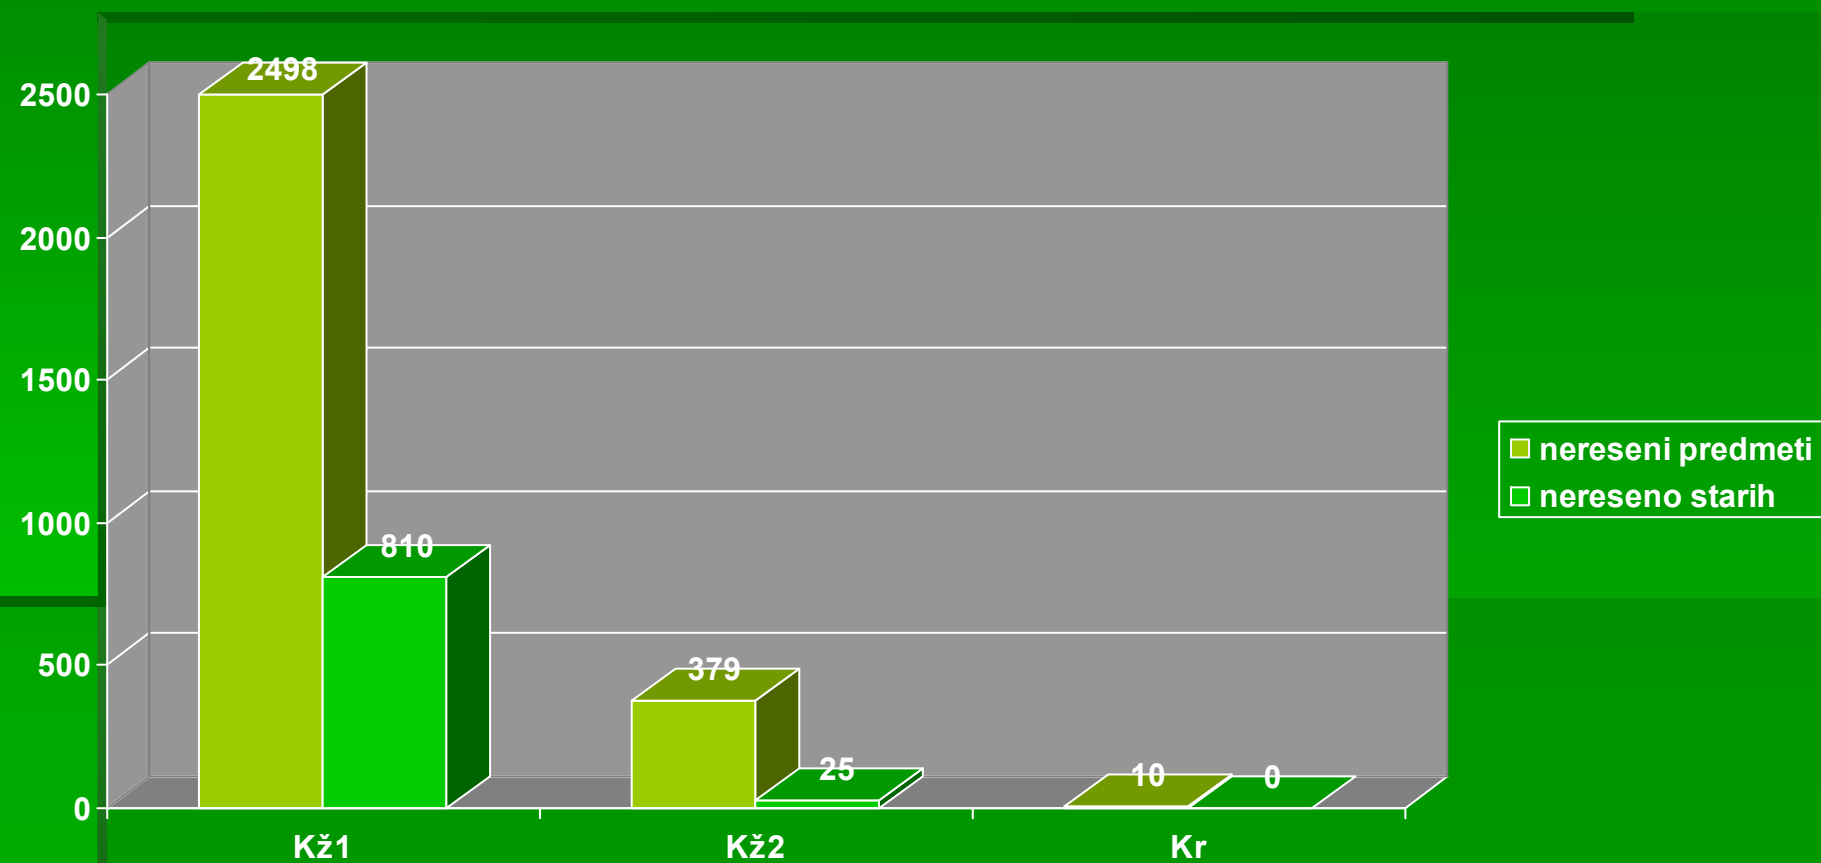

# ГРАФИЧКИ ПРИКАЗ О РАДУ КРИВИЧНОГ ОДЕЉЕЊА ЗА ПРВО ТРОМЕСЕЧЈЕ 2010. године - Кж1, Кж2 и Кр примљени предмети

# ГРАФИЧКИ ПРИКАЗ О РАДУ КРИВИЧНОГ ОДЕЉЕЊА ЗА ПРВО ТРОМЕСЕЧЈЕ 2010. године - Кж1, Кж2 и Кр решени предмети

# ГРАФИЧКИ ПРИКАЗ О РАДУ КРИВИЧНОГ ОДЕЉЕЊА ЗА ПРВО ТРОМЕСЕЧЈЕ 2010. године - Кж1, Кж2 и Кр нерешени предмети

**ГРАФИЧКИ ПРИКАЗ О ПОСТУПАЊУ У ПРЕДМЕТИМА  
ВИСОКОТЕХНОЛОШКОГ КРИМИНАЛА  
ПРВО ТРОМЕСЕЧЈЕ 2010. године - Кж1 По3 и Кж2 По3  
примљени предмети**