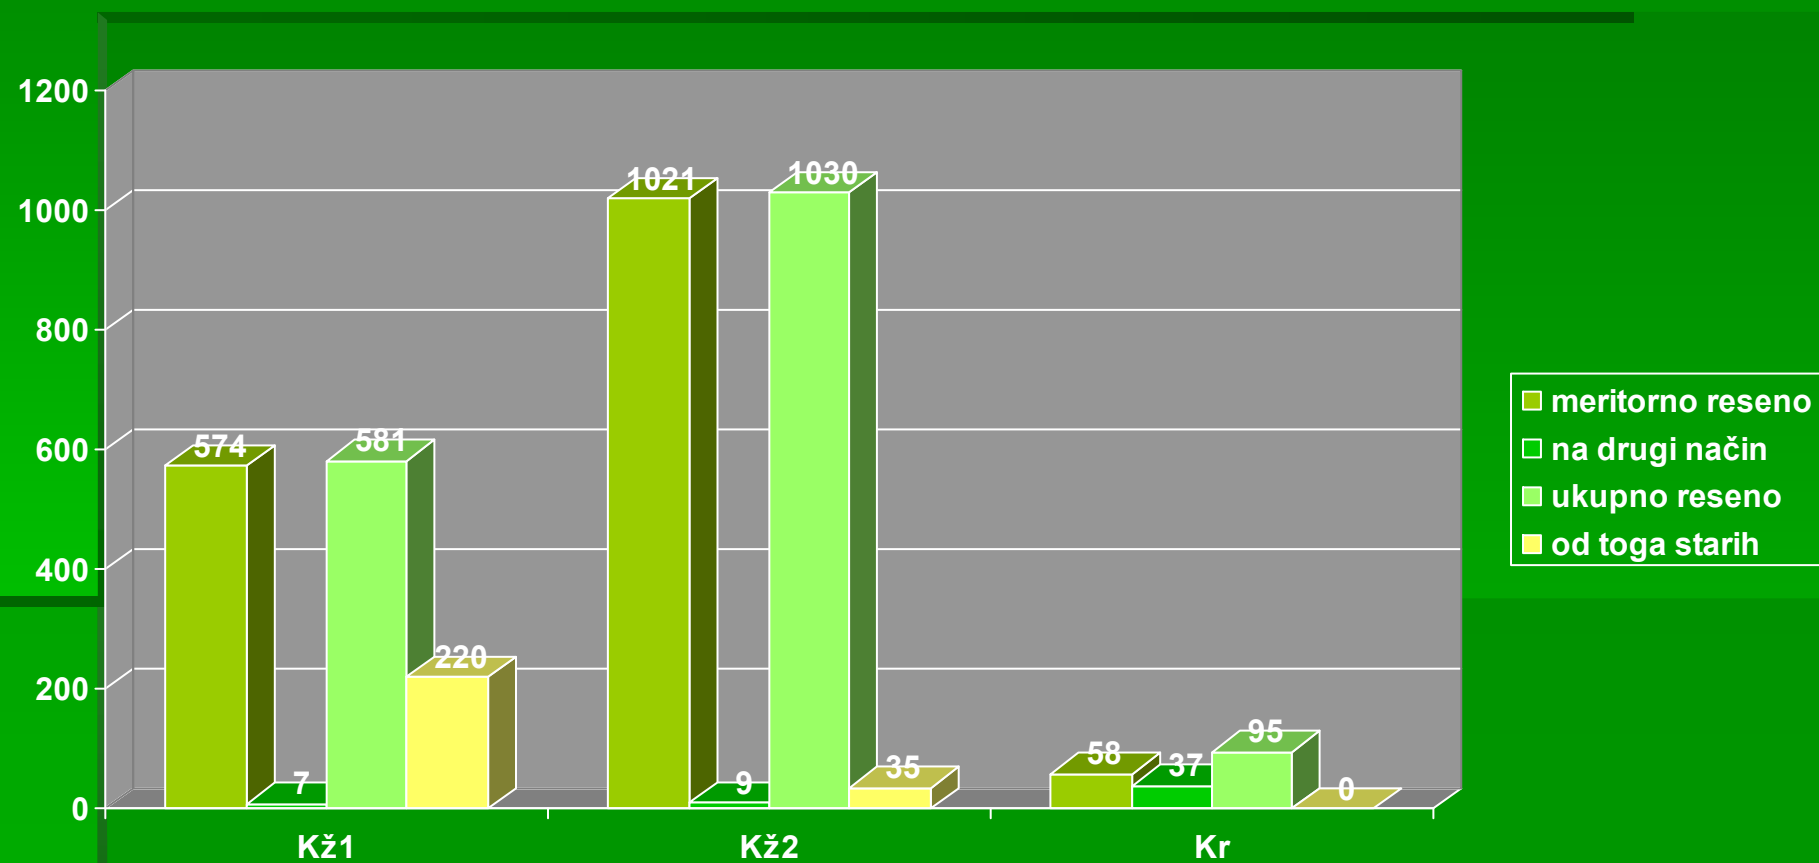

# ГРАФИЧКИ ПРИКАЗ О РАДУ КРИВИЧНОГ ОДЕЉЕЊА ЗА ПРВО ТРОМЕСЕЧЈЕ 2010. године - Кж1, Кж2 и Кр примљени предмети

# ГРАФИЧКИ ПРИКАЗ О РАДУ КРИВИЧНОГ ОДЕЉЕЊА ЗА ПРВО ТРОМЕСЕЧЈЕ 2010. године - Кж1, Кж2 и Кр решени предмети

# ГРАФИЧКИ ПРИКАЗ О РАДУ КРИВИЧНОГ ОДЕЉЕЊА ЗА ПРВО ТРОМЕСЕЧЈЕ 2010. године - Кж1, Кж2 и Кр нерешени предмети

**ГРАФИЧКИ ПРИКАЗ О ПОСТУПАЊУ У ПРЕДМЕТИМА  
ВИСОКОТЕХНОЛОШКОГ КРИМИНАЛА  
ПРВО ТРОМЕСЕЧЈЕ 2010. године - Кж1 По3 и Кж2 По3  
примљени предмети**

**ГРАФИЧКИ ПРИКАЗ О ПОСТУПАЊУ У ПРЕДМЕТИМА  
ВИСОКОТЕХНОЛОШКОГ КРИМИНАЛА  
ПРВО ТРОМЕСЕЧЈЕ 2010. године - Кж1 По3 и Кж2 По3  
решени предмети**

**ГРАФИЧКИ ПРИКАЗ О ПОСТУПАЊУ У ПРЕДМЕТИМА  
ВИСОКОТЕХНОЛОШКОГ КРИМИНАЛА  
ПРВО ТРОМЕСЕЧЈЕ 2010. године - Кж1 По3 и Кж2 По3  
нерешени предмети**