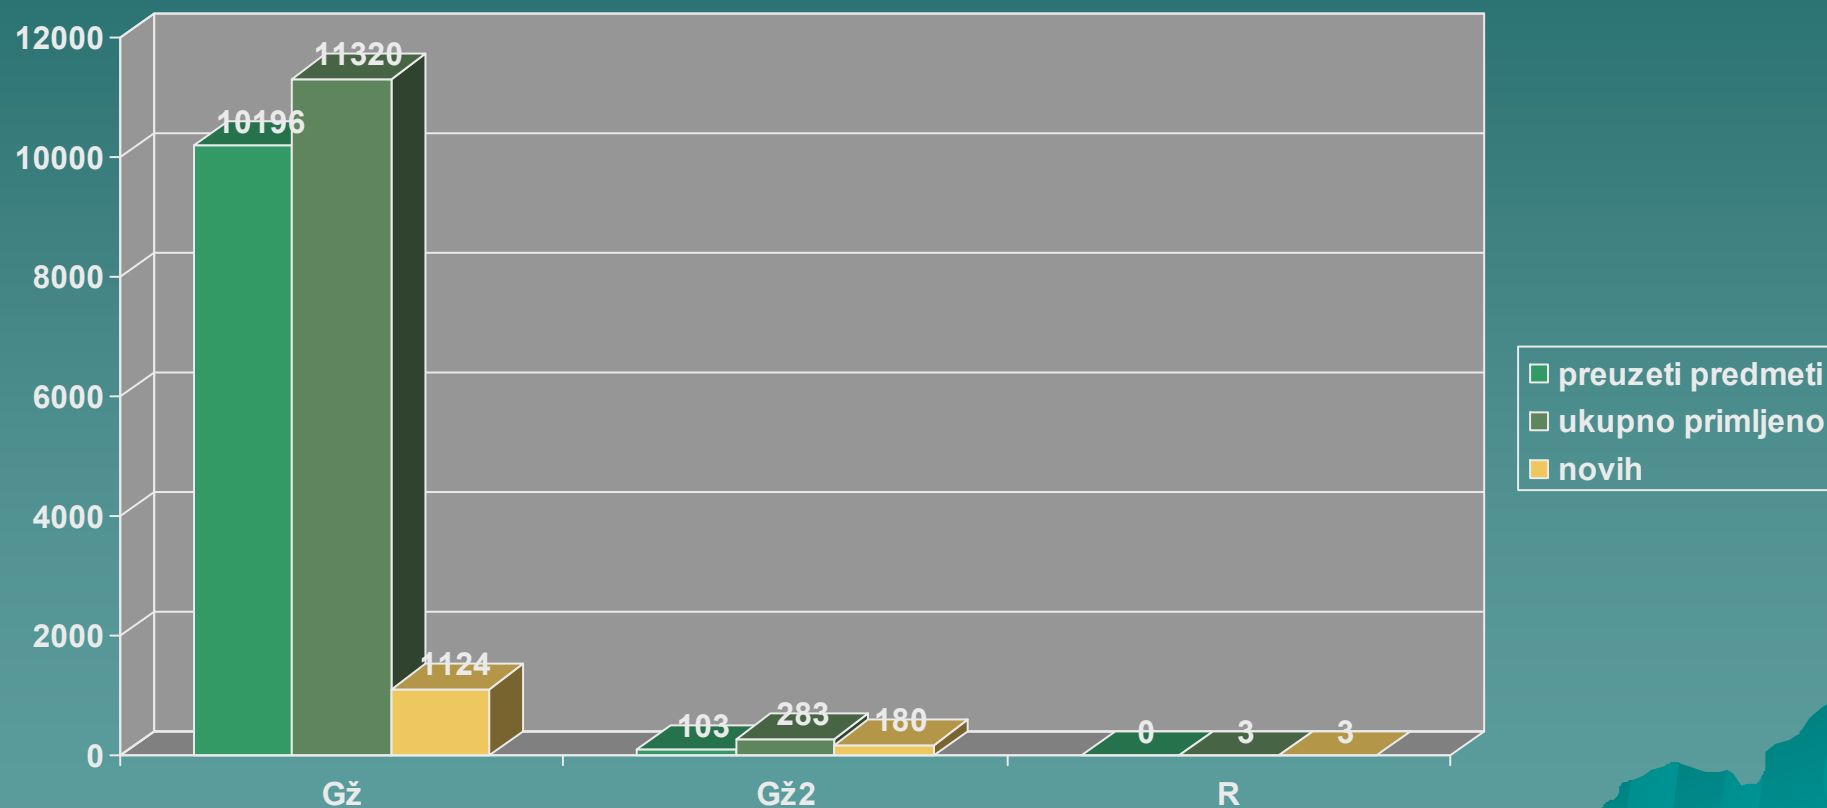

ГРАФИЧКИ ПРИКАЗ О РАДУ ГРАЂАНСКОГ ОДЕЉЕЊА ЗА ПРВО ТРОМЕСЕЧЈЕ
2010. године - Гж, Гж2 и Р
примљени предмети

ГРАФИЧКИ ПРИКАЗ О РАДУ ГРАЂАНСКОГ ОДЕЉЕЊА ЗА ПРВО ТРОМЕСЕЧЈЕ
2010. године - Гж, Гж2 и Р
решени предмети

ГРАФИЧКИ ПРИКАЗ О РАДУ ГРАЂАНСКОГ ОДЕЉЕЊА ЗА ПРВО ТРОМЕСЕЧЈЕ
2010. године - Гж, Гж2 и Р
нерешени предмети