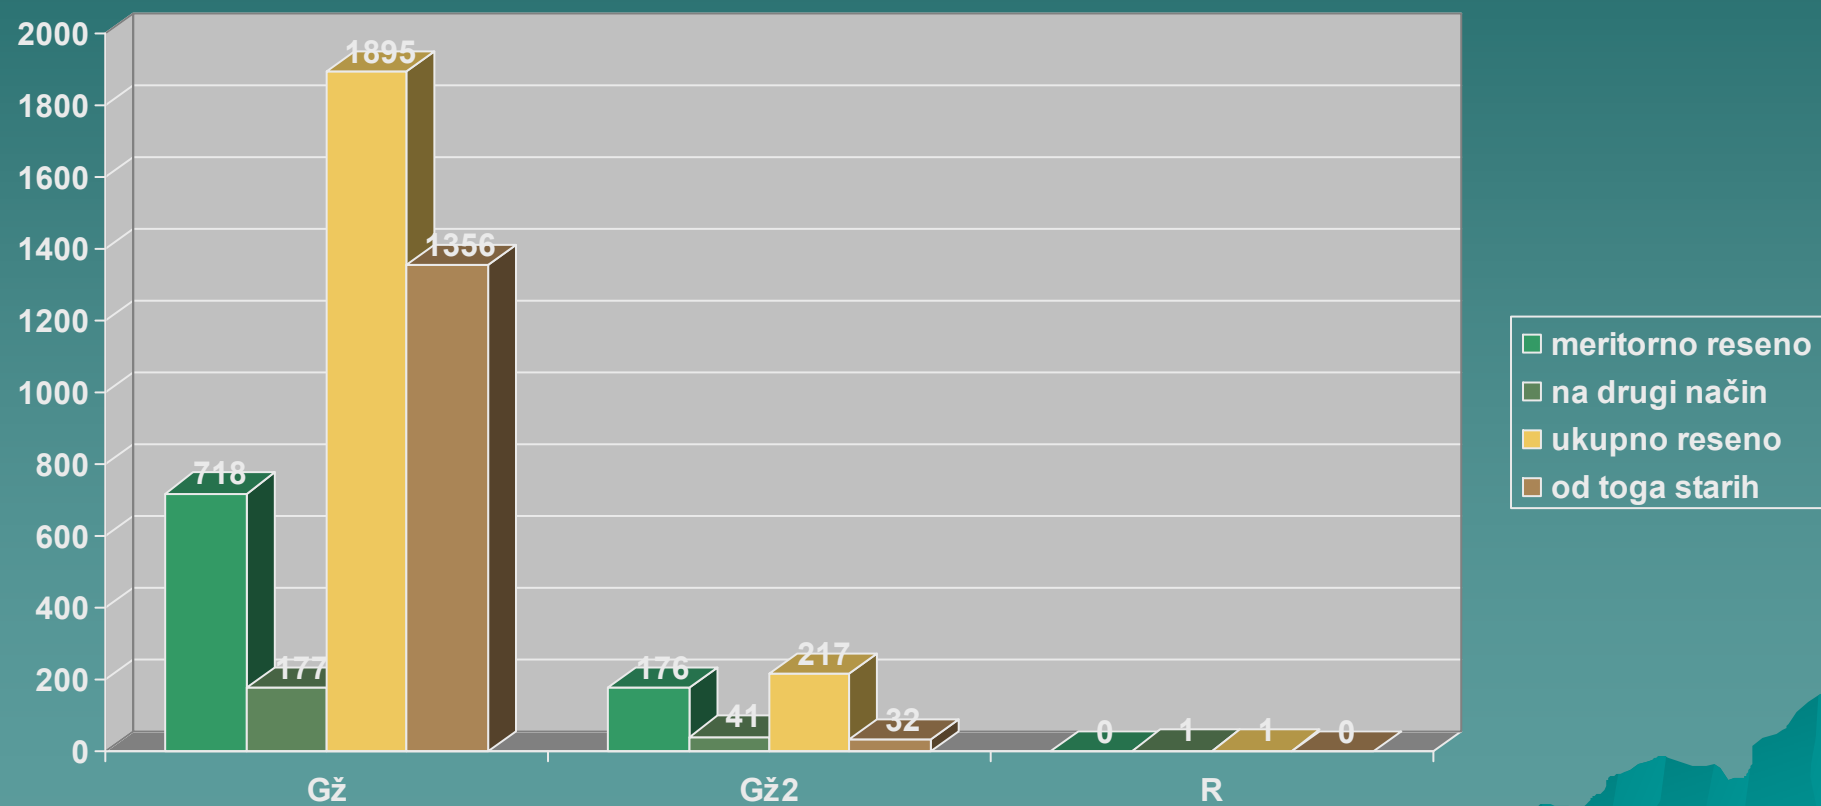

ГРАФИЧКИ ПРИКАЗ О РАДУ ГРАЂАНСКОГ ОДЕЉЕЊА ЗА ПРВО ТРОМЕСЕЧЈЕ
2010. године - Гж, Гж2 и Р
примљени предмети

ГРАФИЧКИ ПРИКАЗ О РАДУ ГРАЂАНСКОГ ОДЕЉЕЊА ЗА ПРВО ТРОМЕСЕЧЈЕ
2010. године - Гж, Гж2 и Р
решени предмети

ГРАФИЧКИ ПРИКАЗ О РАДУ ГРАЂАНСКОГ ОДЕЉЕЊА ЗА ПРВО ТРОМЕСЕЧЈЕ
2010. године - Гж, Гж2 и Р
нерешени предмети