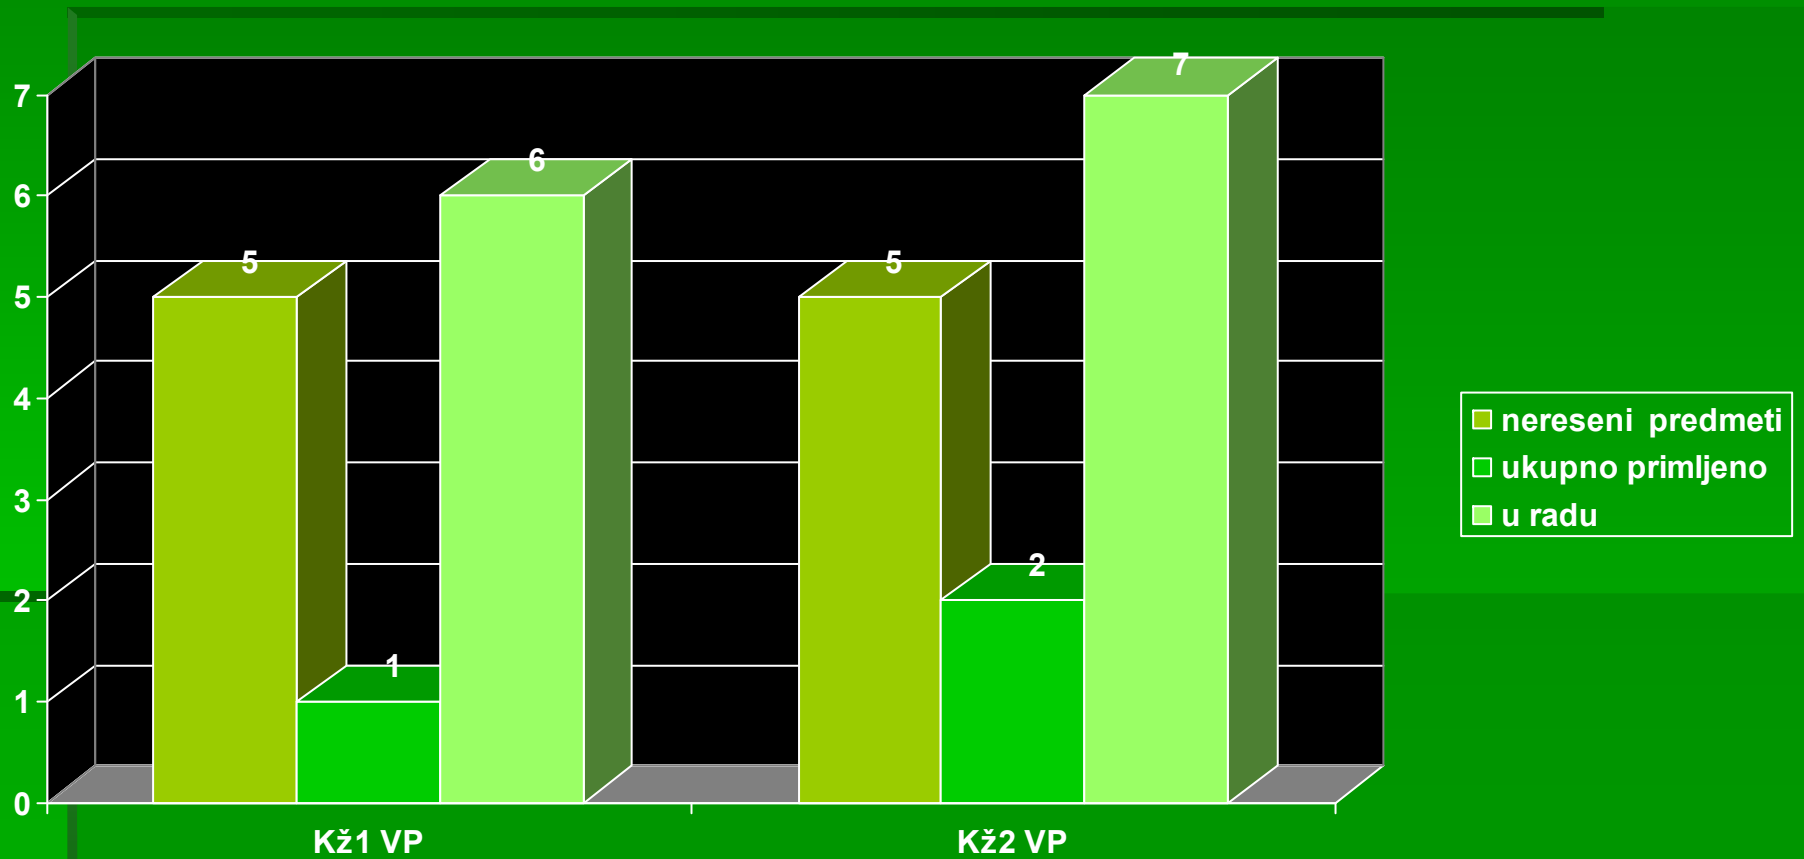

АПЕЛАЦИОНИ СУД У БЕОГРАДУ

*ГРАФИКОНИ ОДЕЉЕЊА ЗА
ПОСТУПАЊЕ У ВОЈНИМ
ПРЕДМЕТИМА III ТРОМЕСЕЧЈЕ 2010.
године*

ГРАФИКОНИ ЗА ПОСТУПАЊЕ У ВОЈНИМ ПРЕДМЕТИМА III
ТРОМЕСЕЧЈЕ 2010. године - Кж1 ВП и Кж2 ВП
примљени предмети

ГРАФИКОНИ ЗА ПОСТУПАЊЕ У ВОЈНИМ ПРЕДМЕТИМА III
ТРОМЕСЕЧЈЕ 2010. године - Кж1 ВП и Кж2 ВП
решени предмети

**ГРАФИКОНИ ЗА ПОСТУПАЊЕ У ВОЈНИМ ПРЕДМЕТИМА III
ТРОМЕСЕЧЈЕ 2010. године - Кж1 ВП и Кж2 ВП**
нерешени предмети