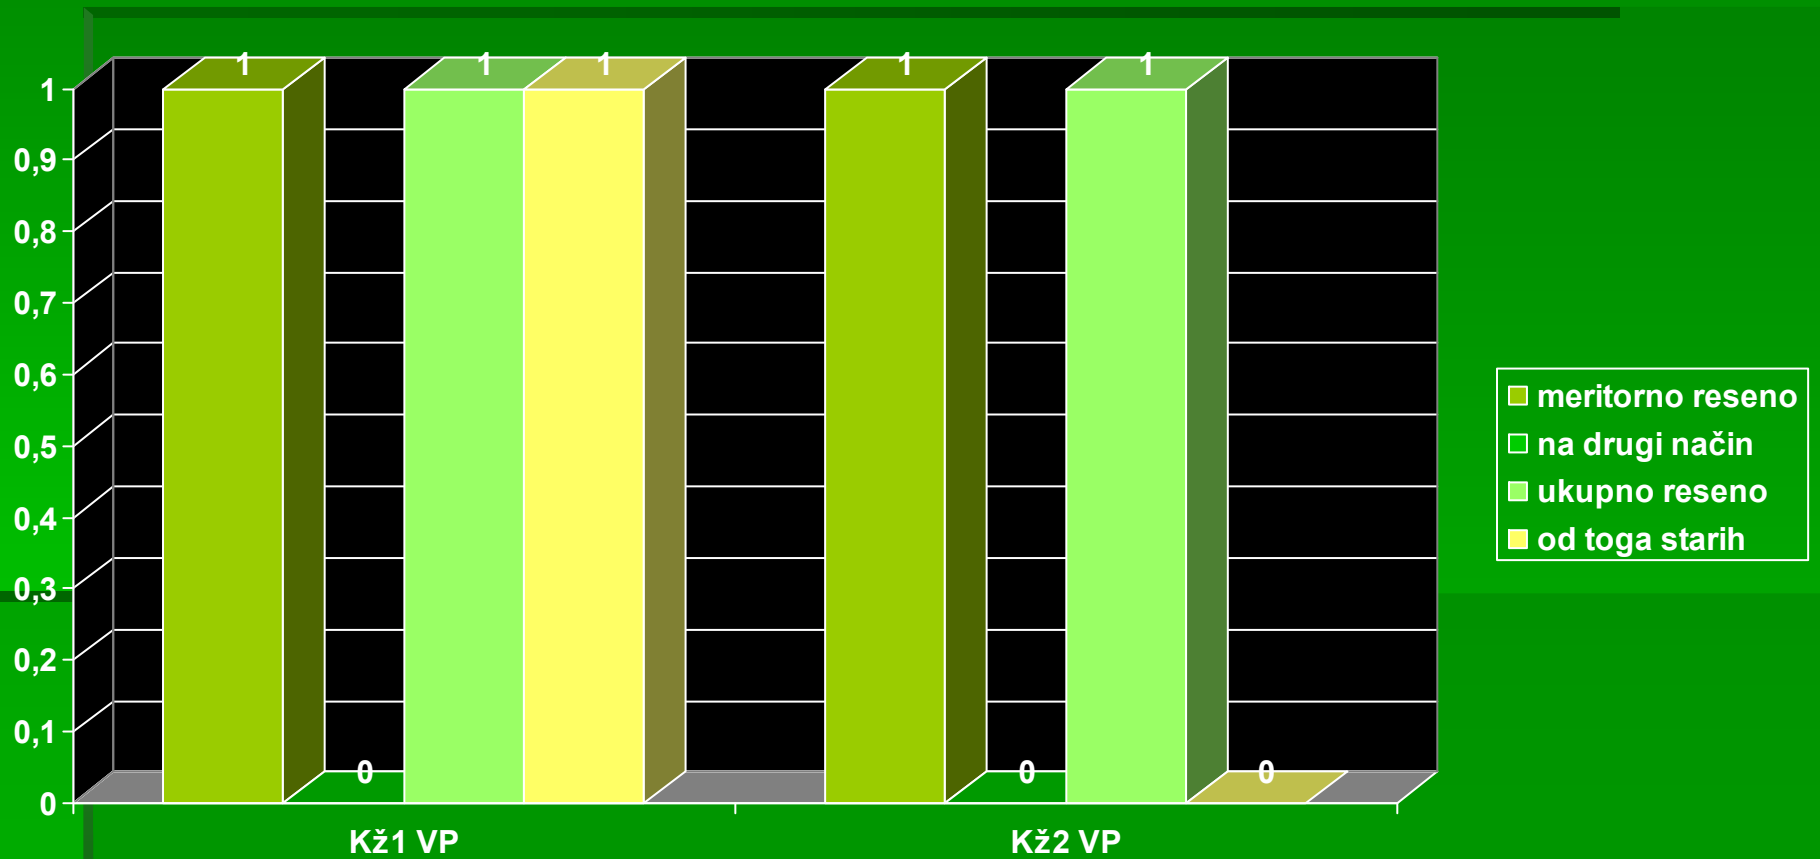

АПЕЛАЦИОНИ СУД У БЕОГРАДУ

*ГРАФИКОНИ ОДЕЉЕЊА ЗА
ПОСТУПАЊЕ У ВОЈНИМ
ПРЕДМЕТИМА III ТРОМЕСЕЧЈЕ 2010.
године*

ГРАФИКОНИ ЗА ПОСТУПАЊЕ У ВОЈНИМ ПРЕДМЕТИМА III
ТРОМЕСЕЧЈЕ 2010. године - Кж1 ВП и Кж2 ВП
примљени предмети

ГРАФИКОНИ ЗА ПОСТУПАЊЕ У ВОЈНИМ ПРЕДМЕТИМА III
ТРОМЕСЕЧЈЕ 2010. године - Кж1 ВП и Кж2 ВП
решени предмети

**ГРАФИКОНИ ЗА ПОСТУПАЊЕ У ВОЈНИМ ПРЕДМЕТИМА III
ТРОМЕСЕЧЈЕ 2010. године - Кж1 ВП и Кж2 ВП**
нерешени предмети