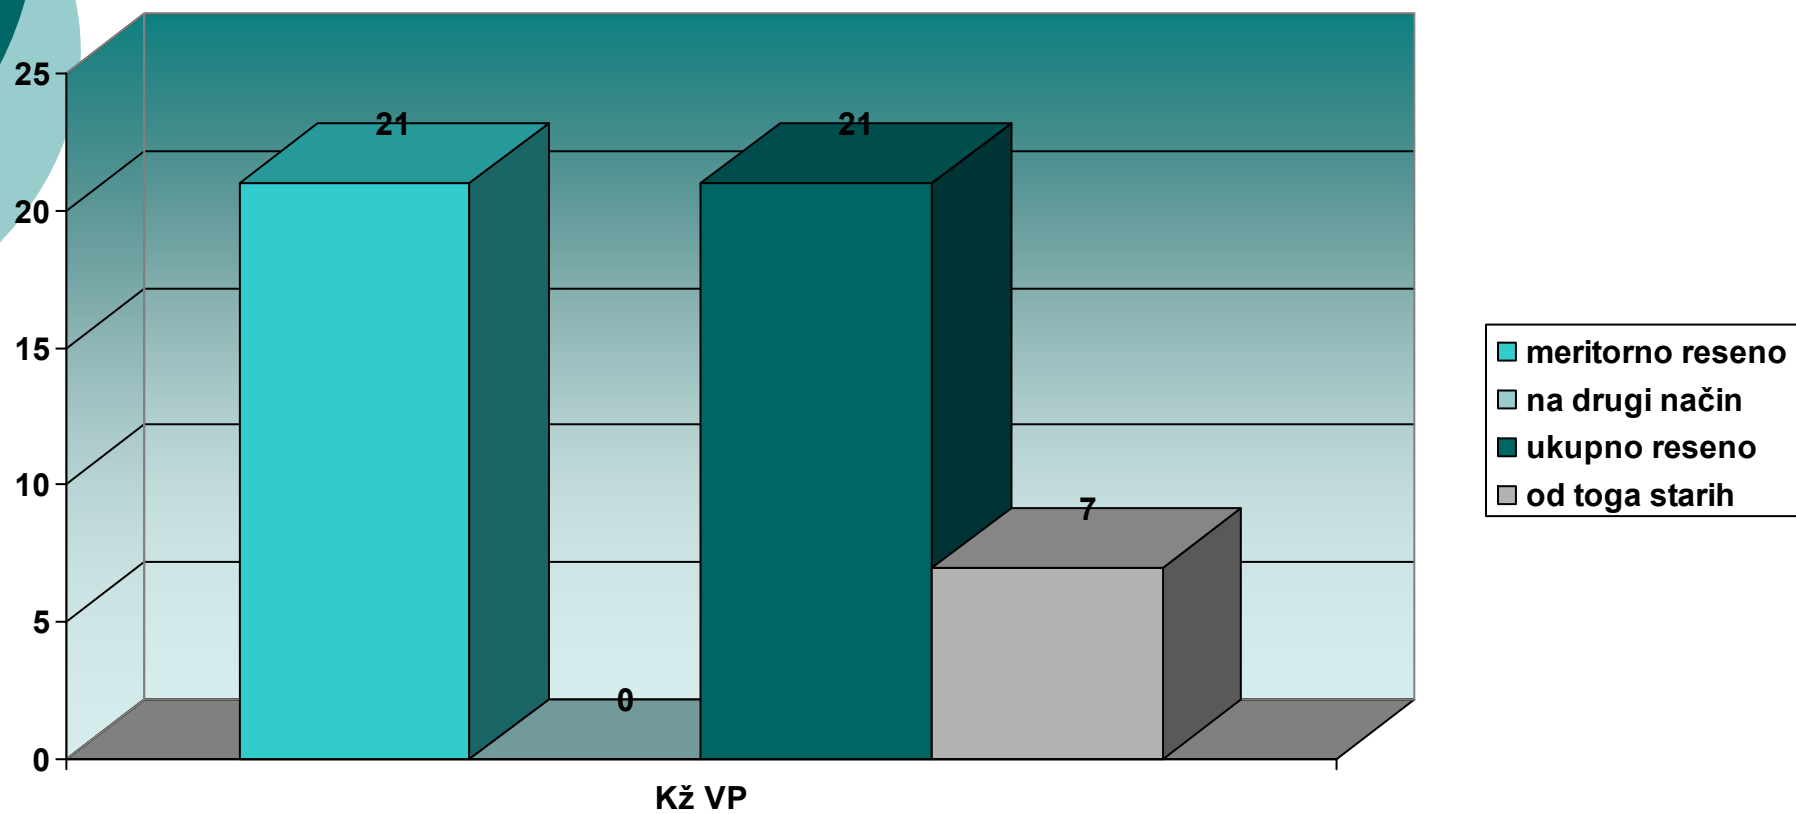

АПЕЛАЦИОНИ СУД У БЕОГРАДУ

***ГРАФИЧКИ ПРИКАЗ
ИЗВЕШТАЈА ЗА
2010. годину***

ГРАФИЧКИ ПРИКАЗ О ПОСТУПАЊУ У ВОЈНИМ ПРЕДМЕТИМА од 01.01. до 31.12.2010. године -
Кж1 ВП и Кж2 ВП
примљени предмети

ГРАФИЧКИ ПРИКАЗ О ПОСТУПАЊУ У ВОЈНИМ ПРЕДМЕТИМА од 01.01. до 31.12.2010. године -
Кж1 ВП и Кж2 ВП
решени предмети

ГРАФИЧКИ ПРИКАЗ О ПОСТУПАЊУ У ВОЈНИМ ПРЕДМЕТИМА од 01.01. до 31.12.2010. године -
Кж1 ВП и Кж2 ВП
нерешени предмети