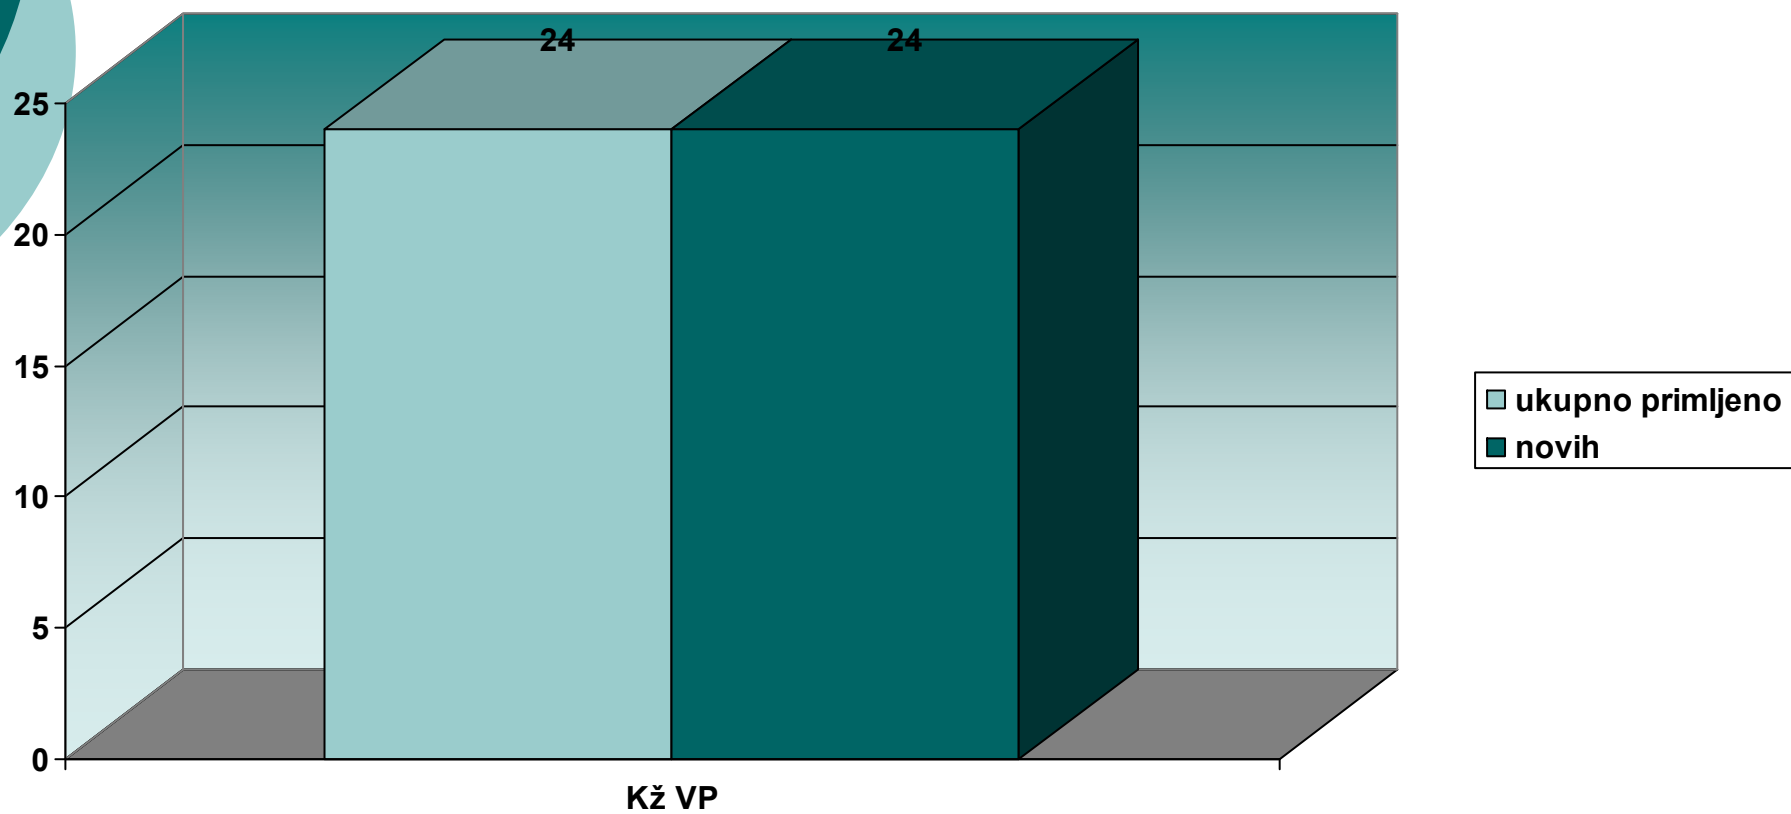

АПЕЛАЦИОНИ СУД У БЕОГРАДУ

***ГРАФИЧКИ ПРИКАЗ
ИЗВЕШТАЈА ЗА
2010. годину***

ГРАФИЧКИ ПРИКАЗ О ПОСТУПАЊУ У ВОЈНИМ ПРЕДМЕТИМА од 01.01. до 31.12.2010. године -
Кж1 ВП и Кж2 ВП
примљени предмети

ГРАФИЧКИ ПРИКАЗ О ПОСТУПАЊУ У ВОЈНИМ ПРЕДМЕТИМА од 01.01. до 31.12.2010. године -
Кж1 ВП и Кж2 ВП
решени предмети

ГРАФИЧКИ ПРИКАЗ О ПОСТУПАЊУ У ВОЈНИМ ПРЕДМЕТИМА од 01.01. до 31.12.2010. године -
Кж1 ВП и Кж2 ВП
нерешени предмети