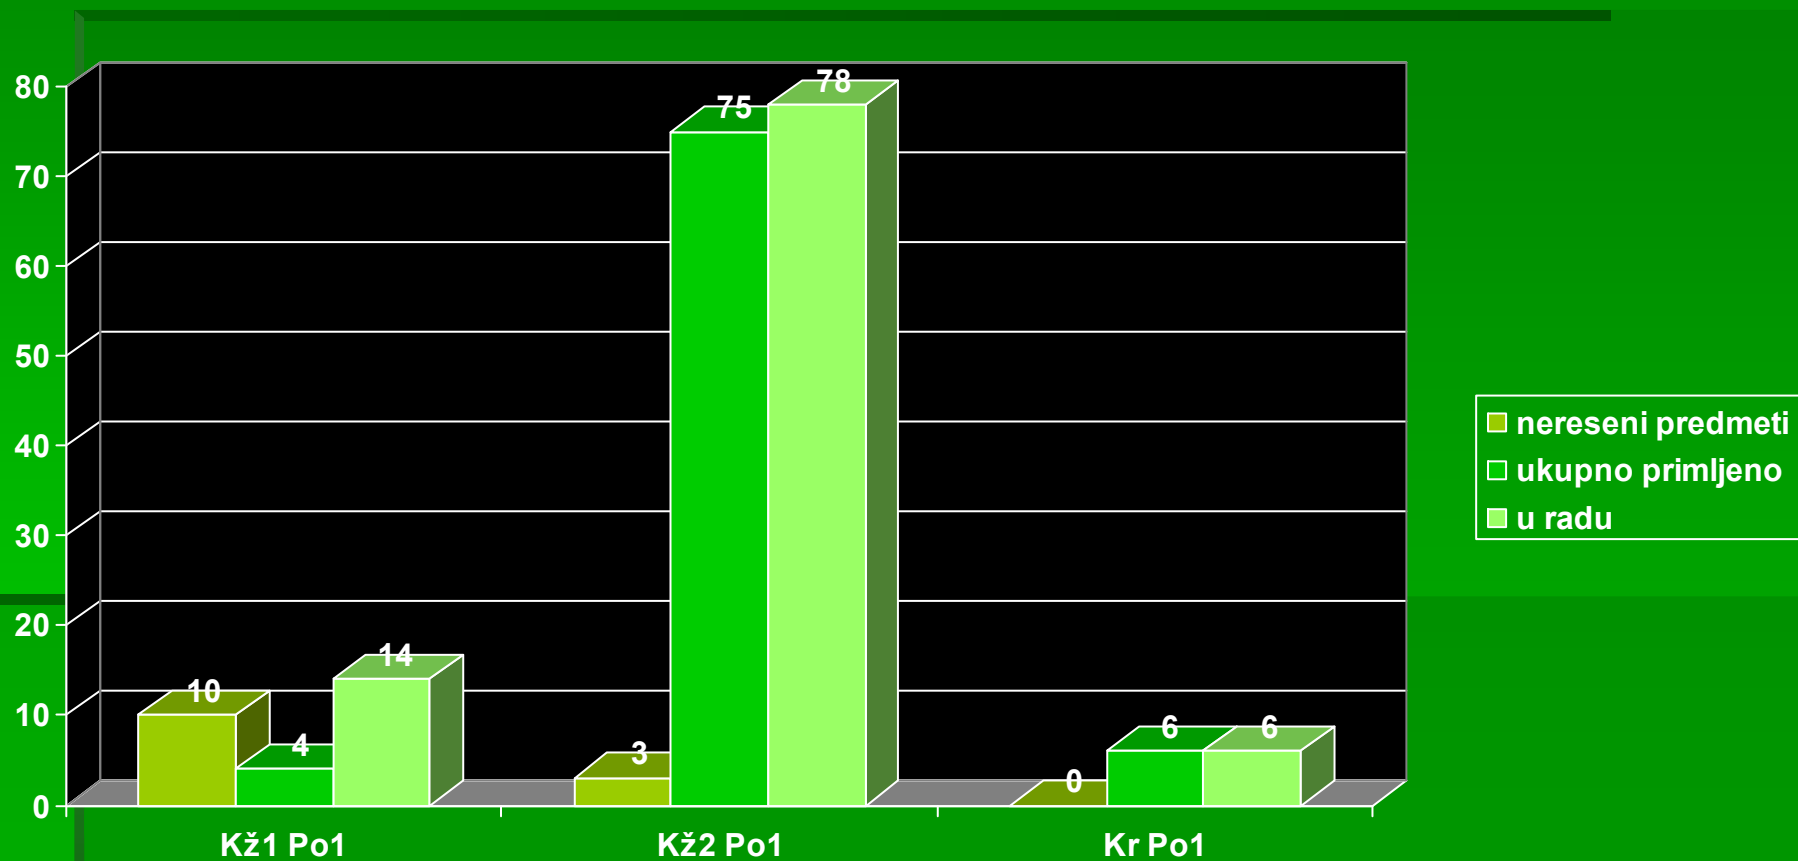

# *АПЕЛАЦИОНИ СУД У БЕОГРАДУ*

*ГРАФИКОНИ ОДЕЉЕЊА ЗА РАТНЕ  
ЗЛОЧИНЕ III ТРОМЕСЕЧЈЕ 2010. године*

**ГРАФИКОНИ ОДЕЉЕЊА ЗА РАТНЕ ЗЛОЧИНЕ**  
**III ТРОМЕСЕЧЈЕ 2010. године - Кж1 По1, Кж2 По1 и**  
**Кр По1**  
примљени предмети

**ГРАФИКони ОДЕЉЕЊА ЗА РАТНЕ ЗЛОЧИНЕ**  
**III ТРОМЕСЕЧЈЕ 2010. године - Кж1 По1, Кж2 По1 и**  
**Кр По1**  
решени предмети

**ГРАФИКОНИ ОДЕЉЕЊА ЗА РАТНЕ ЗЛОЧИНЕ**  
**III ТРОМЕСЕЧЈЕ 2010. године - Кж1 По1, Кж2 По1 и**  
**Кр По1**  
нерешени предмети