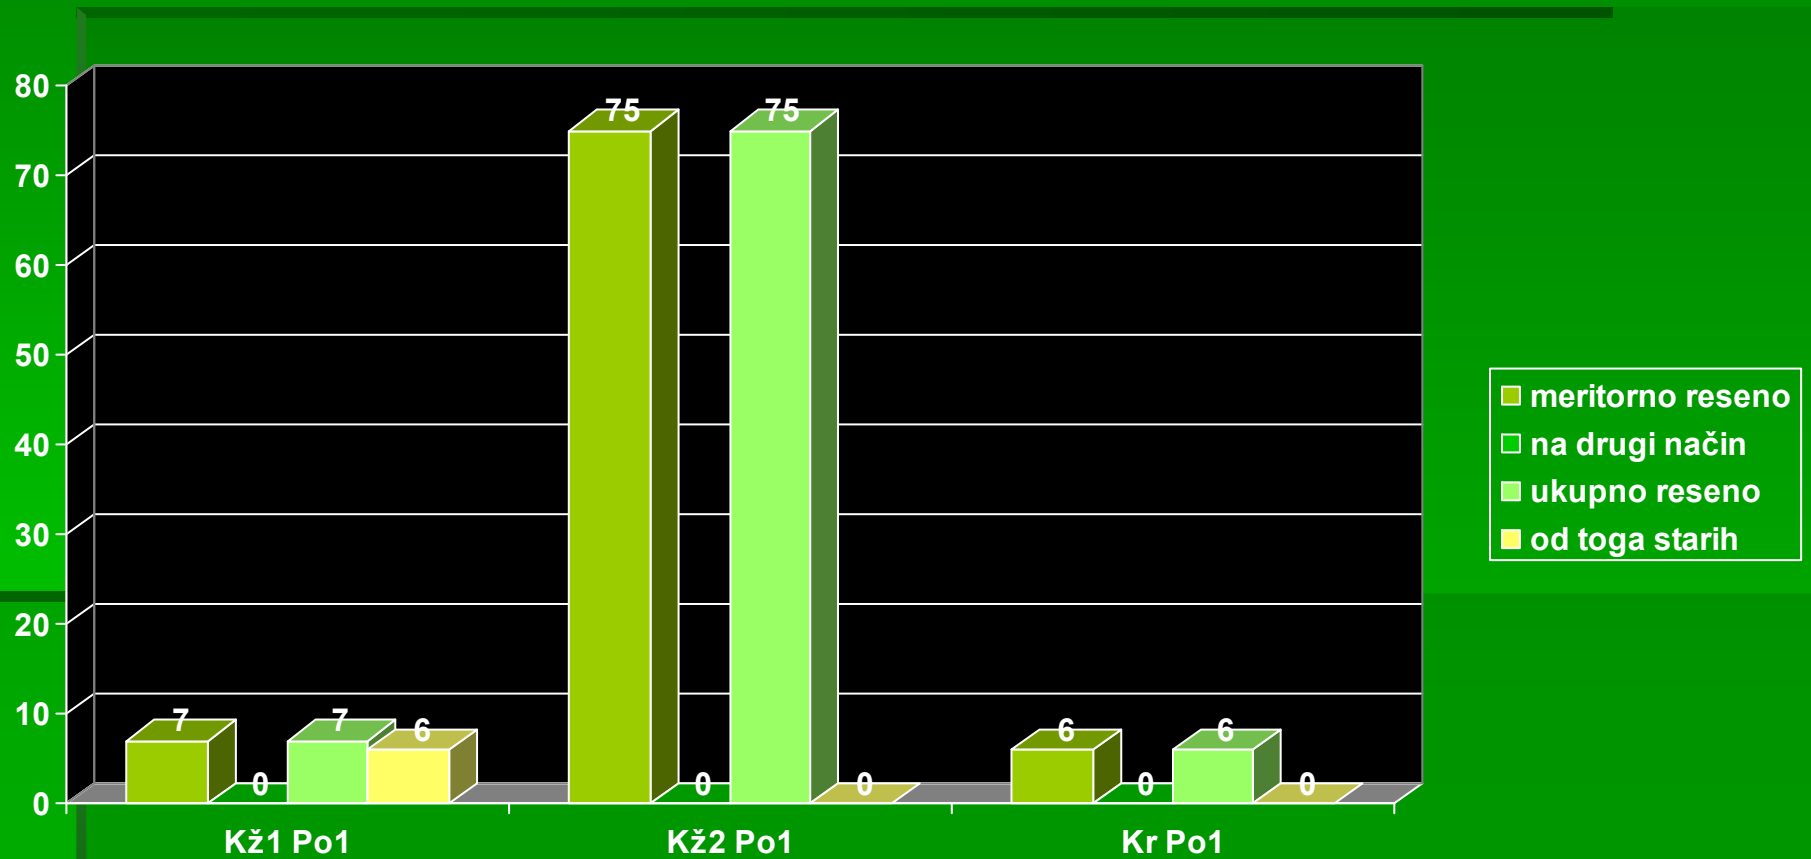

# *АПЕЛАЦИОНИ СУД У БЕОГРАДУ*

*ГРАФИКОНИ ОДЕЉЕЊА ЗА РАТНЕ  
ЗЛОЧИНЕ III ТРОМЕСЕЧЈЕ 2010. године*

**ГРАФИКОНИ ОДЕЉЕЊА ЗА РАТНЕ ЗЛОЧИНЕ**  
**III ТРОМЕСЕЧЈЕ 2010. године - Кж1 По1, Кж2 По1 и**  
**Кр По1**  
примљени предмети

**ГРАФИКони ОДЕЉЕЊА ЗА РАТНЕ ЗЛОЧИНЕ**  
**III ТРОМЕСЕЧЈЕ 2010. године - Кж1 По1, Кж2 По1 и**  
**Кр По1**  
решени предмети

**ГРАФИКОНИ ОДЕЉЕЊА ЗА РАТНЕ ЗЛОЧИНЕ**  
**III ТРОМЕСЕЧЈЕ 2010. године - Кж1 По1, Кж2 По1 и**  
**Кр По1**  
нерешени предмети