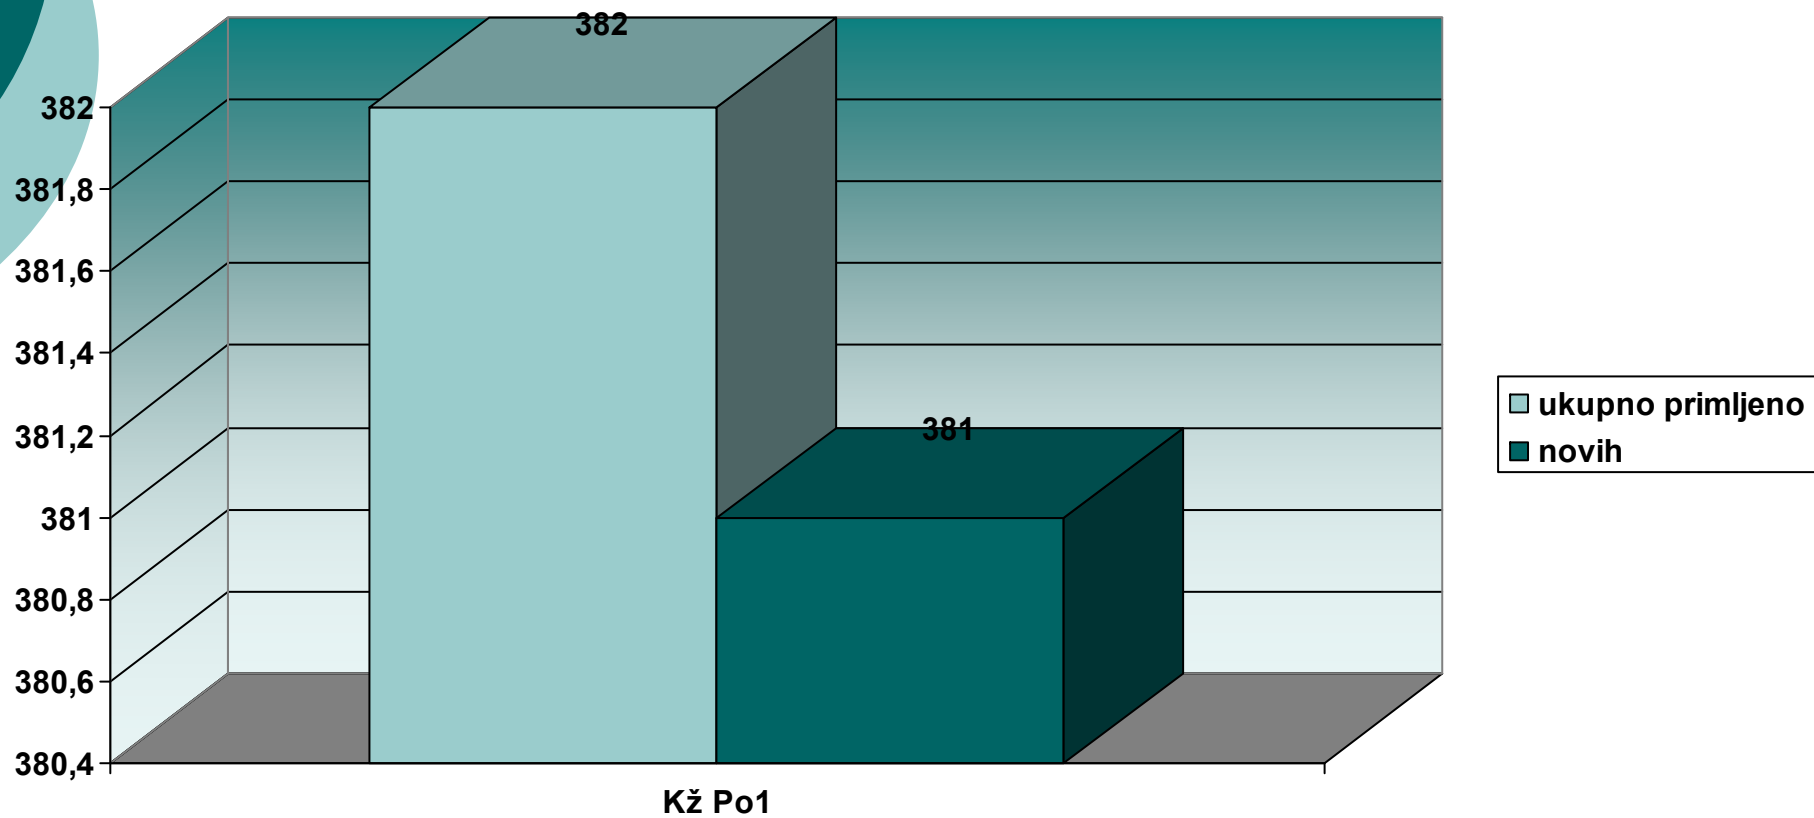

АПЕЛАЦИОНИ СУД У БЕОГРАДУ

***ГРАФИЧКИ ПРИКАЗ
ИЗВЕШТАЈА ЗА
2010. годину***

ГРАФИЧКИ ПРИКАЗ О РАДУ ПОСЕБНОГ ОДЕЉЕЊА ЗА РАТНЕ ЗЛОЧИНЕ
ДЕВЕТОМЕСЕЧНИ ПЕРИОД 2010. године - Кж1 По1, Кж2 По1 и
Кр По1
примљени предмети

ГРАФИЧКИ ПРИКАЗ О РАДУ ПОСЕБНОГ ОДЕЉЕЊА ЗА РАТНЕ ЗЛОЧИНЕ

од 01.01. до 31.12.2010. године - Кж1 По1, Кж2 По1 и

Кр По1

решени предмети

ГРАФИЧКИ ПРИКАЗ О РАДУ ПОСЕБНОГ ОДЕЉЕЊА ЗА РАТНЕ ЗЛОЧИНЕ

од 01.01. до 31.12.2010. године - Кж1 По1, Кж2 По1 и