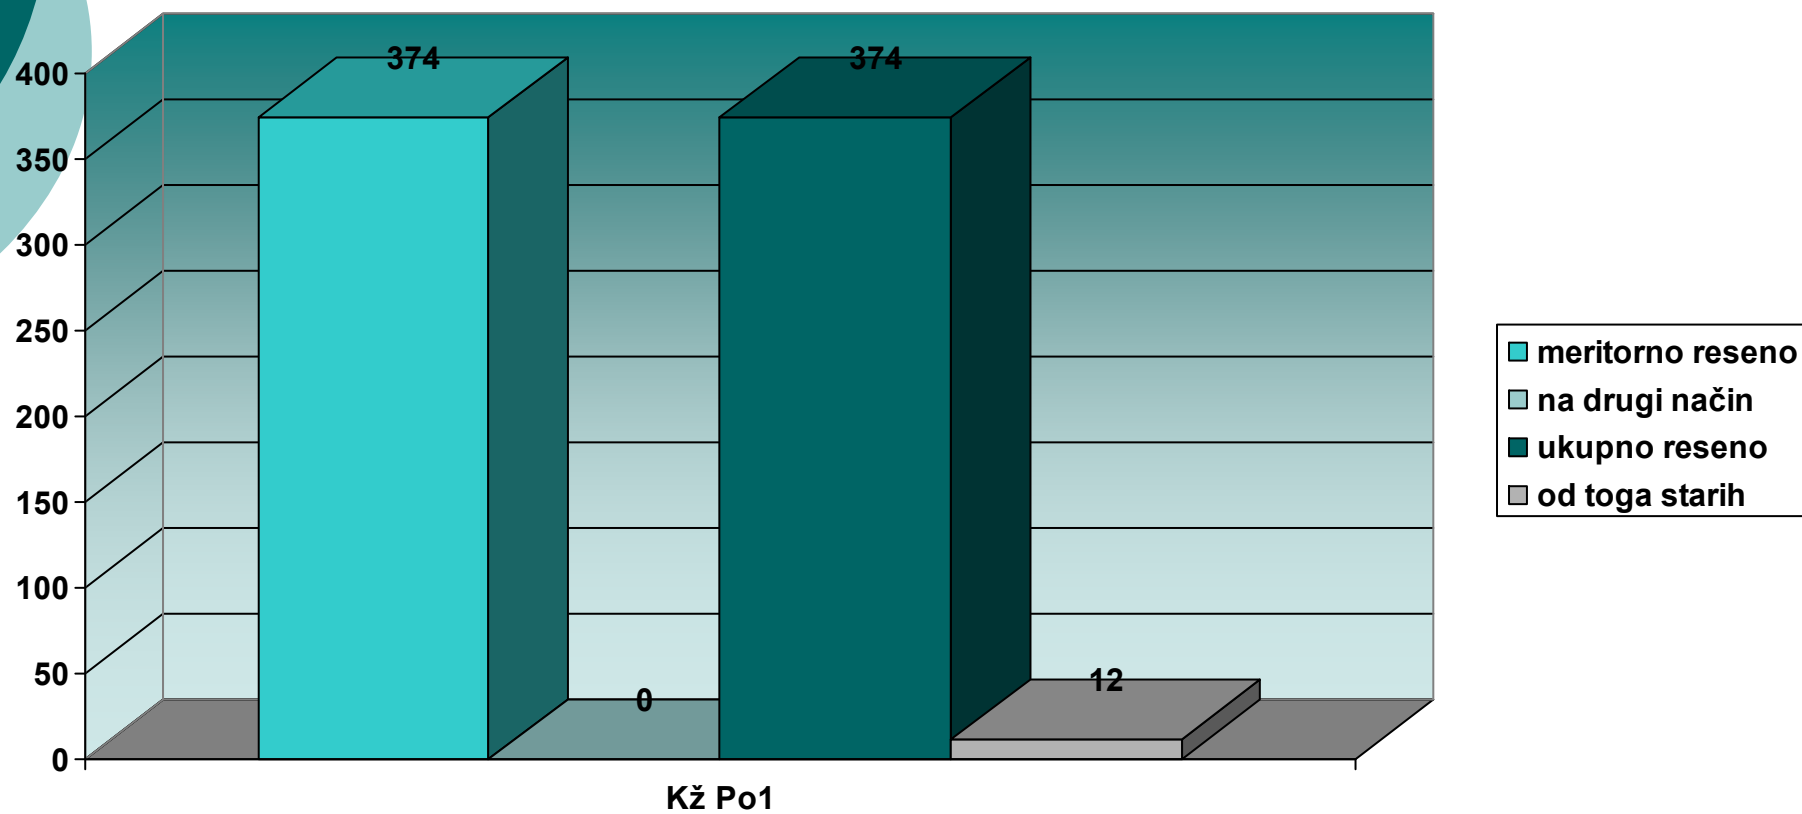

АПЕЛАЦИОНИ СУД У БЕОГРАДУ

***ГРАФИЧКИ ПРИКАЗ
ИЗВЕШТАЈА ЗА
2010. годину***

ГРАФИЧКИ ПРИКАЗ О РАДУ ПОСЕБНОГ ОДЕЉЕЊА ЗА РАТНЕ ЗЛОЧИНЕ
ДЕВЕТОМЕСЕЧНИ ПЕРИОД 2010. године - Кж1 По1, Кж2 По1 и
Кр По1
примљени предмети

ГРАФИЧКИ ПРИКАЗ О РАДУ ПОСЕБНОГ ОДЕЉЕЊА ЗА РАТНЕ ЗЛОЧИНЕ

од 01.01. до 31.12.2010. године - Кж1 По1, Кж2 По1 и

Кр По1

решени предмети

ГРАФИЧКИ ПРИКАЗ О РАДУ ПОСЕБНОГ ОДЕЉЕЊА ЗА РАТНЕ ЗЛОЧИНЕ

од 01.01. до 31.12.2010. године - Кж1 По1, Кж2 По1 и