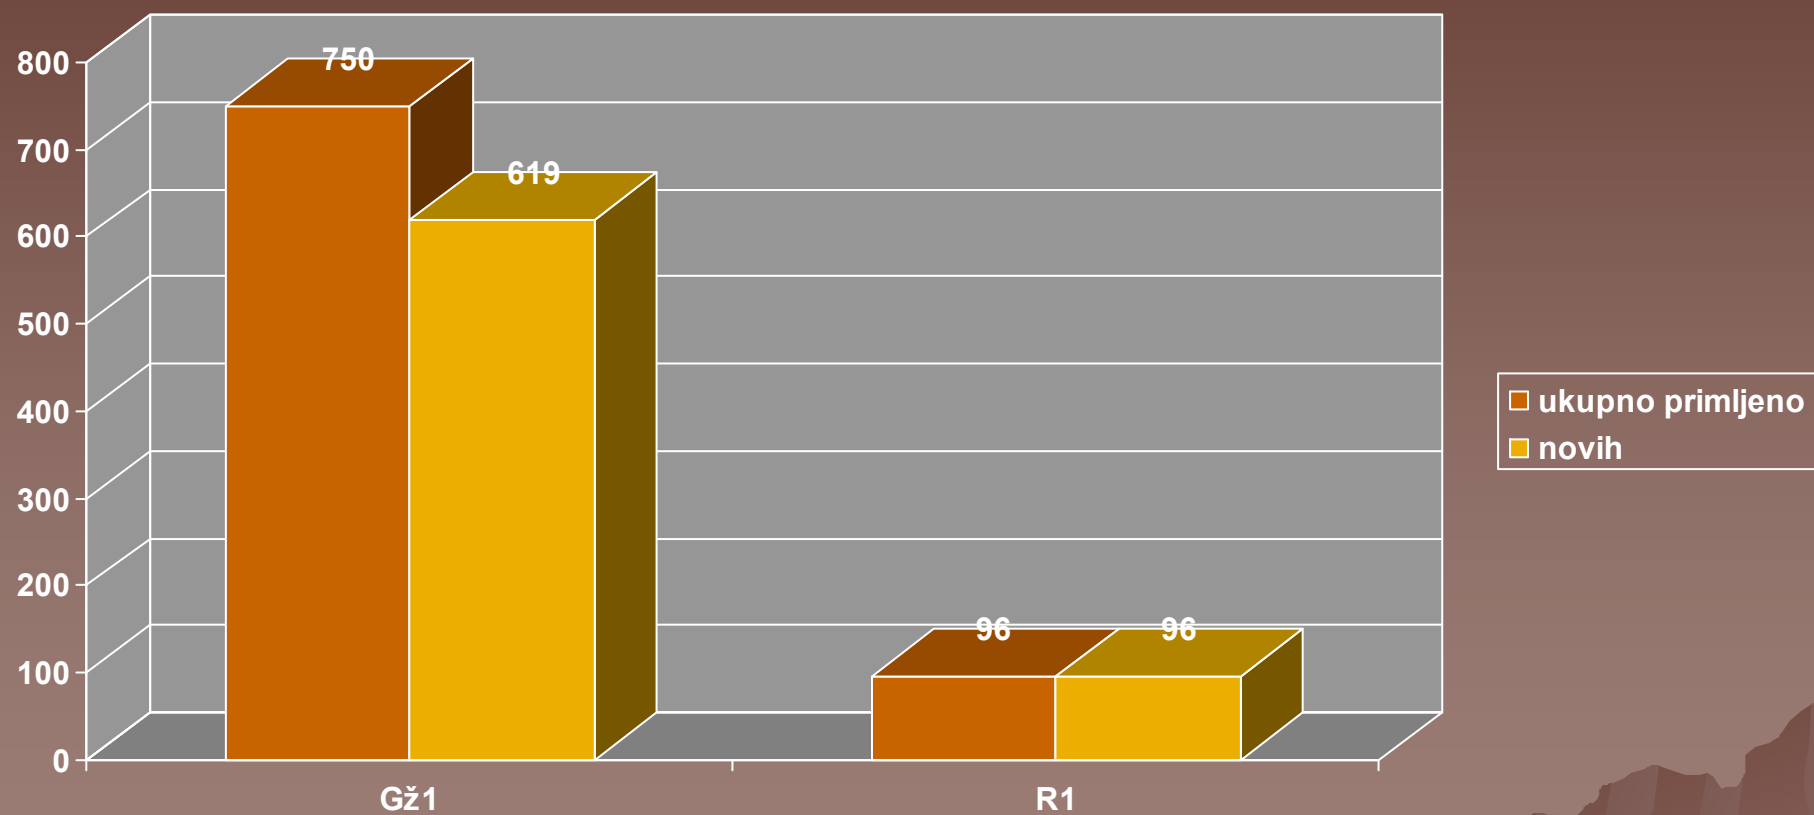

АПЕЛАЦИОНИ СУД У БЕОГРАДУ

*ГРАФИКОН
РАДНО ПРАВО
III ТРОМЕСЕЧЈЕ
2010. године*

A stylized, dark brown silhouette of a mountain range is positioned at the bottom right of the page, extending from the right edge towards the center.

ГРАФИКОН РАДНО ПРАВО III ТРОМЕСЕЧЈЕ 2010. године – Гж1 и Р1
нерешени предмети

ГРАФИКОН РАДНО ПРАВО III ТРОМЕСЕЧЈЕ 2010. године – Гж1 и Р1
укупно у раду

ГРАФИКОН РАДНО ПРАВО III ТРОМЕСЕЧЈЕ 2010. године – Гж1 и Р1
примљени предмети