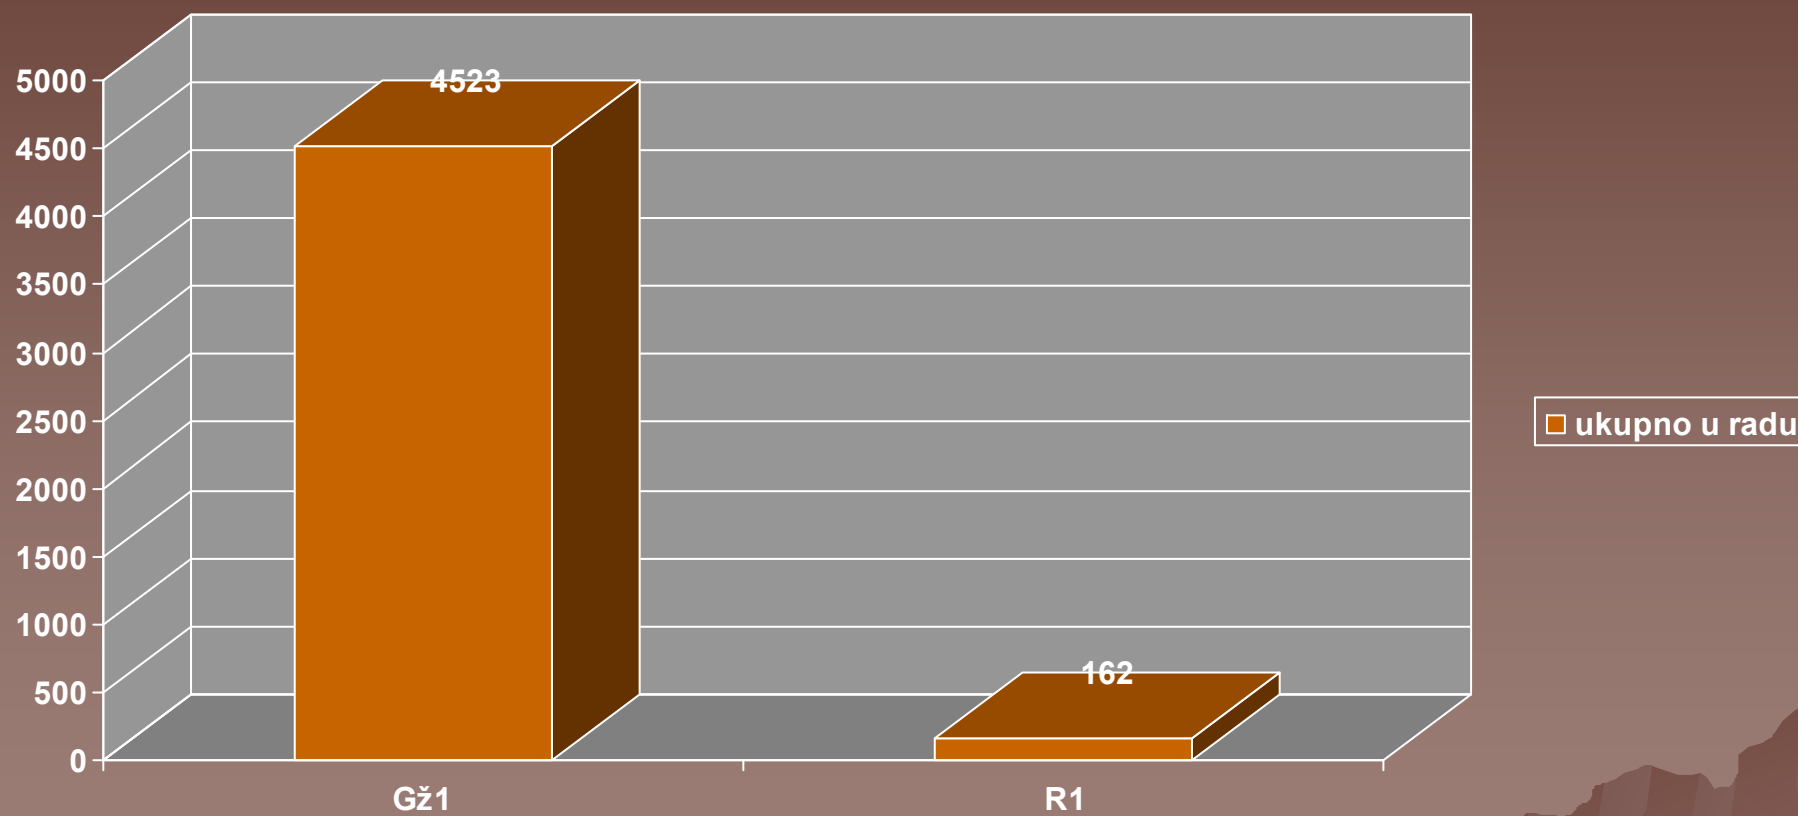

АПЕЛАЦИОНИ СУД У БЕОГРАДУ

*ГРАФИКОН
РАДНО ПРАВО
III ТРОМЕСЕЧЈЕ
2010. године*

A stylized, dark brown silhouette of a mountain range is positioned at the bottom right of the page, extending from the right edge towards the center.

ГРАФИКОН РАДНО ПРАВО III ТРОМЕСЕЧЈЕ 2010. године – Гж1 и Р1
нерешени предмети

ГРАФИКОН РАДНО ПРАВО III ТРОМЕСЕЧЈЕ 2010. године – Гж1 и Р1
укупно у раду

ГРАФИКОН РАДНО ПРАВО III ТРОМЕСЕЧЈЕ 2010. године – Гж1 и Р1
примљени предмети