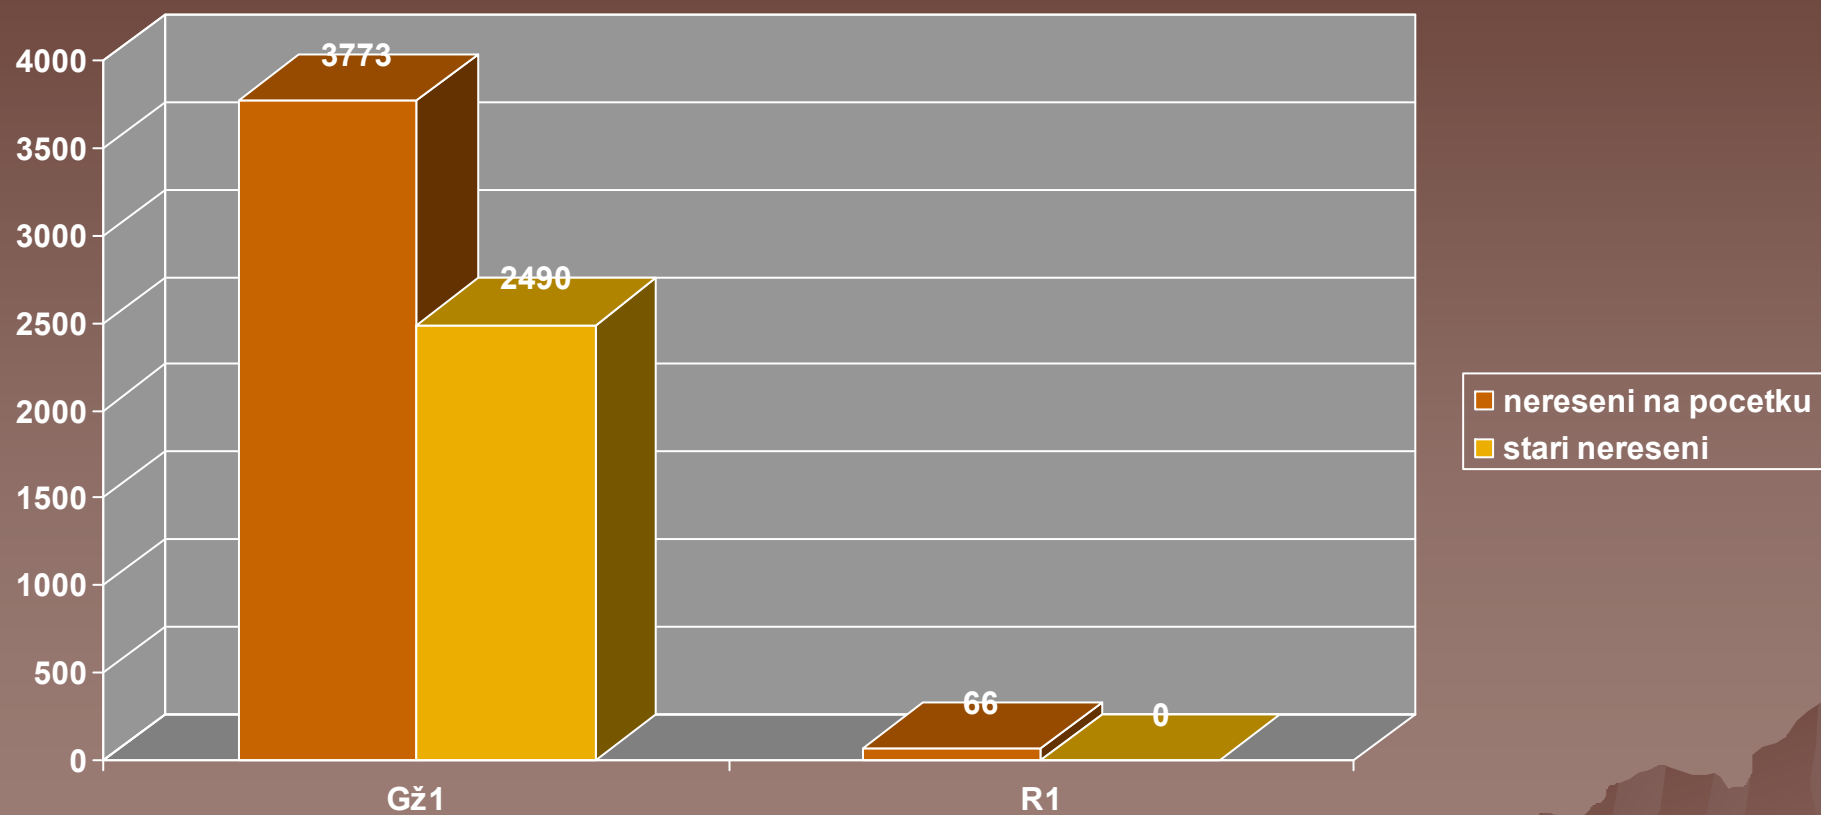

АПЕЛАЦИОНИ СУД У БЕОГРАДУ

*ГРАФИКОН
РАДНО ПРАВО
III ТРОМЕСЕЧЈЕ
2010. године*

A stylized, dark brown silhouette of a mountain range is positioned at the bottom right of the page, extending from the right edge towards the center.

ГРАФИКОН РАДНО ПРАВО III ТРОМЕСЕЧЈЕ 2010. године – Гж1 и Р1
нерешени предмети

ГРАФИКОН РАДНО ПРАВО III ТРОМЕСЕЧЈЕ 2010. године – Гж1 и Р1
укупно у раду

ГРАФИКОН РАДНО ПРАВО III ТРОМЕСЕЧЈЕ 2010. године – Гж1 и Р1
примљени предмети