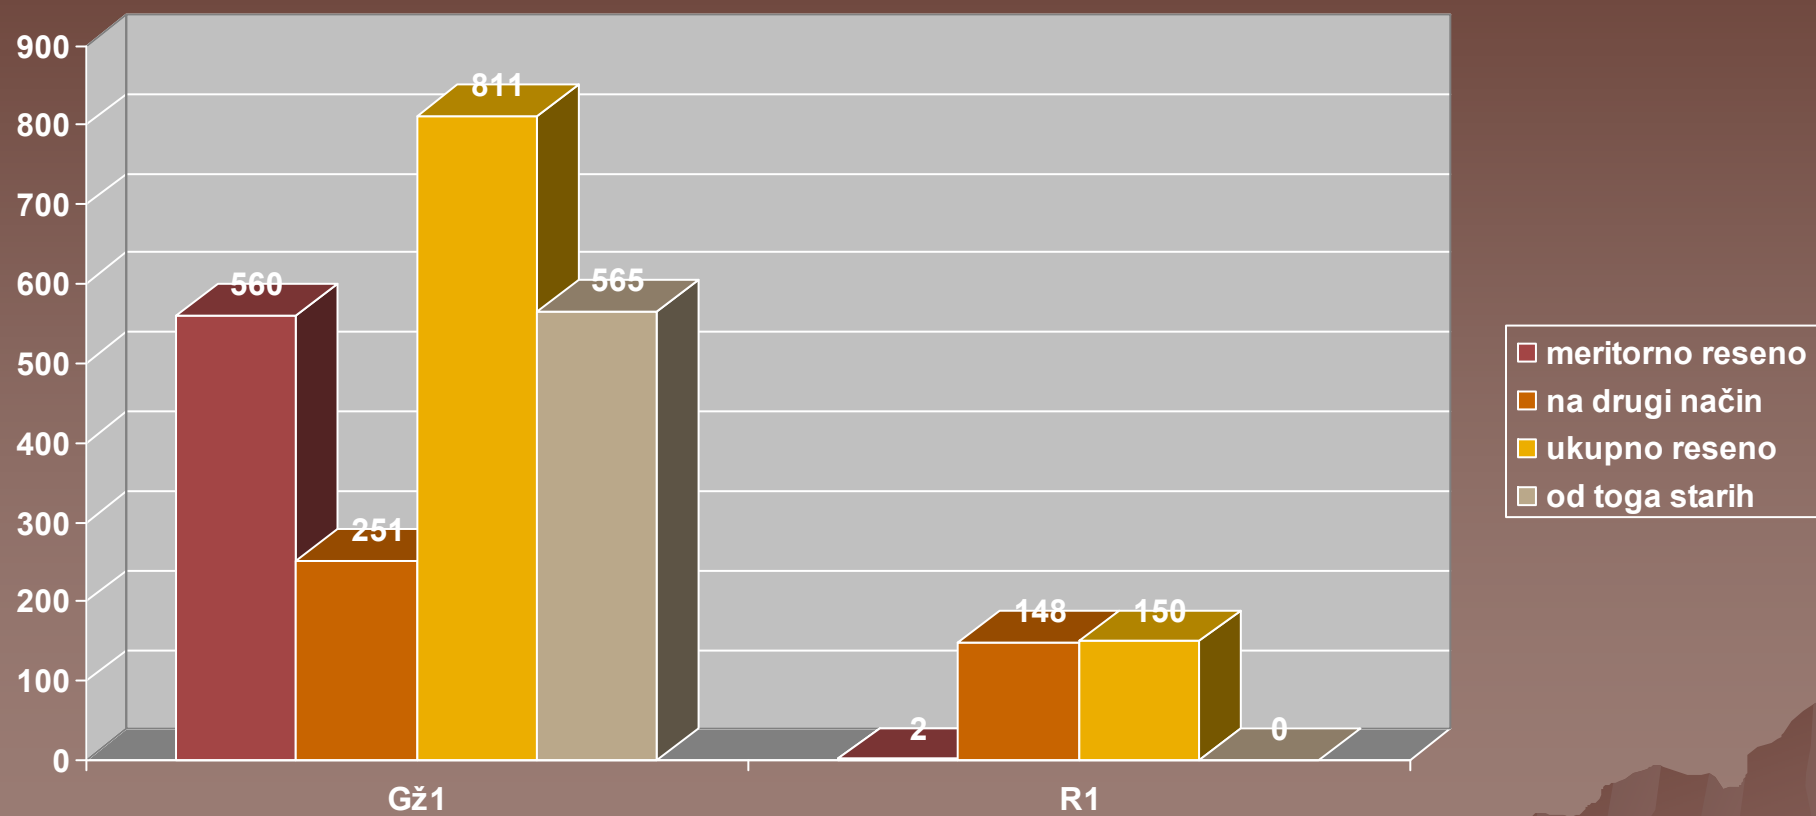

ГРАФИКОН РАДНО ПРАВО III ТРОМЕСЕЧЈЕ 2010. године – Гж1 и Р1
решени предмети