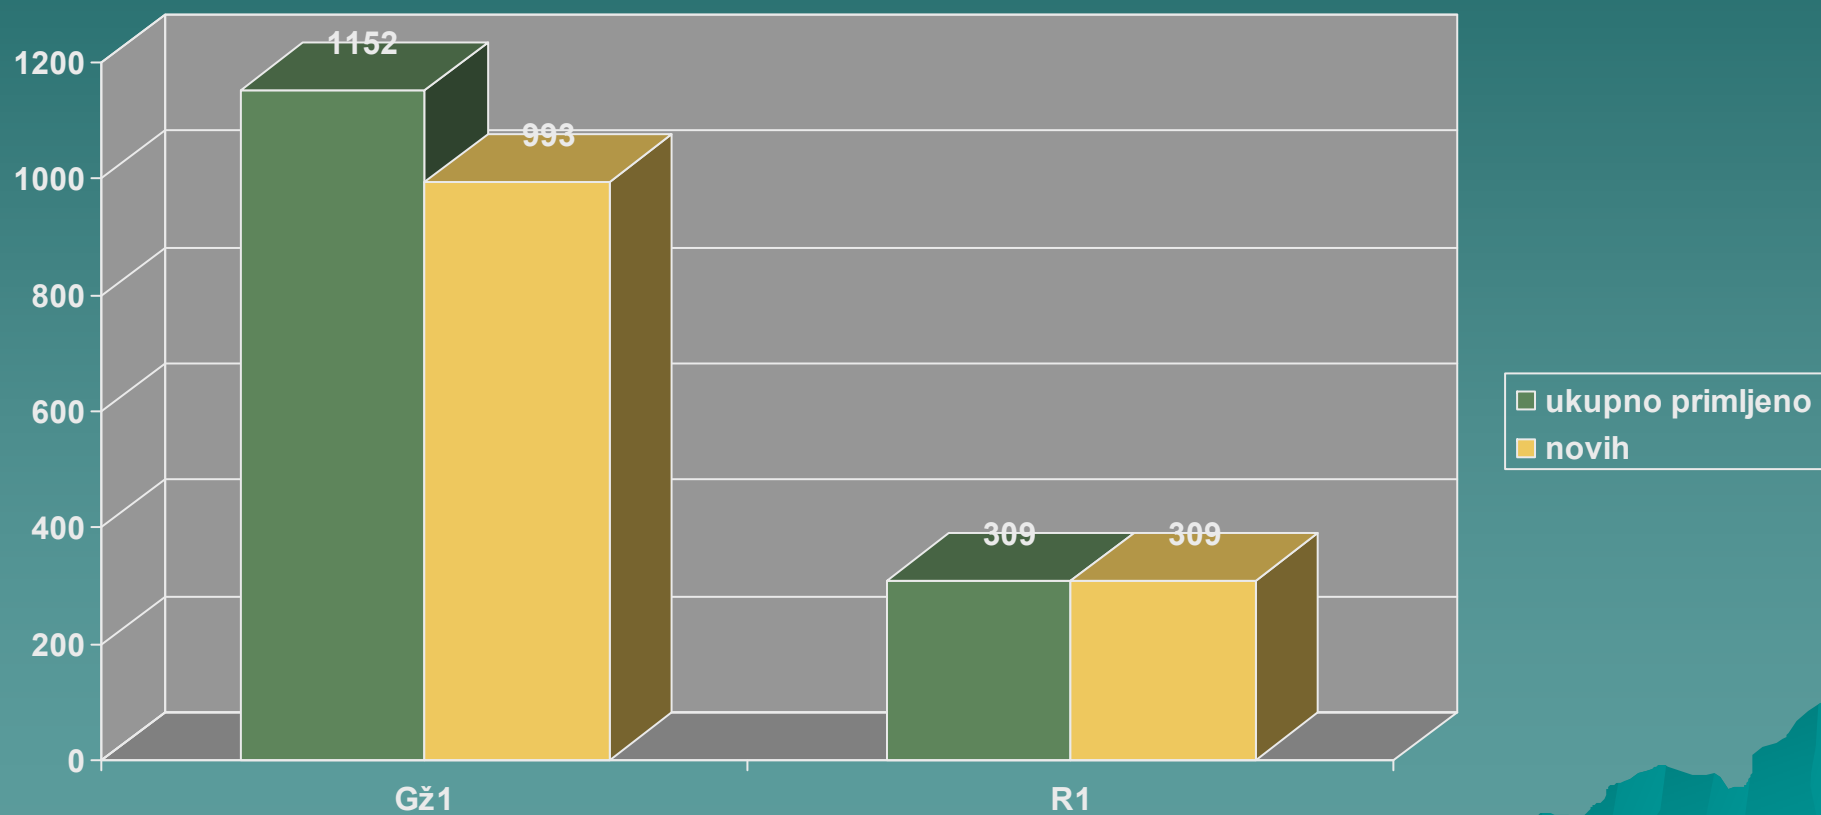

ГРАФИЧКИ ПРИКАЗ О РАДУ ГРАЂАНСКОГ ОДЕЉЕЊА ЗА РАДНО ПРАВО ЗА ДРУГО ТРОМЕСЕЧЈЕ 2010. године – Гж1 и Р1

примљени предмети