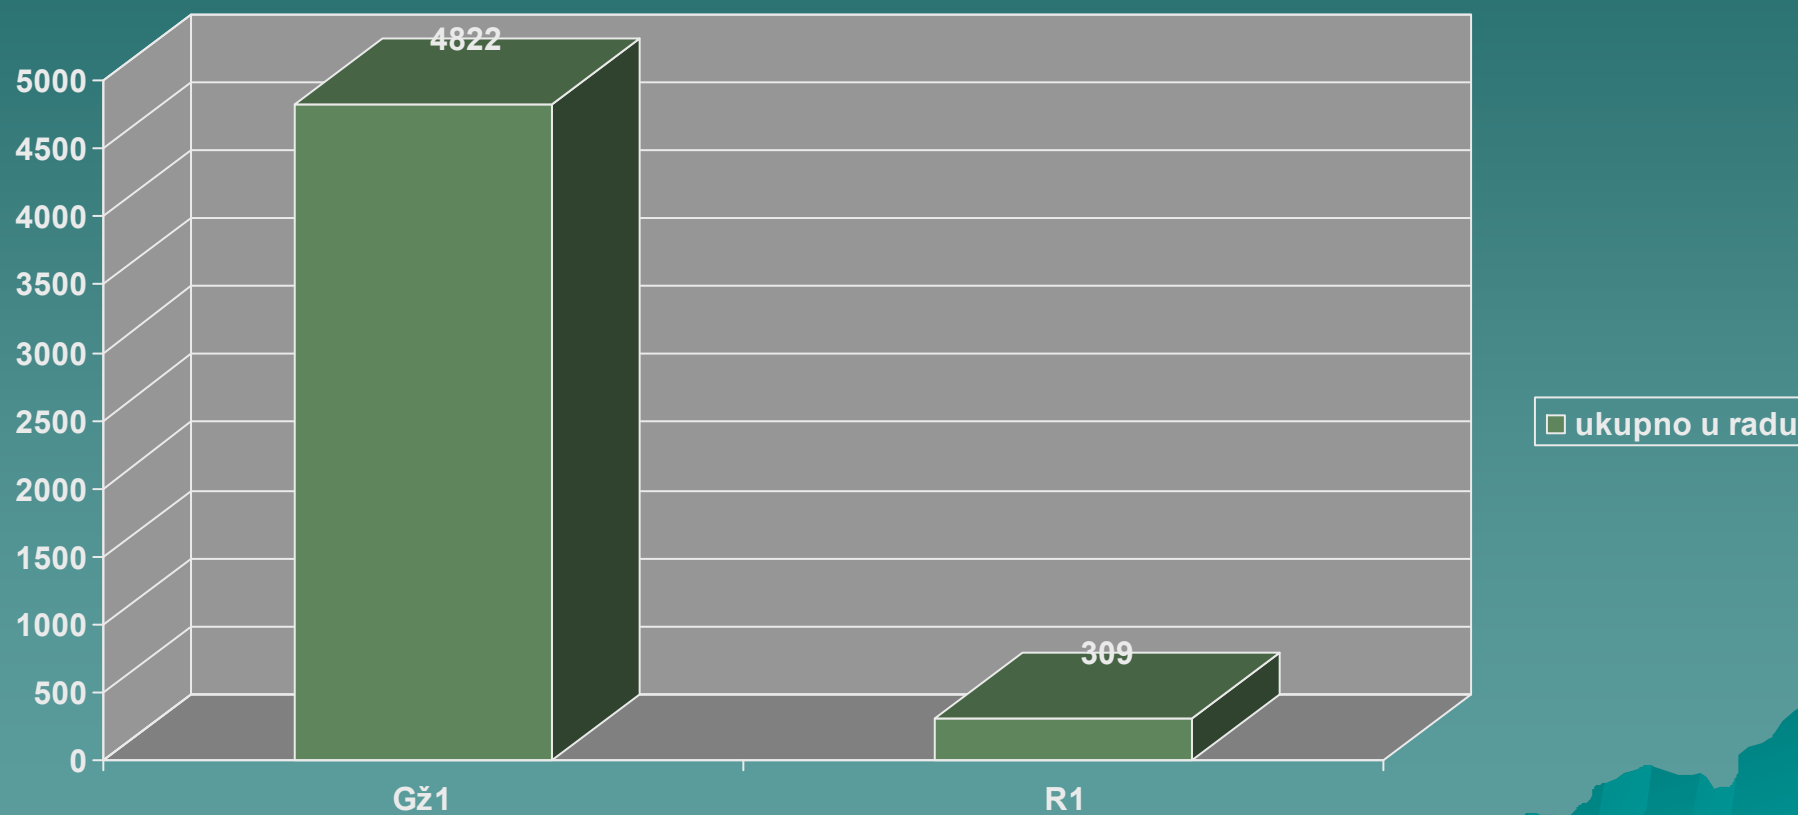

ГРАФИЧКИ ПРИКАЗ ПРЕДМЕТА У РАДУ ГРАЂАНСКОГ ОДЕЉЕЊА ЗА РАДНО
ПРАВО ЗА ДРУГО ТРОМЕСЕЧЈЕ 2010. године – Гж1 и Р1
укупно у раду