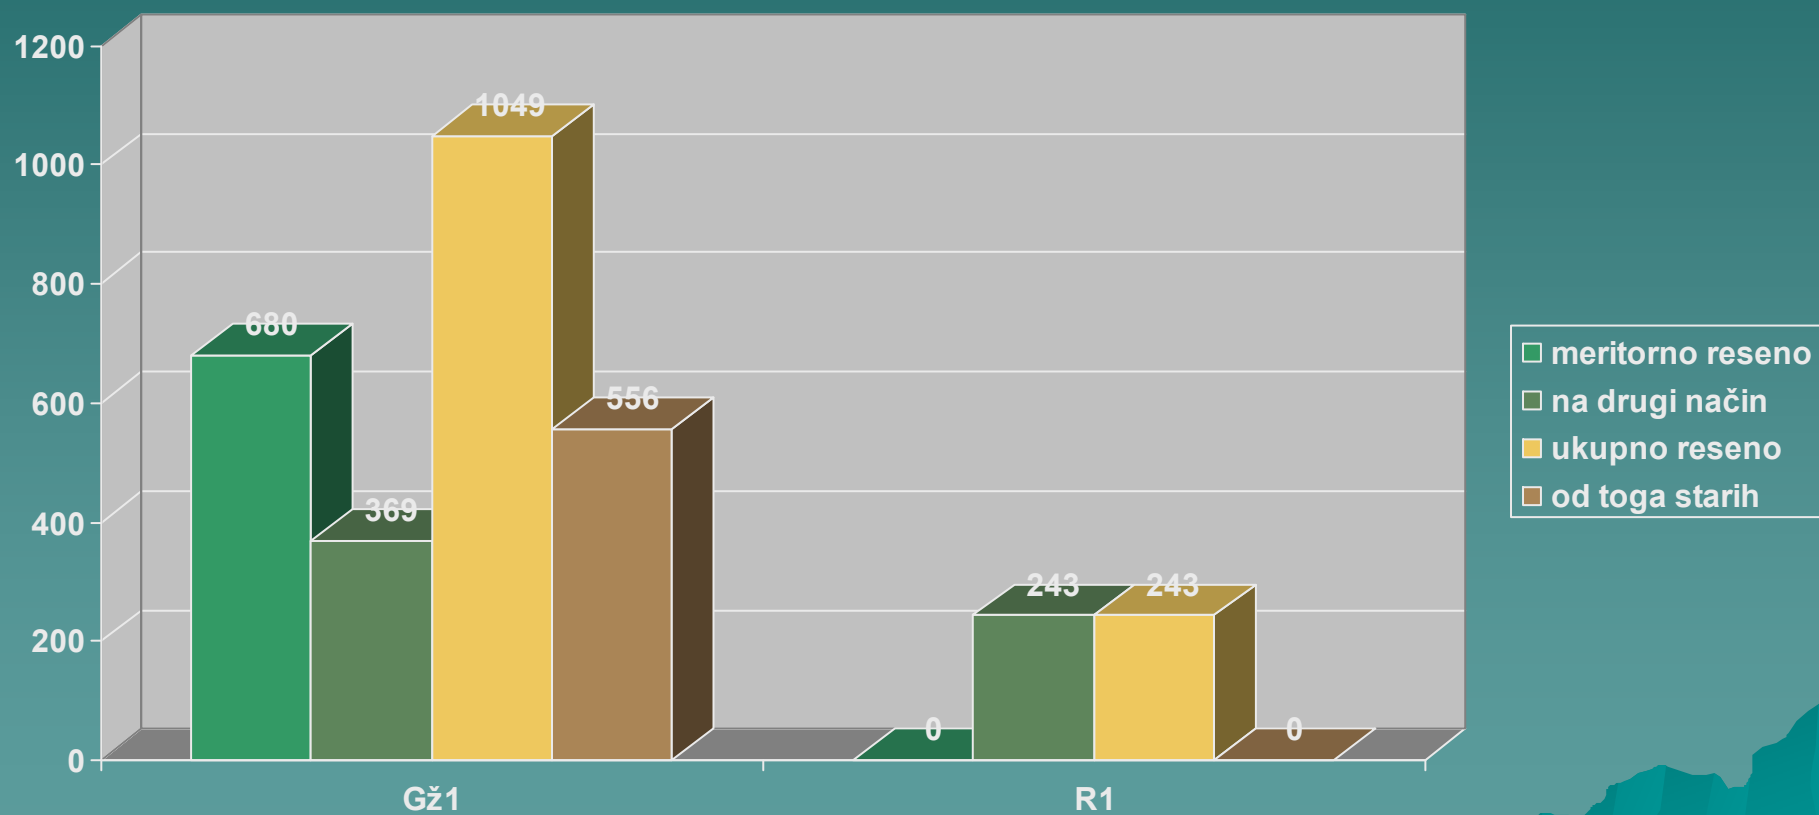

ГРАФИЧКИ ПРИКАЗ О РАДУ ГРАЂАНСКОГ ОДЕЉЕЊА ЗА РАДНО ПРАВО ЗА
ДРУГО ТРОМЕСЕЧЈЕ 2010. године – Гж1 и Р1
решени предмети