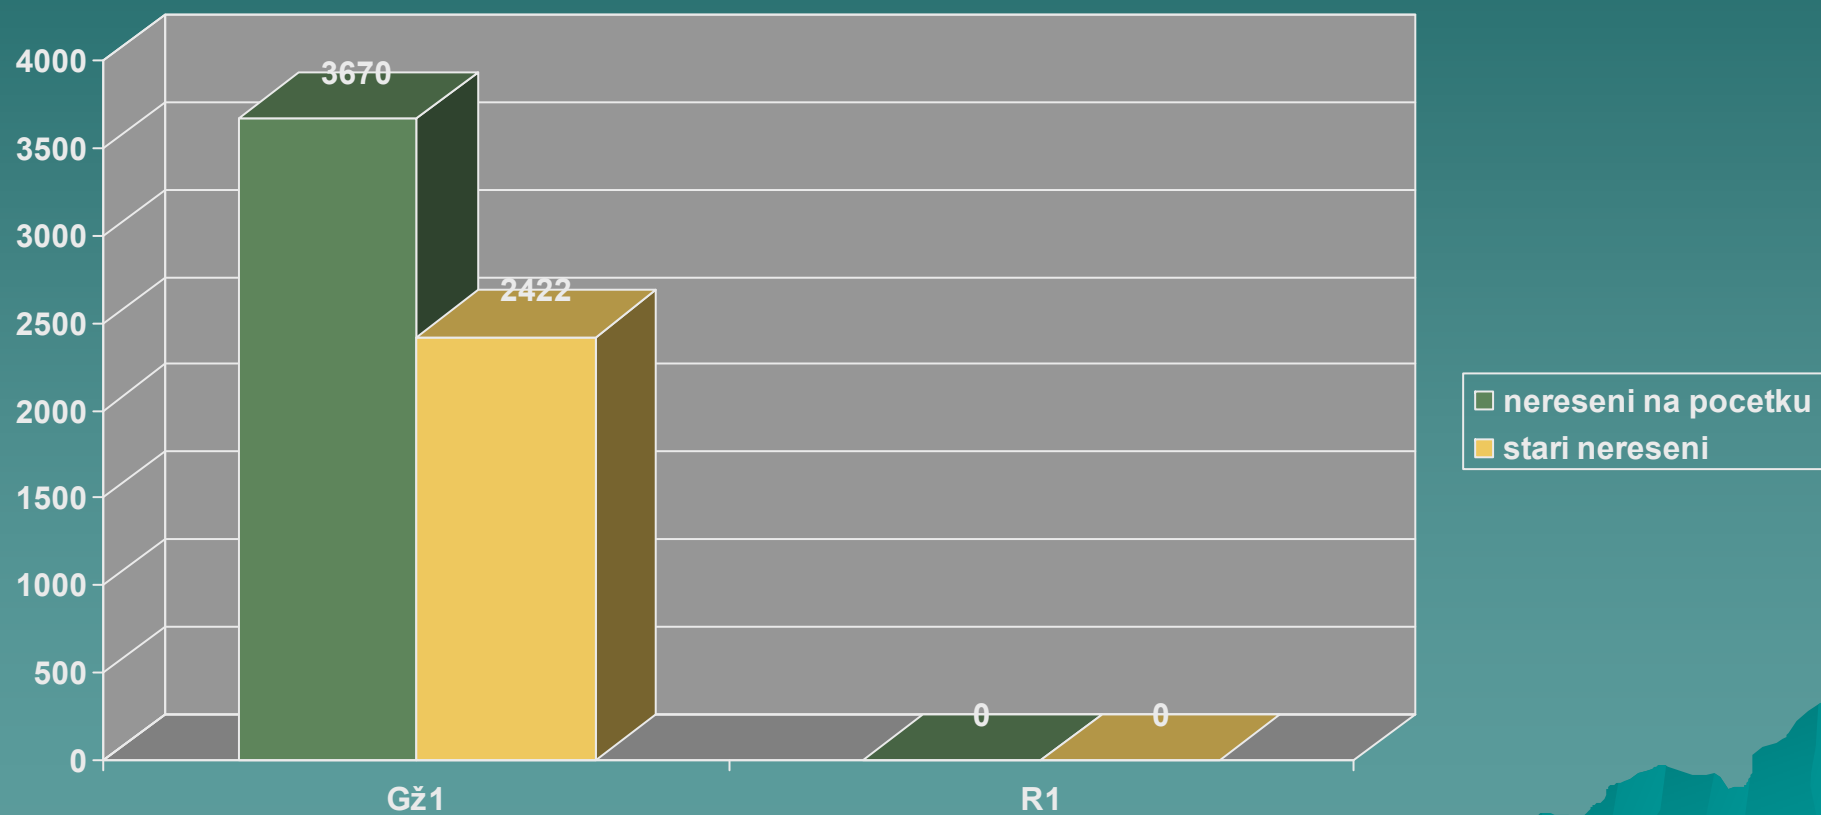

АПЕЛАЦИОНИ СУД У БЕОГРАДУ

*ГРАФИЧКИ ПРИКАЗ
ГРАЂАНСКОГ ОДЕЉЕЊА
ЗА РАДНО ПРАВО
ЗА ДРУГО ТРОМЕСЕЧЈЕ
2010. године*

ГРАФИЧКИ ПРИКАЗ О РАДУ ГРАЂАНСКОГ ОДЕЉЕЊА ЗА РАДНО ПРАВО ЗА
ДРУГО ТРОМЕСЕЧЈЕ 2010. године – Гж1 и Р1
нерешени предмети

ГРАФИЧКИ ПРИКАЗ ПРЕДМЕТА У РАДУ ГРАЂАНСКОГ ОДЕЉЕЊА ЗА РАДНО
ПРАВО ЗА ДРУГО ТРОМЕСЕЧЈЕ 2010. године – Гж1 и Р1
укупно у раду

ГРАФИЧКИ ПРИКАЗ О РАДУ ГРАЂАНСКОГ ОДЕЉЕЊА ЗА РАДНО ПРАВО ЗА ДРУГО ТРОМЕСЕЧЈЕ 2010. године – Гж1 и Р1