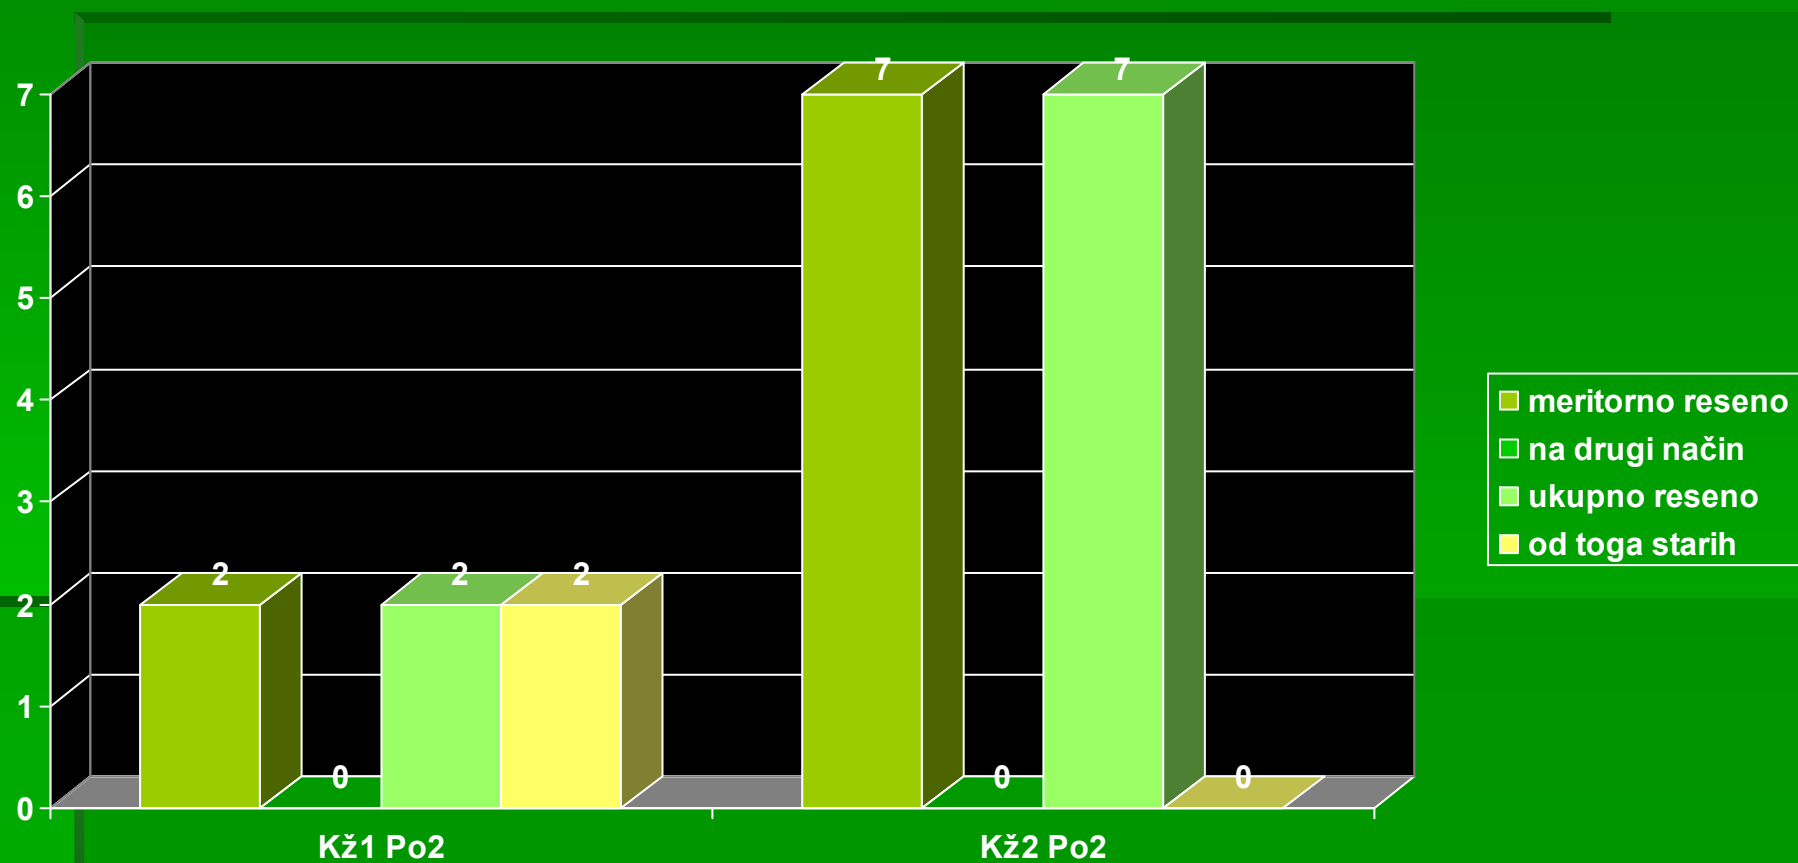

# *АПЕЛАЦИОНИ СУД У БЕОГРАДУ*

*ГРАФИКОНИ ПОСЕБНОГ ОДЕЉЕЊА ЗА  
ОРГАНИЗОВАНИ КРИМИНАЛ III  
ТРОМЕСЕЧЈЕ 2010. године*

**ГРАФИКОНИ ПОСЕБНОГ ОДЕЉЕЊА ЗА ОРГАНИЗОВАНИ КРИМИНАЛ  
III ТРОМЕСЕЧЈЕ 2010. године - Кж1 По2 и Кж2 По2**  
примљени предмети

**ГРАФИКОНИ ПОСЕБНОГ ОДЕЉЕЊА ЗА ОРГАНИЗОВАНИ КРИМИНАЛ**  
**III ТРОМЕСЕЧЈЕ 2010. године - Кж1 По2 и Кж2 По2**  
решени предмети

**ГРАФИКОНИ ПОСЕБНОГ ОДЕЉЕЊА ЗА ОРГАНИЗОВАНИ КРИМИНАЛ**  
**III ТРОМЕСЕЧЈЕ 2010. године - Кж1 По2 и Кж2 По2**  
нерешени предмети