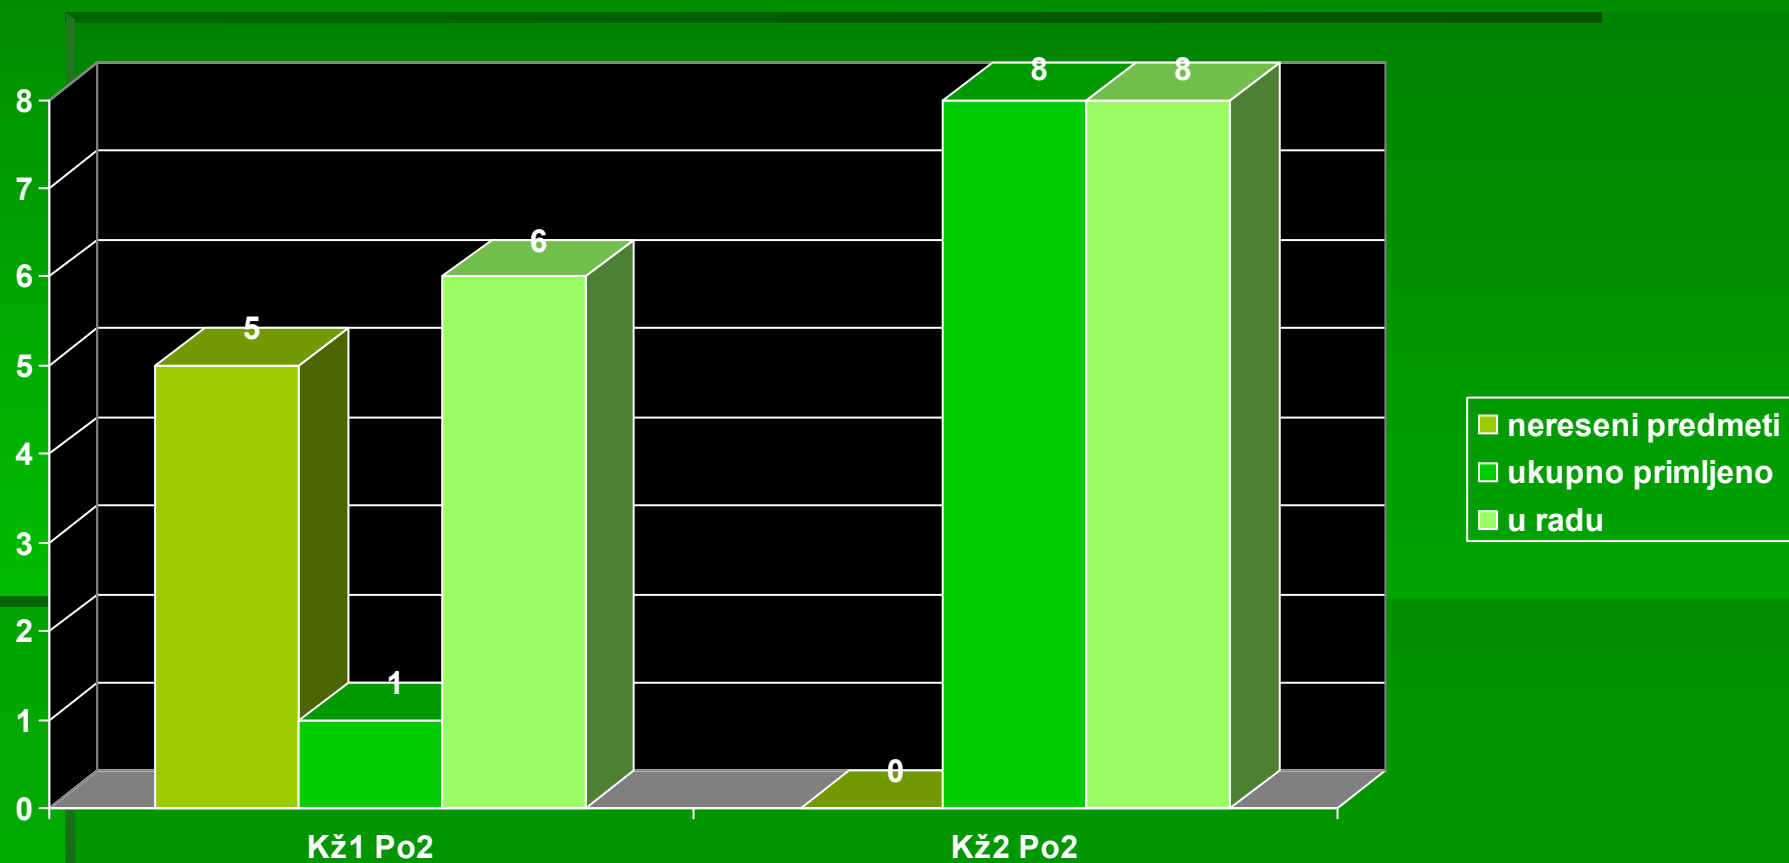

# *АПЕЛАЦИОНИ СУД У БЕОГРАДУ*

*ГРАФИКОНИ ПОСЕБНОГ ОДЕЉЕЊА ЗА  
ОРГАНИЗОВАНИ КРИМИНАЛ III  
ТРОМЕСЕЧЈЕ 2010. године*

**ГРАФИКОНИ ПОСЕБНОГ ОДЕЉЕЊА ЗА ОРГАНИЗОВАНИ КРИМИНАЛ  
III ТРОМЕСЕЧЈЕ 2010. године - Кж1 По2 и Кж2 По2**  
примљени предмети

**ГРАФИКОНИ ПОСЕБНОГ ОДЕЉЕЊА ЗА ОРГАНИЗОВАНИ КРИМИНАЛ**  
**III ТРОМЕСЕЧЈЕ 2010. године - Кж1 По2 и Кж2 По2**  
решени предмети

**ГРАФИКОНИ ПОСЕБНОГ ОДЕЉЕЊА ЗА ОРГАНИЗОВАНИ КРИМИНАЛ**  
**III ТРОМЕСЕЧЈЕ 2010. године - Кж1 По2 и Кж2 По2**  
нерешени предмети