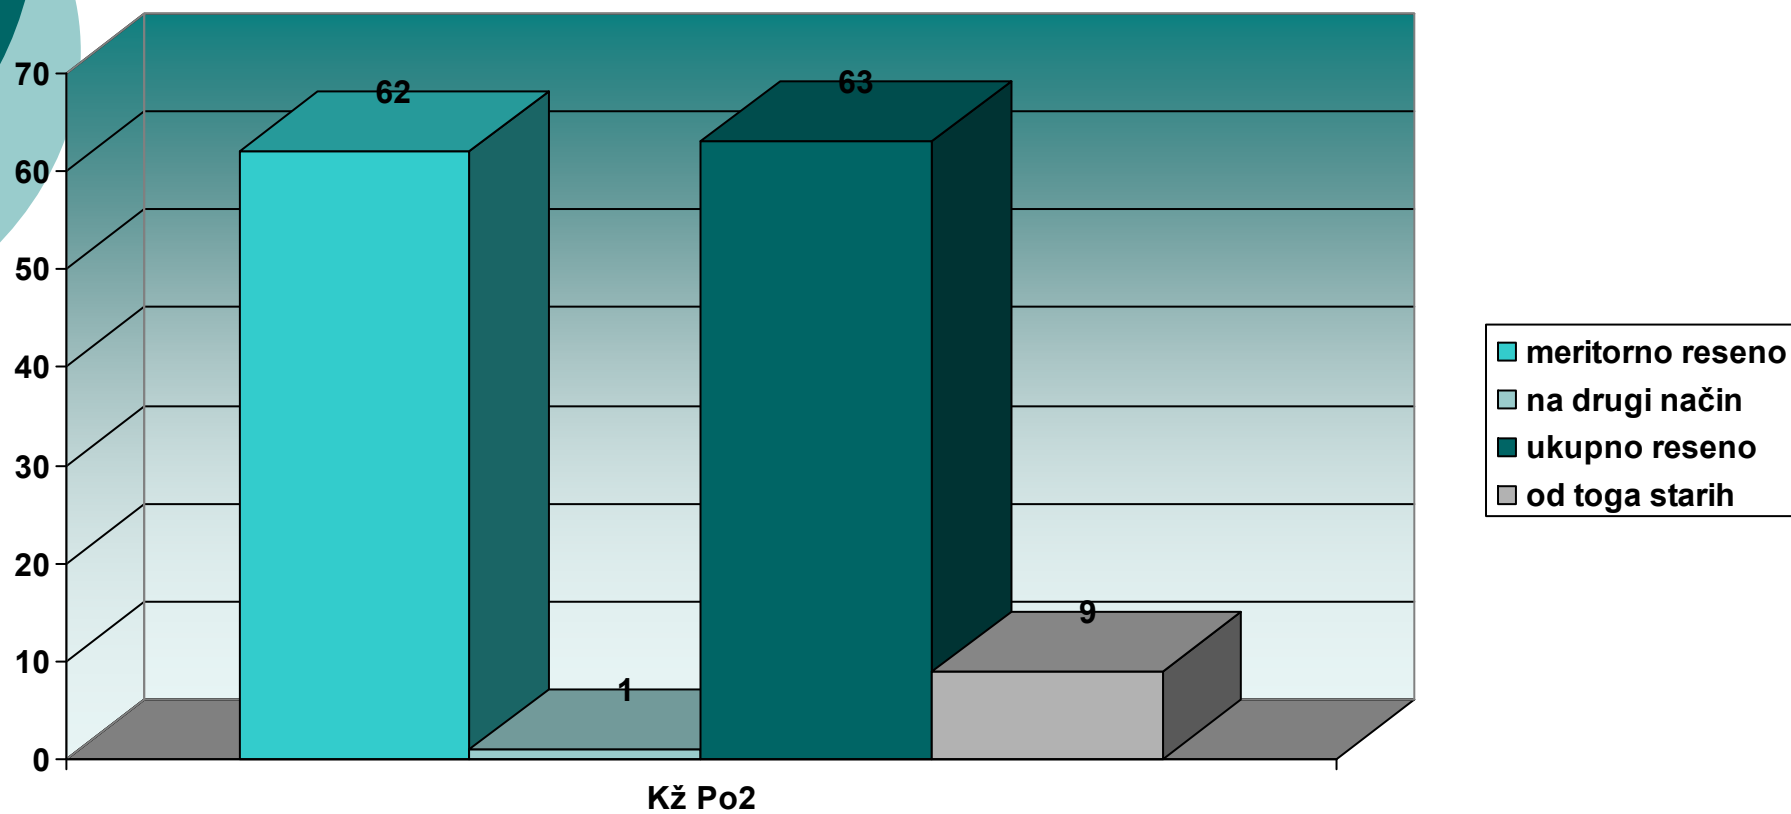

АПЕЛАЦИОНИ СУД У БЕОГРАДУ

***ГРАФИЧКИ ПРИКАЗ
ИЗВЕШТАЈА ЗА
2010. годину***

ГРАФИЧКИ ПРИКАЗ О РАДУ ПОСЕБНОГ ОДЕЉЕЊА ЗА ОРГАНИЗОВАНИ
КРИМИНАЛ
од 01.01. до 31.12.2010. године - Кж1 По2 и Кж2 По2
примљени предмети

ГРАФИЧКИ ПРИКАЗ О РАДУ ПОСЕБНОГ ОДЕЉЕЊА ЗА ОРГАНИЗОВАНИ КРИМИНАЛ

од 01.01. до 31.12.2010. године - Кж1 По2 и Кж2 По2
решени предмети

ГРАФИЧКИ ПРИКАЗ О РАДУ ПОСЕБНОГ ОДЕЉЕЊА ЗА ОРГАНИЗОВАНИ
КРИМИНАЛ

од 01.01. до 31.12.2010. године - Кж1 По2 и Кж2 По2
нерешени предмети