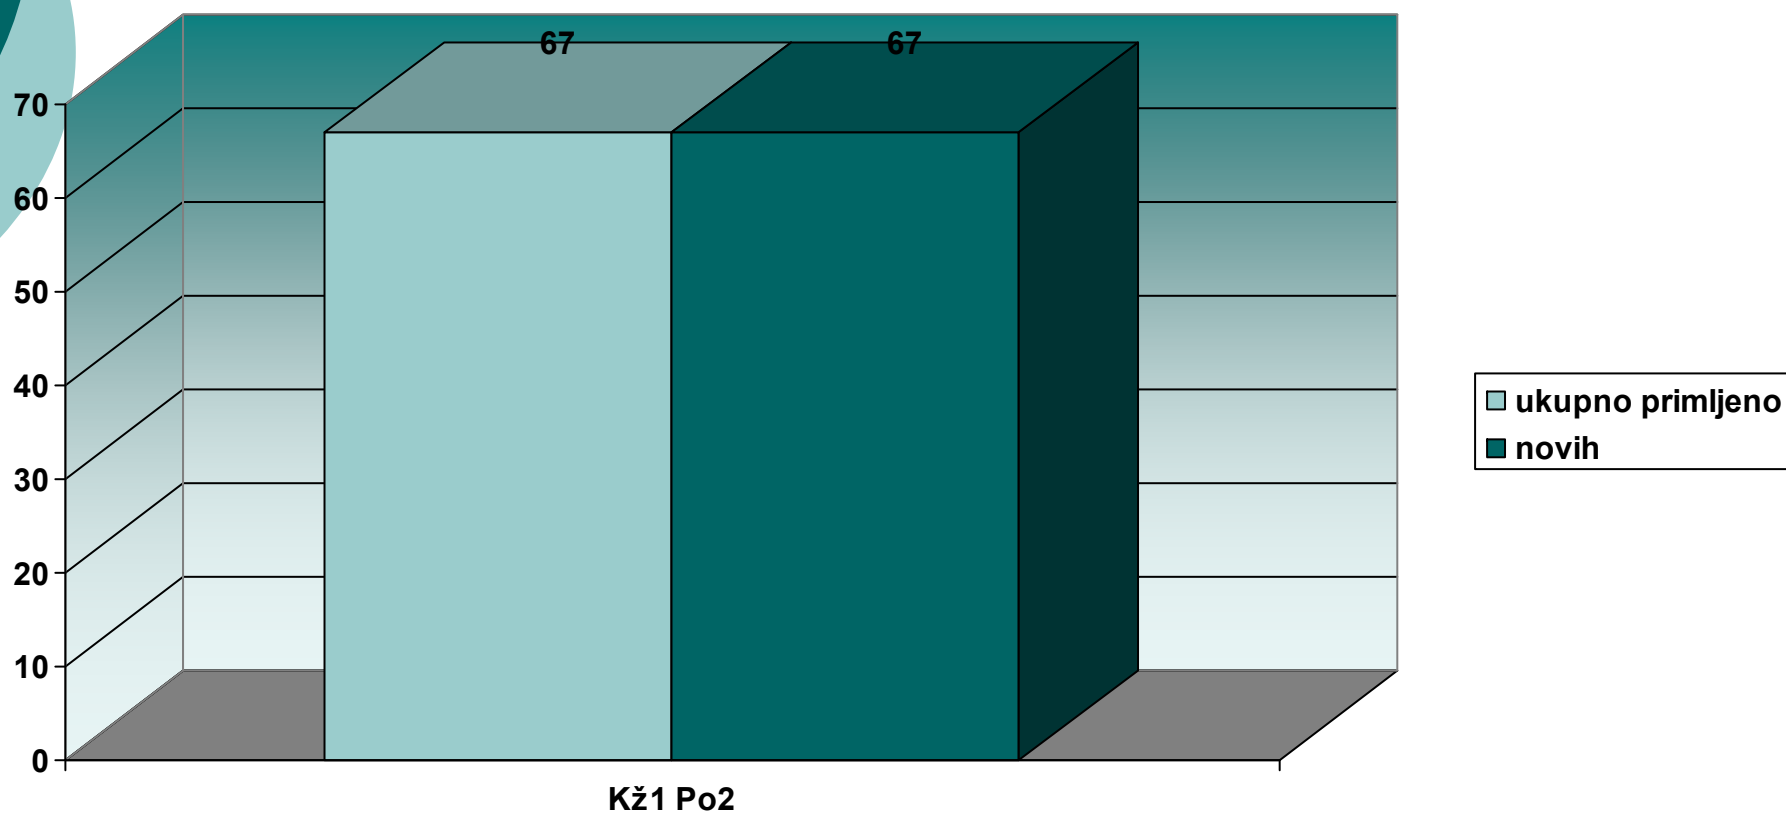

АПЕЛАЦИОНИ СУД У БЕОГРАДУ

***ГРАФИЧКИ ПРИКАЗ
ИЗВЕШТАЈА ЗА
2010. годину***

ГРАФИЧКИ ПРИКАЗ О РАДУ ПОСЕБНОГ ОДЕЉЕЊА ЗА ОРГАНИЗОВАНИ
КРИМИНАЛ
од 01.01. до 31.12.2010. године - Кж1 По2 и Кж2 По2
примљени предмети

ГРАФИЧКИ ПРИКАЗ О РАДУ ПОСЕБНОГ ОДЕЉЕЊА ЗА ОРГАНИЗОВАНИ КРИМИНАЛ

од 01.01. до 31.12.2010. године - Кж1 По2 и Кж2 По2
решени предмети

ГРАФИЧКИ ПРИКАЗ О РАДУ ПОСЕБНОГ ОДЕЉЕЊА ЗА ОРГАНИЗОВАНИ
КРИМИНАЛ

од 01.01. до 31.12.2010. године - Кж1 По2 и Кж2 По2
нерешени предмети