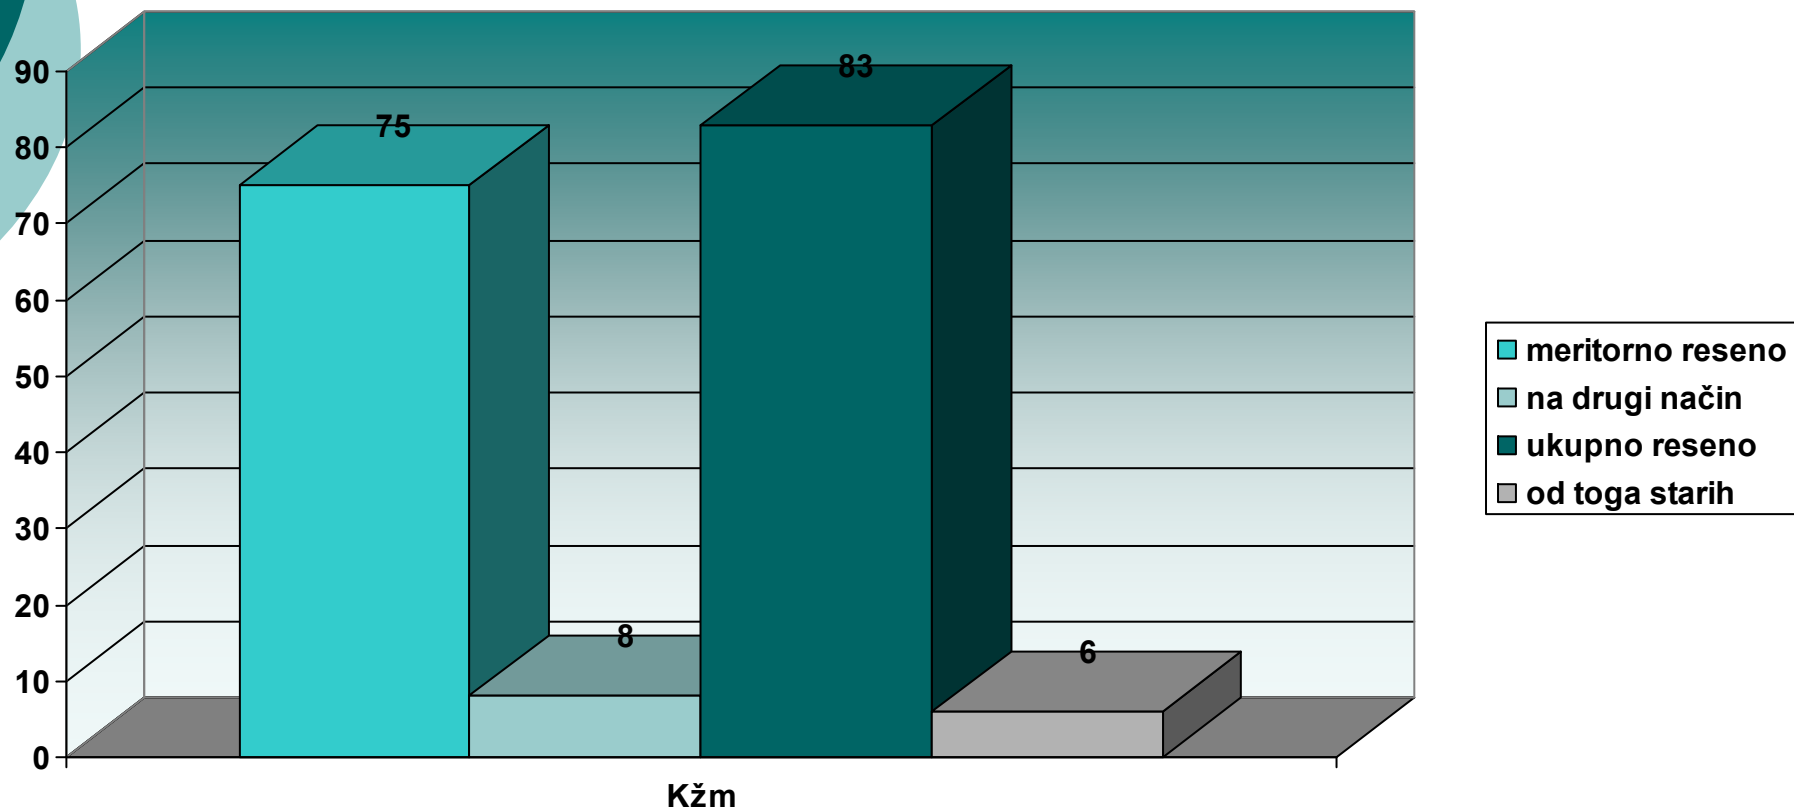

ГРАФИЧКИ ПРИКАЗ О РАДУ ОДЕЉЕЊА ЗА КРИВИЧНЕ ПОСТУПКЕ ПРЕМА МАЛОЛЕТНИЦИМА
од 01.01. до 31.12.2010. године - Кжм1, Кжм2 и
Крм

решени предмети