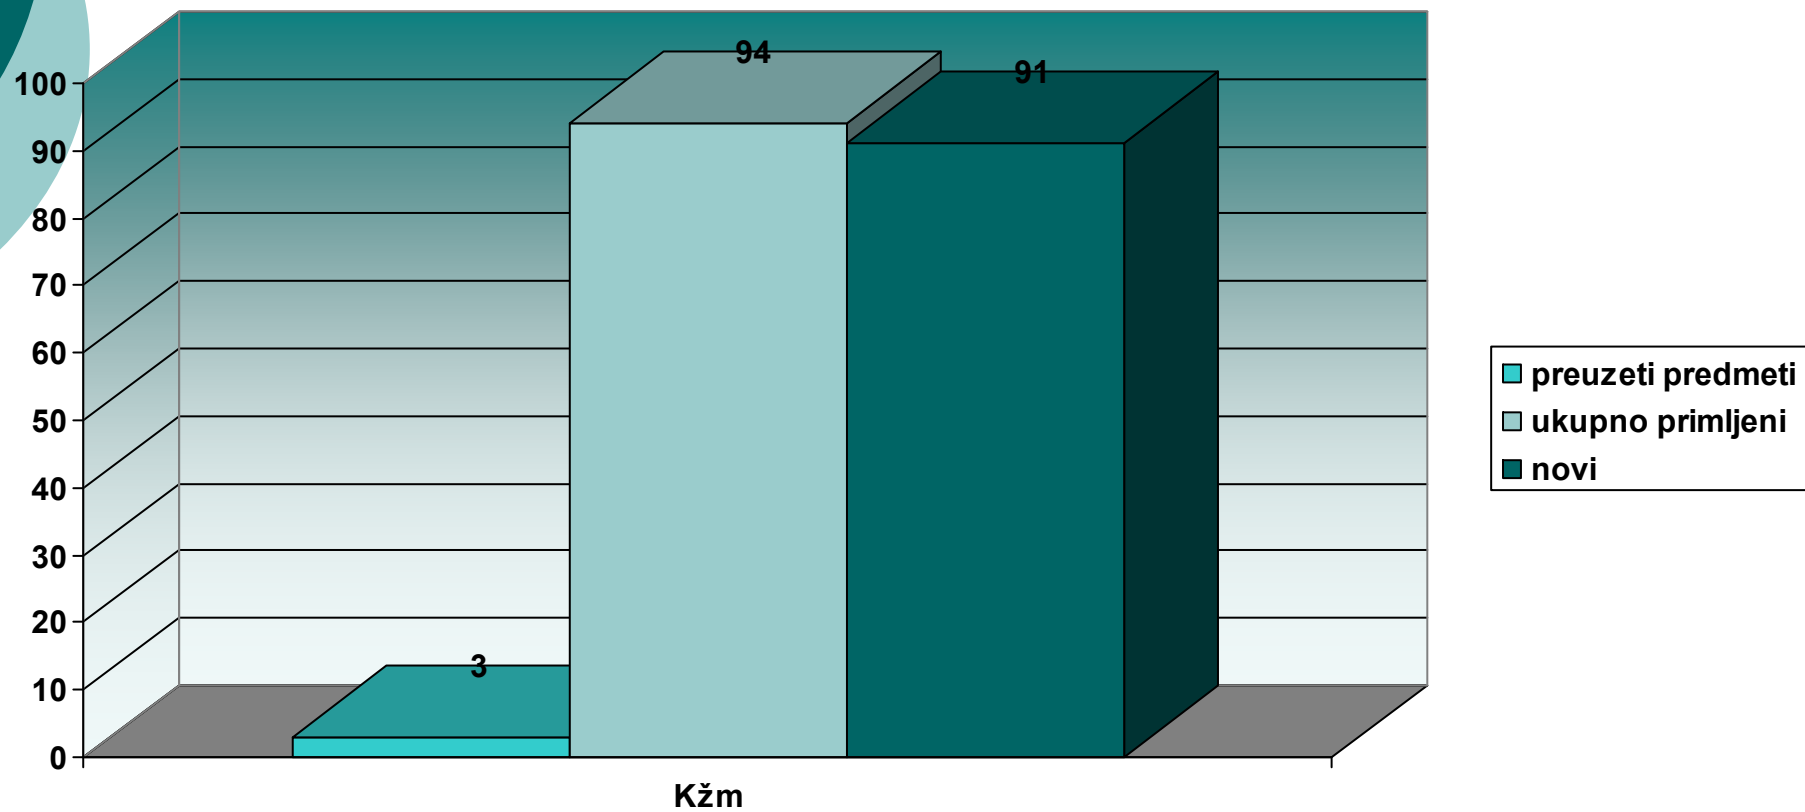

АПЕЛАЦИОНИ СУД У БЕОГРАДУ

***ГРАФИЧКИ ПРИКАЗ
ИЗВЕШТАЈА ЗА
2010. годину***

ГРАФИЧКИ ПРИКАЗ О РАДУ ОДЕЉЕЊА ЗА КРИВИЧНЕ ПОСТУПКЕ ПРЕМА МАЛОЛЕТНИЦИМА
од 01.01. до 31.12.2010. године - Кжм1, Кжм2 и
Крм
примљени предмети