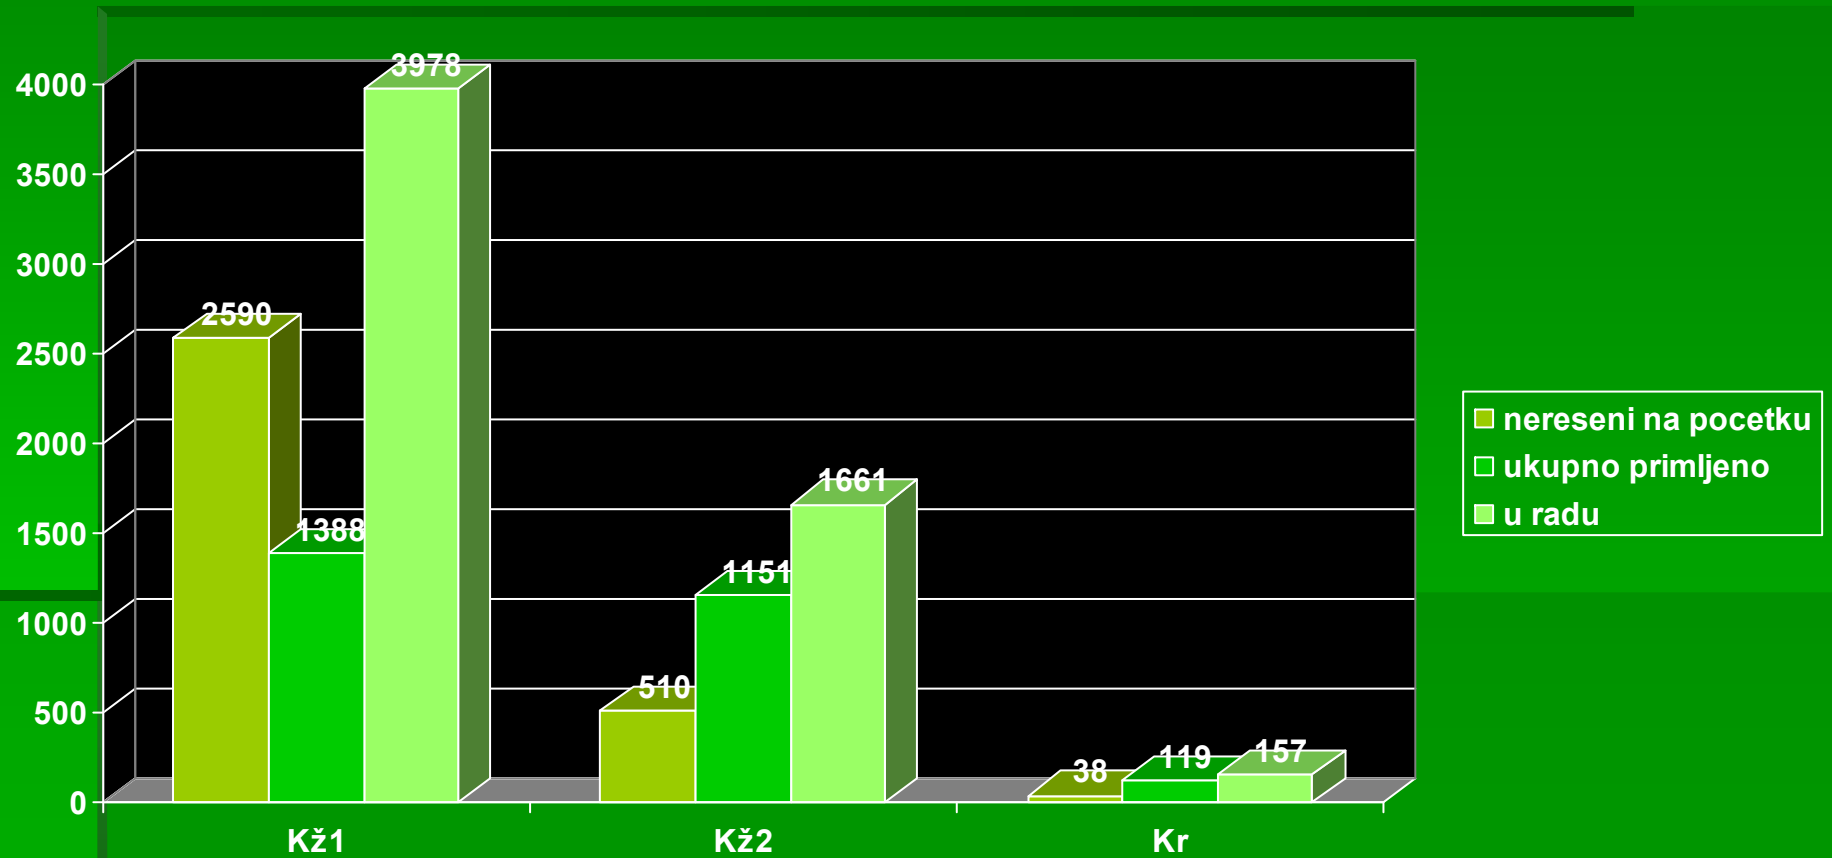

АПЕЛАЦИОНИ СУД У БЕОГРАДУ

*ГРАФИКОНИ КРИВИЧНО ОДЕЉЕЊЕ III
ТРОМЕСЕЧЈЕ 2010. године*

**ГРАФИКОНИ КРИВИЧНО ОДЕЉЕЊЕ III ТРОМЕСЕЧЈЕ 2010. године -
Кж1, Кж2 и Кр
примљени предмети**

ГРАФИКОНИ КРИВИЧНО ОДЕЉЕЊЕ III ТРОМЕСЕЧЈЕ 2010. године - Кж1, Кж2 и Кр решени предмети

**ГРАФИКОНИ КРИВИЧНО ОДЕЉЕЊЕ III ТРОМЕСЕЧЈЕ 2010. године -
Кж1, Кж2 и Кр
нерешени предмети**

**ГРАФИКОНИ КРИВИЧНО ОДЕЉЕЊЕ III ТРОМЕСЕЧЈЕ 2010. године -
Кж1 По3 и Кж2 По3
примљени предмети**

**ГРАФИКОНИ КРИВИЧНО ОДЕЉЕЊЕ III ТРОМЕСЕЧЈЕ 2010. године -
Кж1 По3 и Кж2 По3
решени предмети**

**ГРАФИКОНИ КРИВИЧНО ОДЕЉЕЊЕ III ТРОМЕСЕЧЈЕ 2010. године -
Кж1 По3 и Кж2 По3
нерешени предмети**