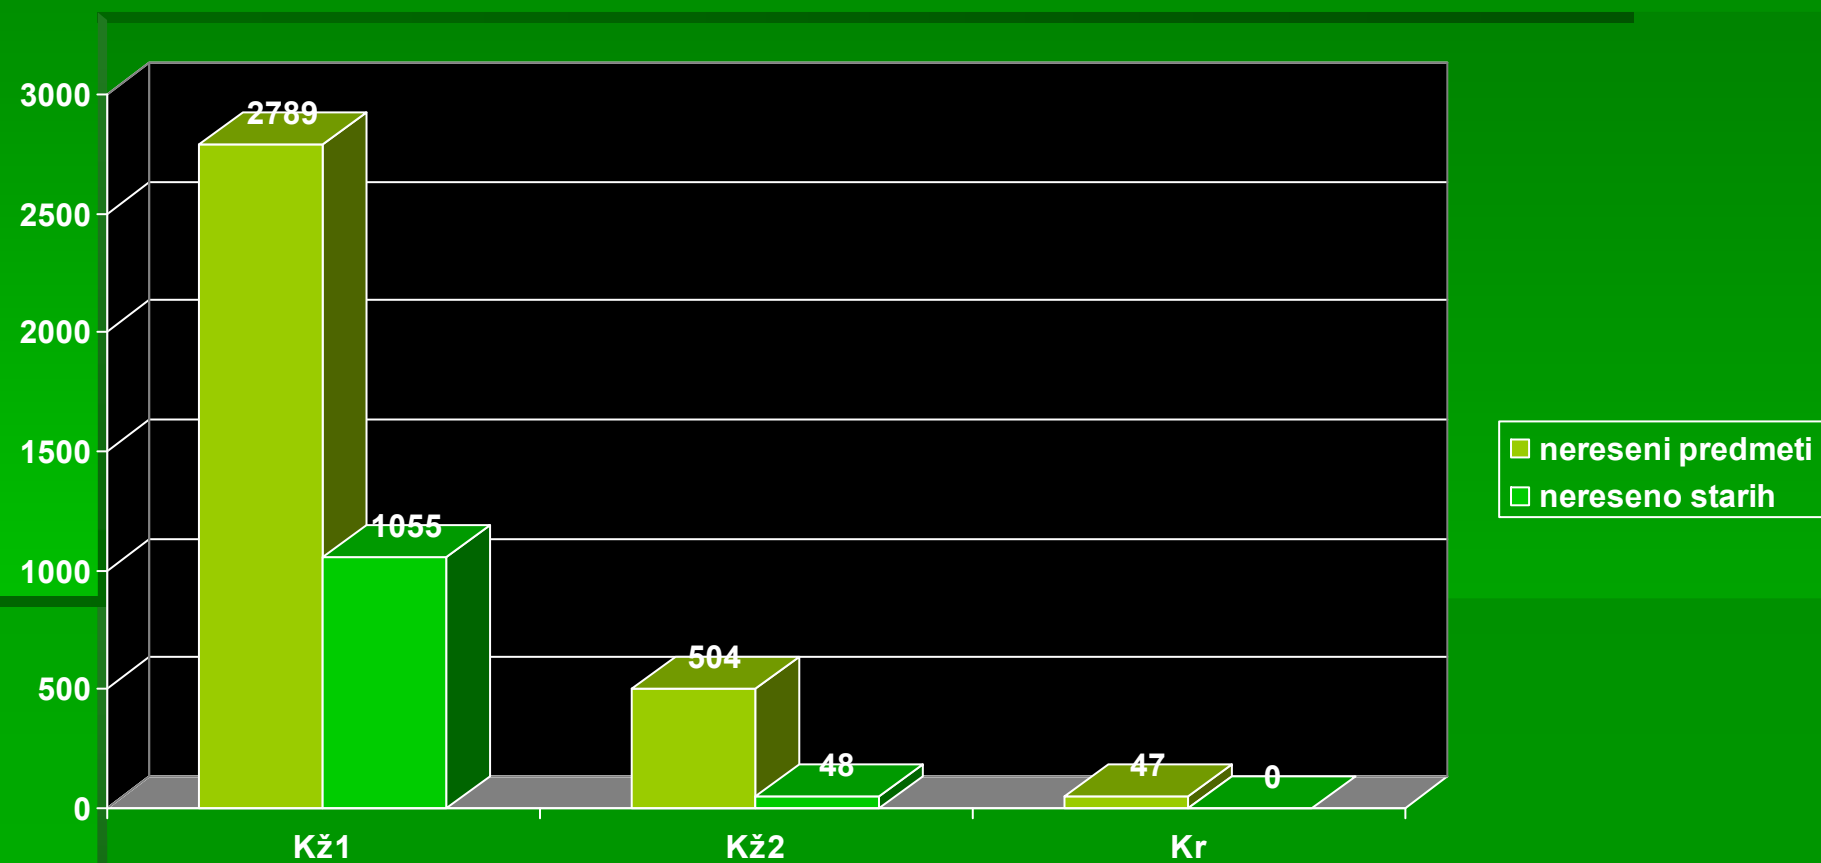

АПЕЛАЦИОНИ СУД У БЕОГРАДУ

*ГРАФИКОНИ КРИВИЧНО ОДЕЉЕЊЕ III
ТРОМЕСЕЧЈЕ 2010. године*

**ГРАФИКОНИ КРИВИЧНО ОДЕЉЕЊЕ III ТРОМЕСЕЧЈЕ 2010. године -
Кж1, Кж2 и Кр
примљени предмети**

ГРАФИКОНИ КРИВИЧНО ОДЕЉЕЊЕ III ТРОМЕСЕЧЈЕ 2010. године - Кж1, Кж2 и Кр решени предмети

**ГРАФИКОНИ КРИВИЧНО ОДЕЉЕЊЕ III ТРОМЕСЕЧЈЕ 2010. године -
Кж1, Кж2 и Кр
нерешени предмети**

**ГРАФИКОНИ КРИВИЧНО ОДЕЉЕЊЕ III ТРОМЕСЕЧЈЕ 2010. године -
Кж1 По3 и Кж2 По3
примљени предмети**

**ГРАФИКОНИ КРИВИЧНО ОДЕЉЕЊЕ III ТРОМЕСЕЧЈЕ 2010. године -
Кж1 По3 и Кж2 По3
решени предмети**

**ГРАФИКОНИ КРИВИЧНО ОДЕЉЕЊЕ III ТРОМЕСЕЧЈЕ 2010. године -
Кж1 По3 и Кж2 По3
нерешени предмети**