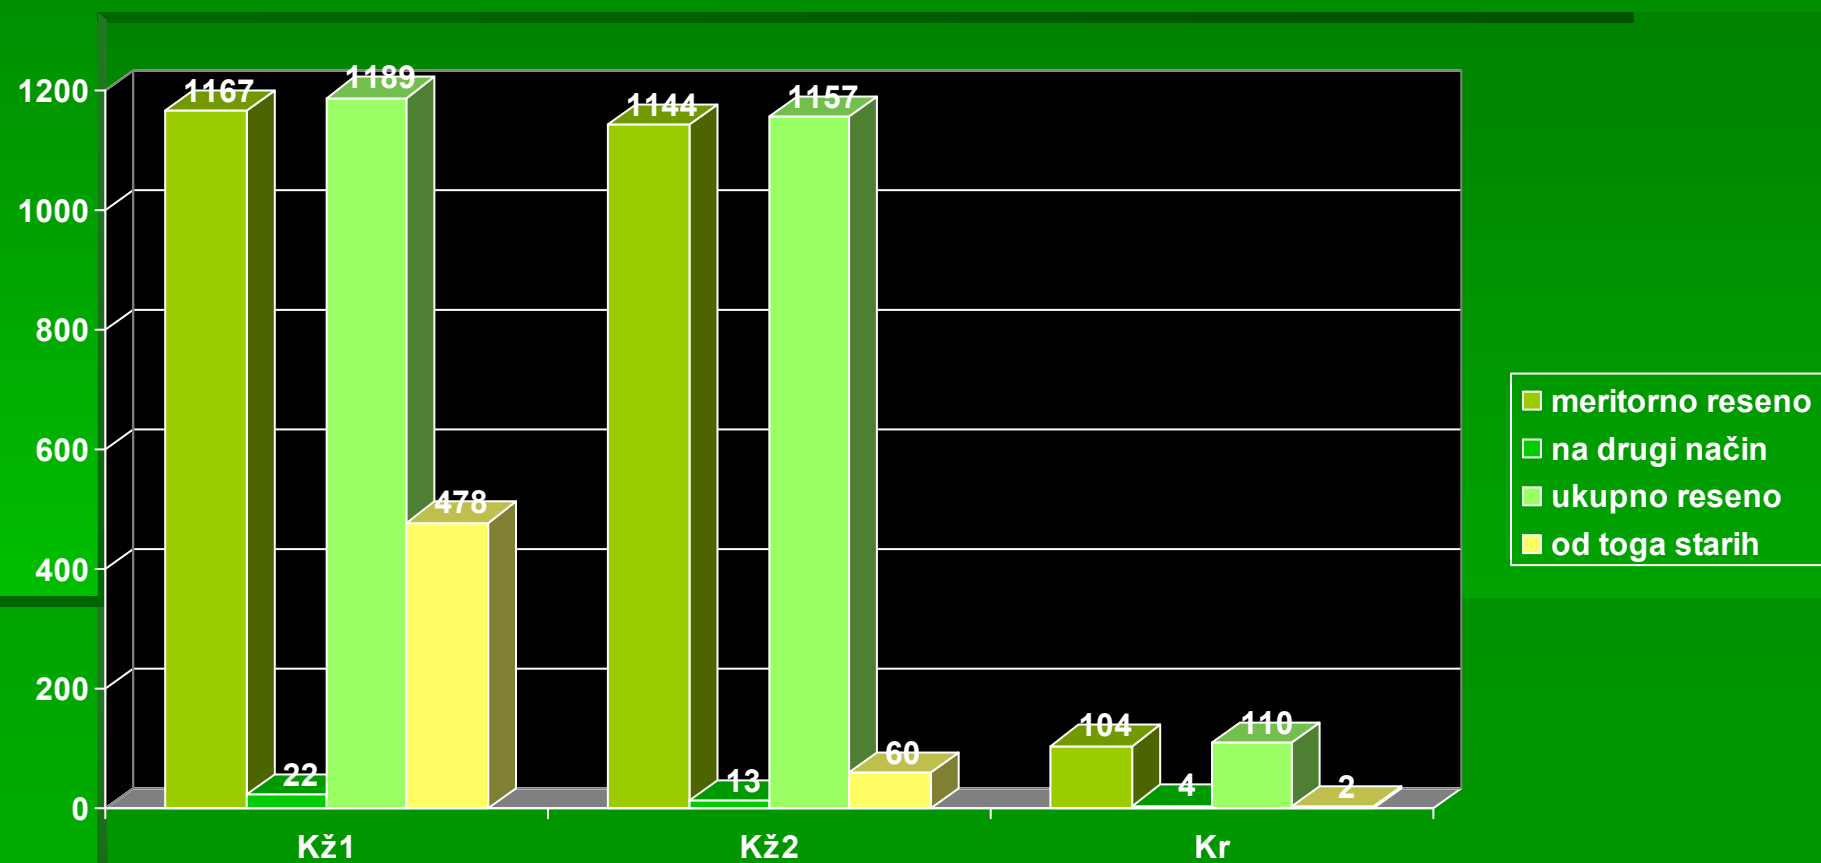

АПЕЛАЦИОНИ СУД У БЕОГРАДУ

*ГРАФИКОНИ КРИВИЧНО ОДЕЉЕЊЕ III
ТРОМЕСЕЧЈЕ 2010. године*

**ГРАФИКОНИ КРИВИЧНО ОДЕЉЕЊЕ III ТРОМЕСЕЧЈЕ 2010. године -
Кж1, Кж2 и Кр
примљени предмети**

ГРАФИКОНИ КРИВИЧНО ОДЕЉЕЊЕ III ТРОМЕСЕЧЈЕ 2010. године - Кж1, Кж2 и Кр решени предмети

**ГРАФИКОНИ КРИВИЧНО ОДЕЉЕЊЕ III ТРОМЕСЕЧЈЕ 2010. године -
Кж1, Кж2 и Кр
нерешени предмети**

**ГРАФИКОНИ КРИВИЧНО ОДЕЉЕЊЕ III ТРОМЕСЕЧЈЕ 2010. године -
Кж1 По3 и Кж2 По3
примљени предмети**

**ГРАФИКОНИ КРИВИЧНО ОДЕЉЕЊЕ III ТРОМЕСЕЧЈЕ 2010. године -
Кж1 По3 и Кж2 По3
решени предмети**

**ГРАФИКОНИ КРИВИЧНО ОДЕЉЕЊЕ III ТРОМЕСЕЧЈЕ 2010. године -
Кж1 По3 и Кж2 По3
нерешени предмети**