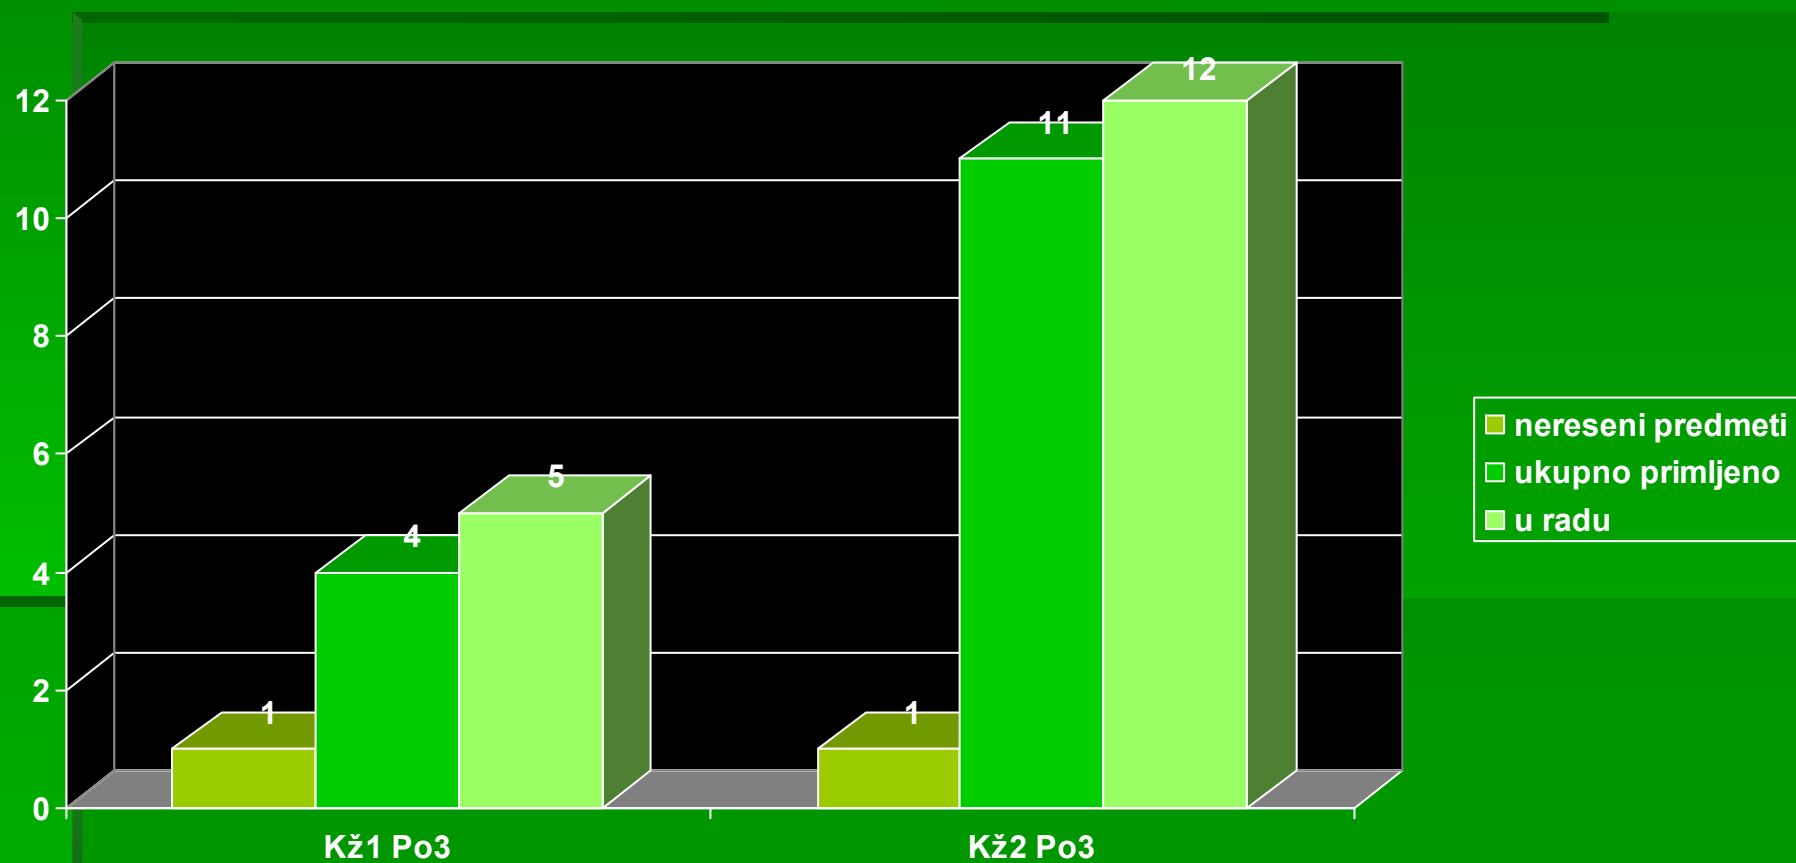

АПЕЛАЦИОНИ СУД У БЕОГРАДУ

*ГРАФИКОНИ КРИВИЧНО ОДЕЉЕЊЕ III
ТРОМЕСЕЧЈЕ 2010. године*

**ГРАФИКОНИ КРИВИЧНО ОДЕЉЕЊЕ III ТРОМЕСЕЧЈЕ 2010. године -
Кж1, Кж2 и Кр
примљени предмети**

ГРАФИКОНИ КРИВИЧНО ОДЕЉЕЊЕ III ТРОМЕСЕЧЈЕ 2010. године - Кж1, Кж2 и Кр решени предмети

**ГРАФИКОНИ КРИВИЧНО ОДЕЉЕЊЕ III ТРОМЕСЕЧЈЕ 2010. године -
Кж1, Кж2 и Кр
нерешени предмети**

**ГРАФИКОНИ КРИВИЧНО ОДЕЉЕЊЕ III ТРОМЕСЕЧЈЕ 2010. године -
Кж1 По3 и Кж2 По3
примљени предмети**

**ГРАФИКОНИ КРИВИЧНО ОДЕЉЕЊЕ III ТРОМЕСЕЧЈЕ 2010. године -
Кж1 По3 и Кж2 По3
решени предмети**

**ГРАФИКОНИ КРИВИЧНО ОДЕЉЕЊЕ III ТРОМЕСЕЧЈЕ 2010. године -
Кж1 По3 и Кж2 По3
нерешени предмети**