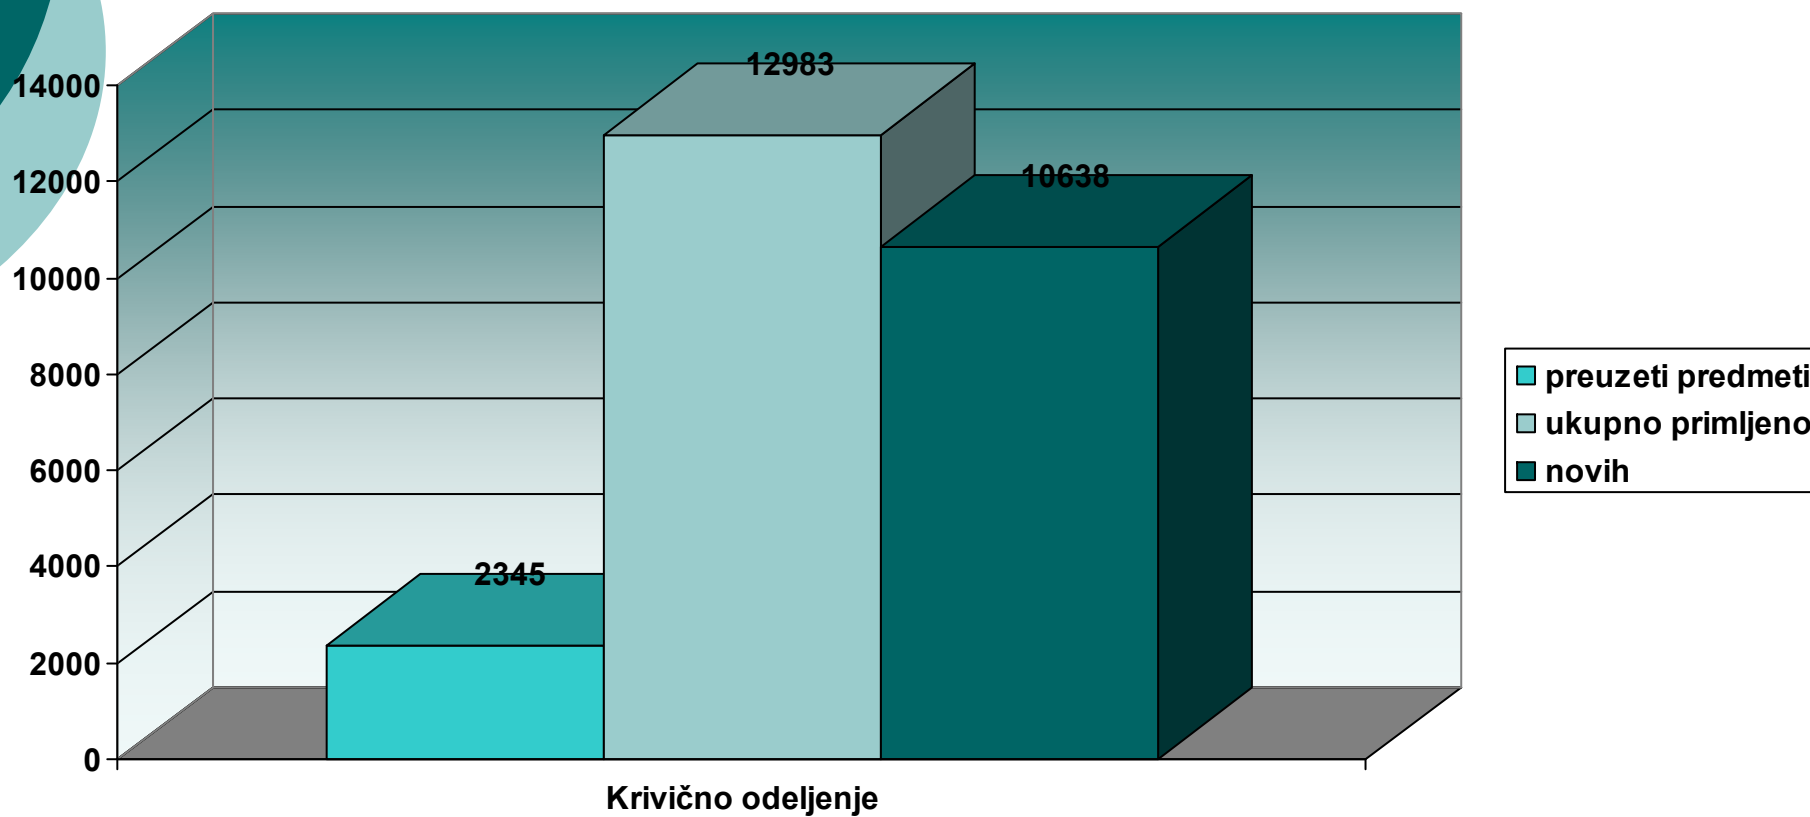

АПЕЛАЦИОНИ СУД У БЕОГРАДУ

***ГРАФИЧКИ ПРИКАЗ
ИЗВЕШТАЈА ЗА
2010. годину***

ГРАФИЧКИ ПРИКАЗ О РАДУ КРИВИЧНОГ ОДЕЉЕЊА од 01.01. до 31.12.2010. године 2010. године
- Кж1, Кж2, Кж3, Кр, Кж1 По3, Кж2 По3 и Кр По3
примљени предмети

ГРАФИЧКИ ПРИКАЗ О РАДУ КРИВИЧНОГ ОДЕЉЕЊА од 01.01. до 31.12.2010. године - Кж1, Кж2,
Кж3, Кр, Кж1 По3, Кж2 По3 и Кр По3
решени предмети

ГРАФИЧКИ ПРИКАЗ О РАДУ КРИВИЧНОГ ОДЕЉЕЊА од 01.01. до 31.12.2010. године - Кж1, Кж2,
Кж3, Кр, Кж1 По3, Кж2 По3 и Кр По3 нерешени предмети