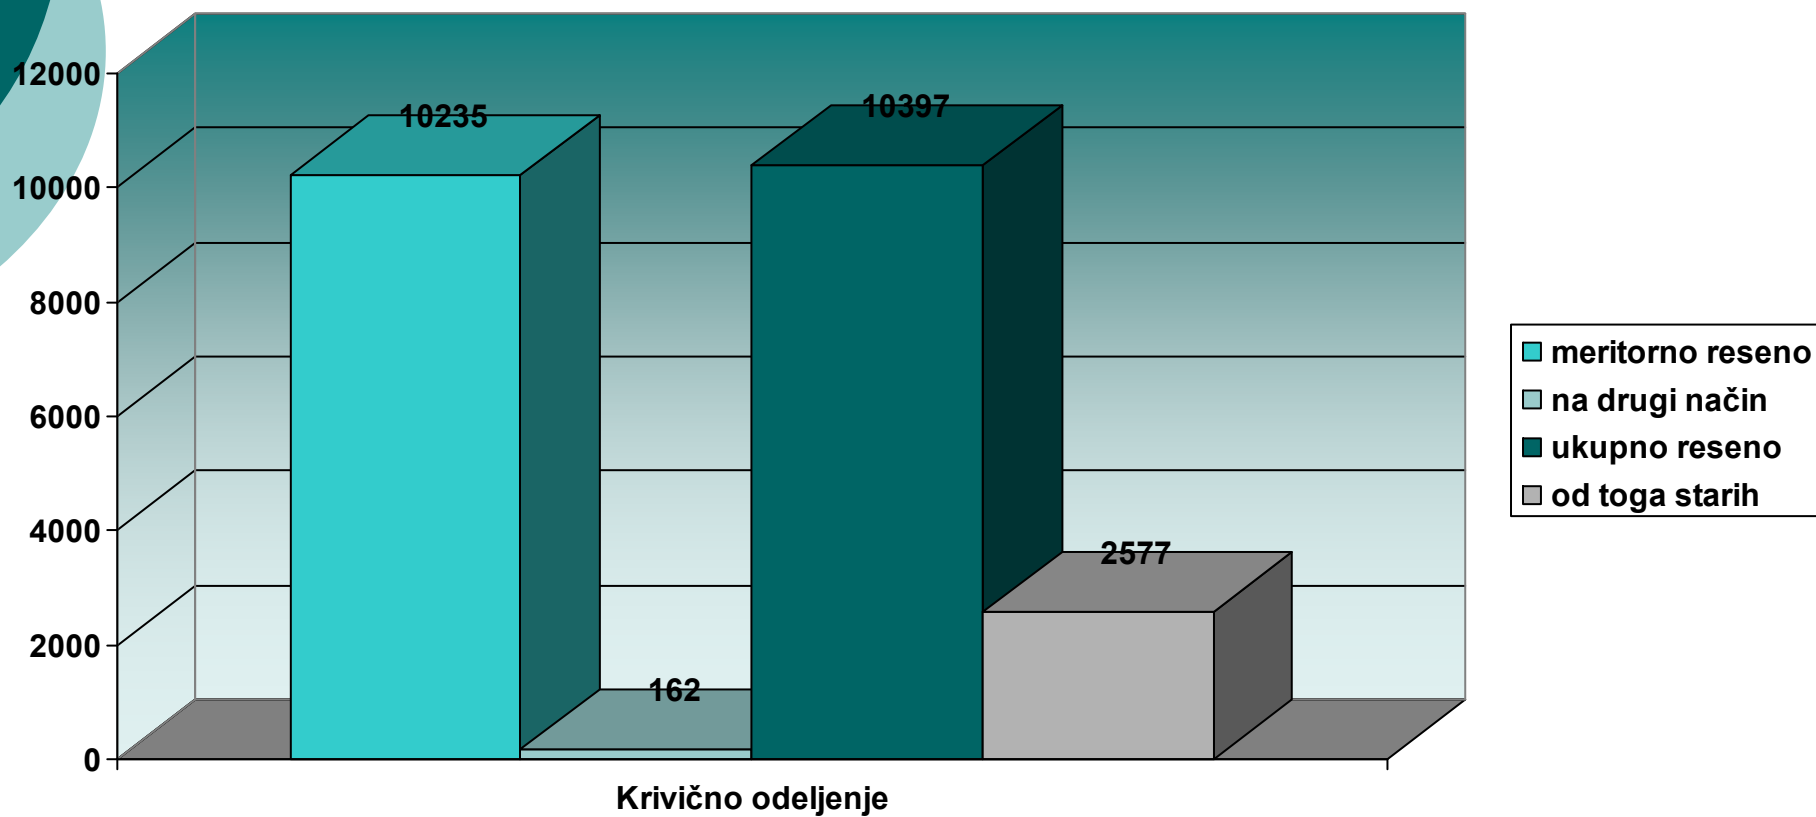

АПЕЛАЦИОНИ СУД У БЕОГРАДУ

***ГРАФИЧКИ ПРИКАЗ
ИЗВЕШТАЈА ЗА
2010. годину***

ГРАФИЧКИ ПРИКАЗ О РАДУ КРИВИЧНОГ ОДЕЉЕЊА од 01.01. до 31.12.2010. године 2010. године
- Кж1, Кж2, Кж3, Кр, Кж1 По3, Кж2 По3 и Кр По3
примљени предмети

ГРАФИЧКИ ПРИКАЗ О РАДУ КРИВИЧНОГ ОДЕЉЕЊА од 01.01. до 31.12.2010. године - Кж1, Кж2,
Кж3, Кр, Кж1 По3, Кж2 По3 и Кр По3
решени предмети

ГРАФИЧКИ ПРИКАЗ О РАДУ КРИВИЧНОГ ОДЕЉЕЊА од 01.01. до 31.12.2010. године - Кж1, Кж2,
Кж3, Кр, Кж1 По3, Кж2 По3 и Кр По3 нерешени предмети