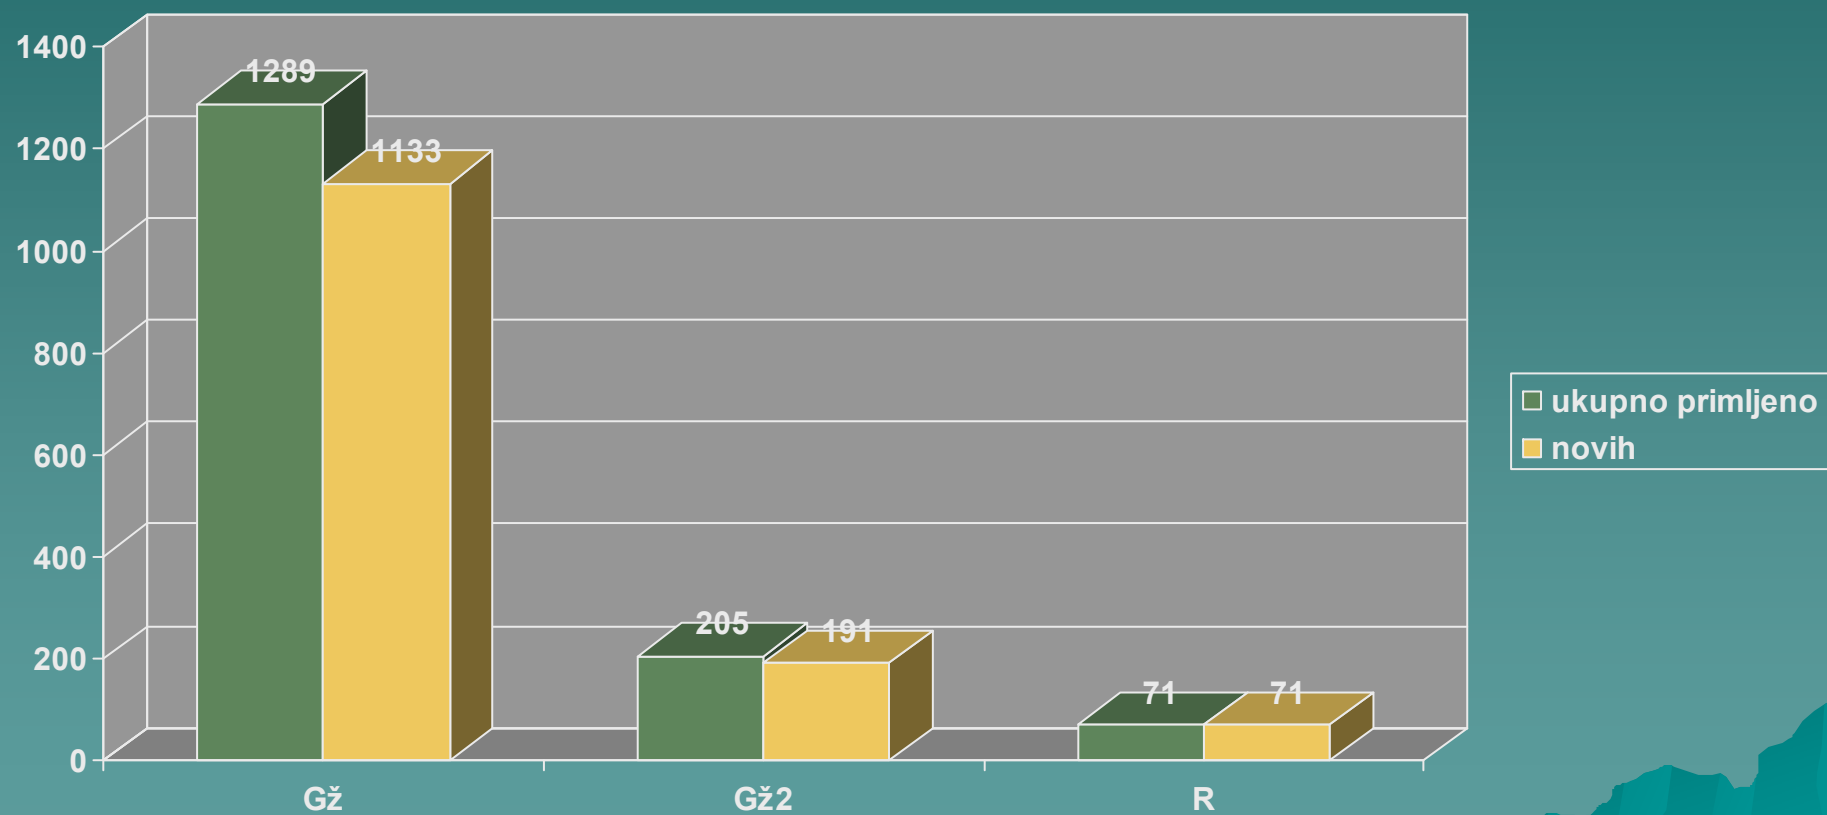

АПЕЛАЦИОНИ СУД У БЕОГРАДУ

*ГРАФИКОН
ГРАЂАНСКО ОДЕЉЕЊЕ
III ТРОМЕСЕЧЈЕ
2010. године*

ГРАФИКОН ГРАЂАНСКО ОДЕЉЕЊЕ III ТРОМЕСЕЧЈЕ 2010. године - Гж, Гж2 и Р нерешени предмети

ГРАФИКОН ГРАЂАНСКО ОДЕЉЕЊЕ III ТРОМЕСЕЧЈЕ 2010. године - Гж, Гж2 и Р примљени предмети

ГРАФИКОН ГРАЂАНСКО ОДЕЉЕЊЕ III ТРОМЕСЕЧЈЕ 2010. године - Гж, Гж2 и Р
укупно у раду

ГРАФИКОН ГРАЂАНСКО ОДЕЉЕЊЕ III ТРОМЕСЕЧЈЕ 2010. године - Гж, Гж2 и Р решени предмети

ГРАФИКОН ГРАЂАНСКО ОДЕЉЕЊЕ III ТРОМЕСЕЧЈЕ 2010. године - Гж, Гж2 и Р
нерешени предмети на крају извештајног периода