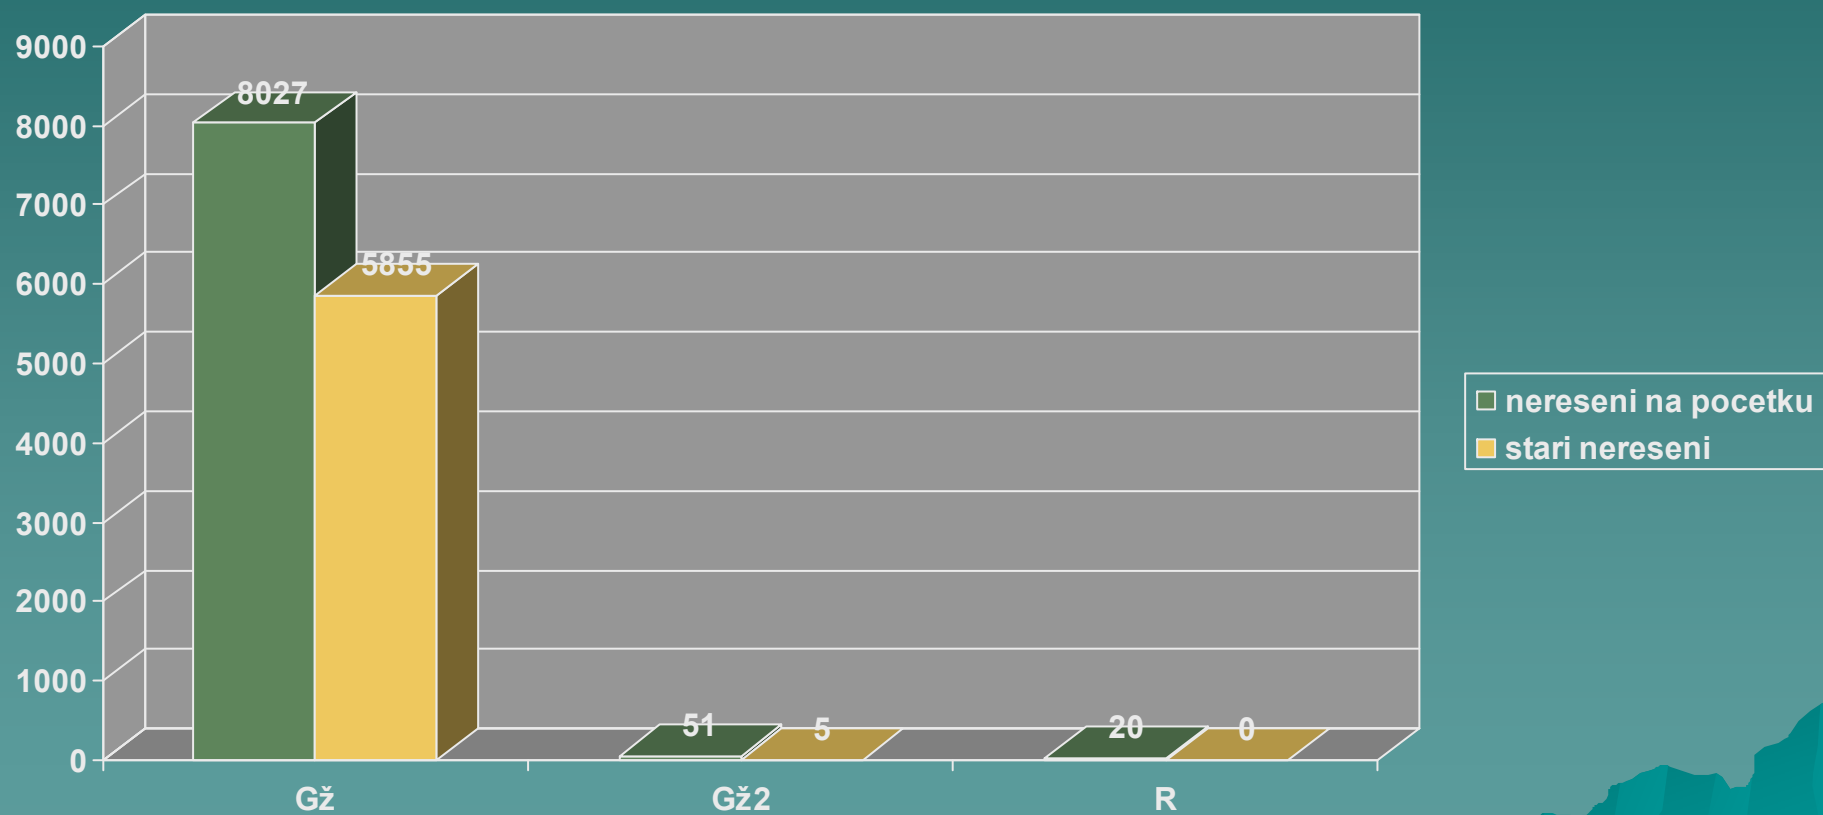

АПЕЛАЦИОНИ СУД У БЕОГРАДУ

*ГРАФИКОН
ГРАЂАНСКО ОДЕЉЕЊЕ
III ТРОМЕСЕЧЈЕ
2010. године*

ГРАФИКОН ГРАЂАНСКО ОДЕЉЕЊЕ III ТРОМЕСЕЧЈЕ 2010. године - Гж, Гж2 и Р нерешени предмети

ГРАФИКОН ГРАЂАНСКО ОДЕЉЕЊЕ III ТРОМЕСЕЧЈЕ 2010. године - Гж, Гж2 и Р примљени предмети

ГРАФИКОН ГРАЂАНСКО ОДЕЉЕЊЕ III ТРОМЕСЕЧЈЕ 2010. године - Гж, Гж2 и Р
укупно у раду

ГРАФИКОН ГРАЂАНСКО ОДЕЉЕЊЕ III ТРОМЕСЕЧЈЕ 2010. године - Гж, Гж2 и Р решени предмети

ГРАФИКОН ГРАЂАНСКО ОДЕЉЕЊЕ III ТРОМЕСЕЧЈЕ 2010. године - Гж, Гж2 и Р
нерешени предмети на крају извештајног периода