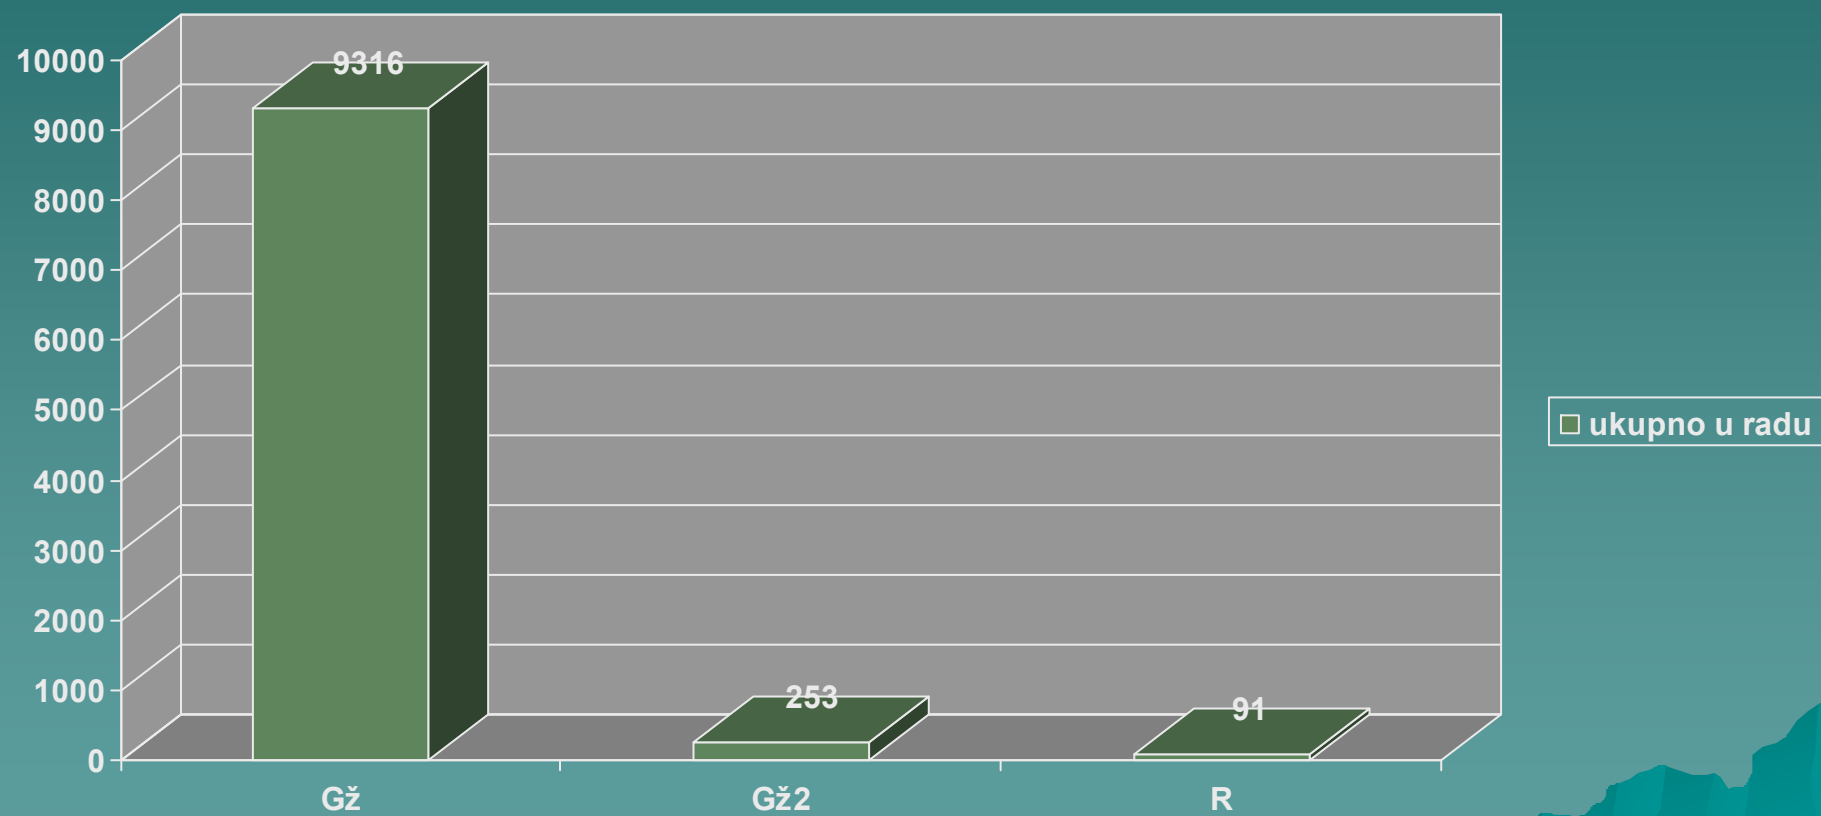

АПЕЛАЦИОНИ СУД У БЕОГРАДУ

*ГРАФИКОН
ГРАЂАНСКО ОДЕЉЕЊЕ
III ТРОМЕСЕЧЈЕ
2010. године*

ГРАФИКОН ГРАЂАНСКО ОДЕЉЕЊЕ III ТРОМЕСЕЧЈЕ 2010. године - Гж, Гж2 и Р нерешени предмети

ГРАФИКОН ГРАЂАНСКО ОДЕЉЕЊЕ III ТРОМЕСЕЧЈЕ 2010. године - Гж, Гж2 и Р примљени предмети

ГРАФИКОН ГРАЂАНСКО ОДЕЉЕЊЕ III ТРОМЕСЕЧЈЕ 2010. године - Гж, Гж2 и Р
укупно у раду

ГРАФИКОН ГРАЂАНСКО ОДЕЉЕЊЕ III ТРОМЕСЕЧЈЕ 2010. године - Гж, Гж2 и Р решени предмети

ГРАФИКОН ГРАЂАНСКО ОДЕЉЕЊЕ III ТРОМЕСЕЧЈЕ 2010. године - Гж, Гж2 и Р
нерешени предмети на крају извештајног периода