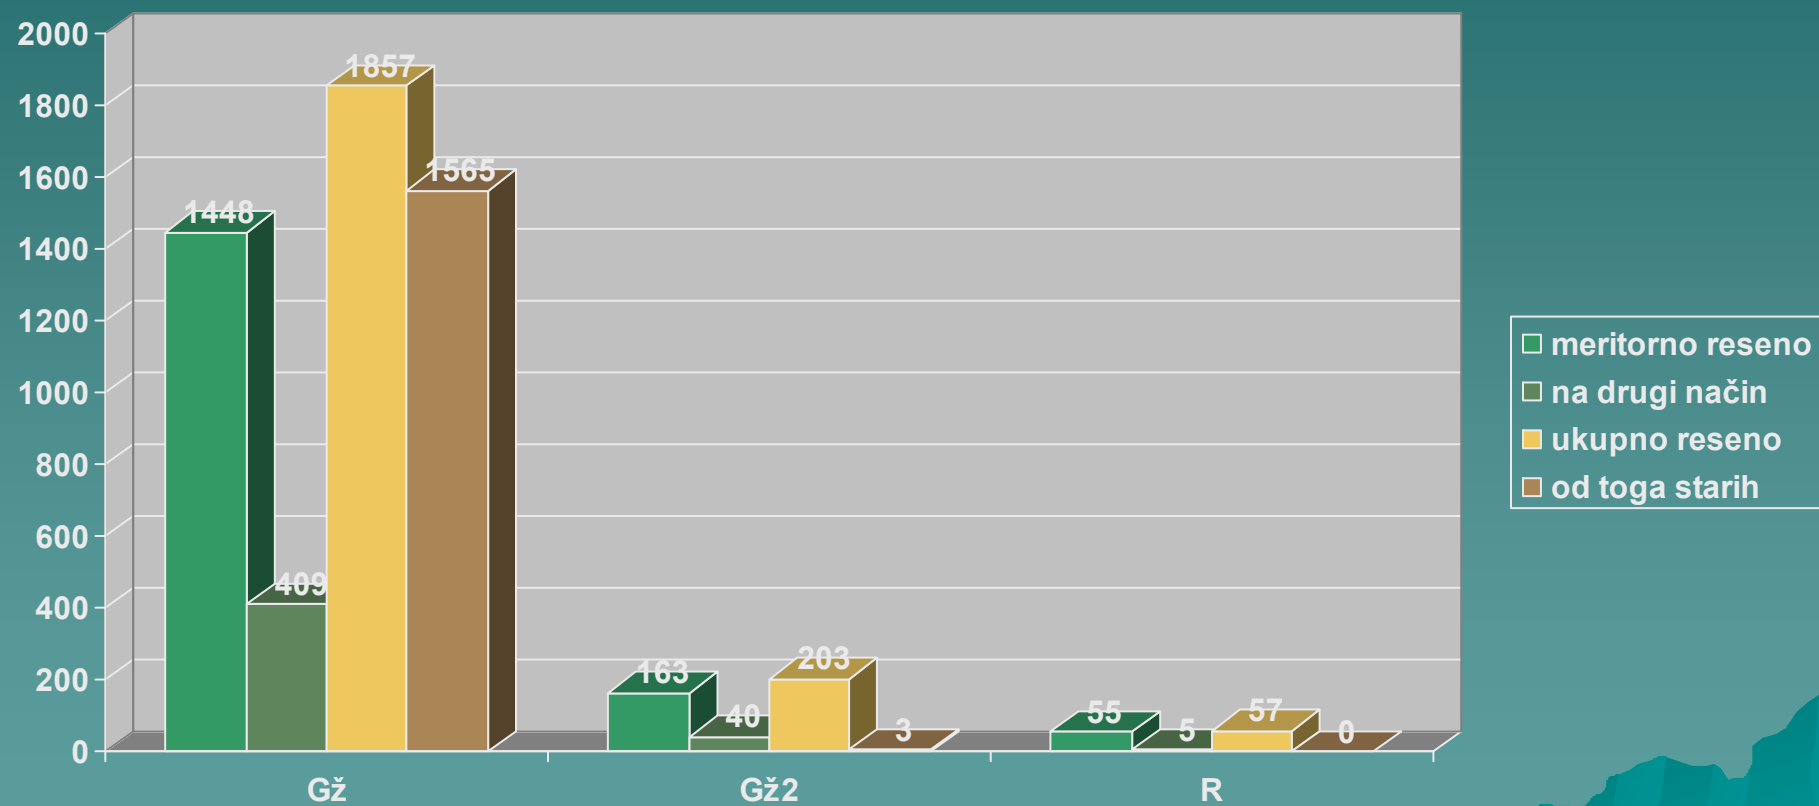

АПЕЛАЦИОНИ СУД У БЕОГРАДУ

*ГРАФИКОН
ГРАЂАНСКО ОДЕЉЕЊЕ
III ТРОМЕСЕЧЈЕ
2010. године*

ГРАФИКОН ГРАЂАНСКО ОДЕЉЕЊЕ III ТРОМЕСЕЧЈЕ 2010. године - Гж, Гж2 и Р нерешени предмети

ГРАФИКОН ГРАЂАНСКО ОДЕЉЕЊЕ III ТРОМЕСЕЧЈЕ 2010. године - Гж, Гж2 и Р примљени предмети

ГРАФИКОН ГРАЂАНСКО ОДЕЉЕЊЕ III ТРОМЕСЕЧЈЕ 2010. године - Гж, Гж2 и Р
укупно у раду

ГРАФИКОН ГРАЂАНСКО ОДЕЉЕЊЕ III ТРОМЕСЕЧЈЕ 2010. године - Гж, Гж2 и Р решени предмети

ГРАФИКОН ГРАЂАНСКО ОДЕЉЕЊЕ III ТРОМЕСЕЧЈЕ 2010. године - Гж, Гж2 и Р
нерешени предмети на крају извештајног периода