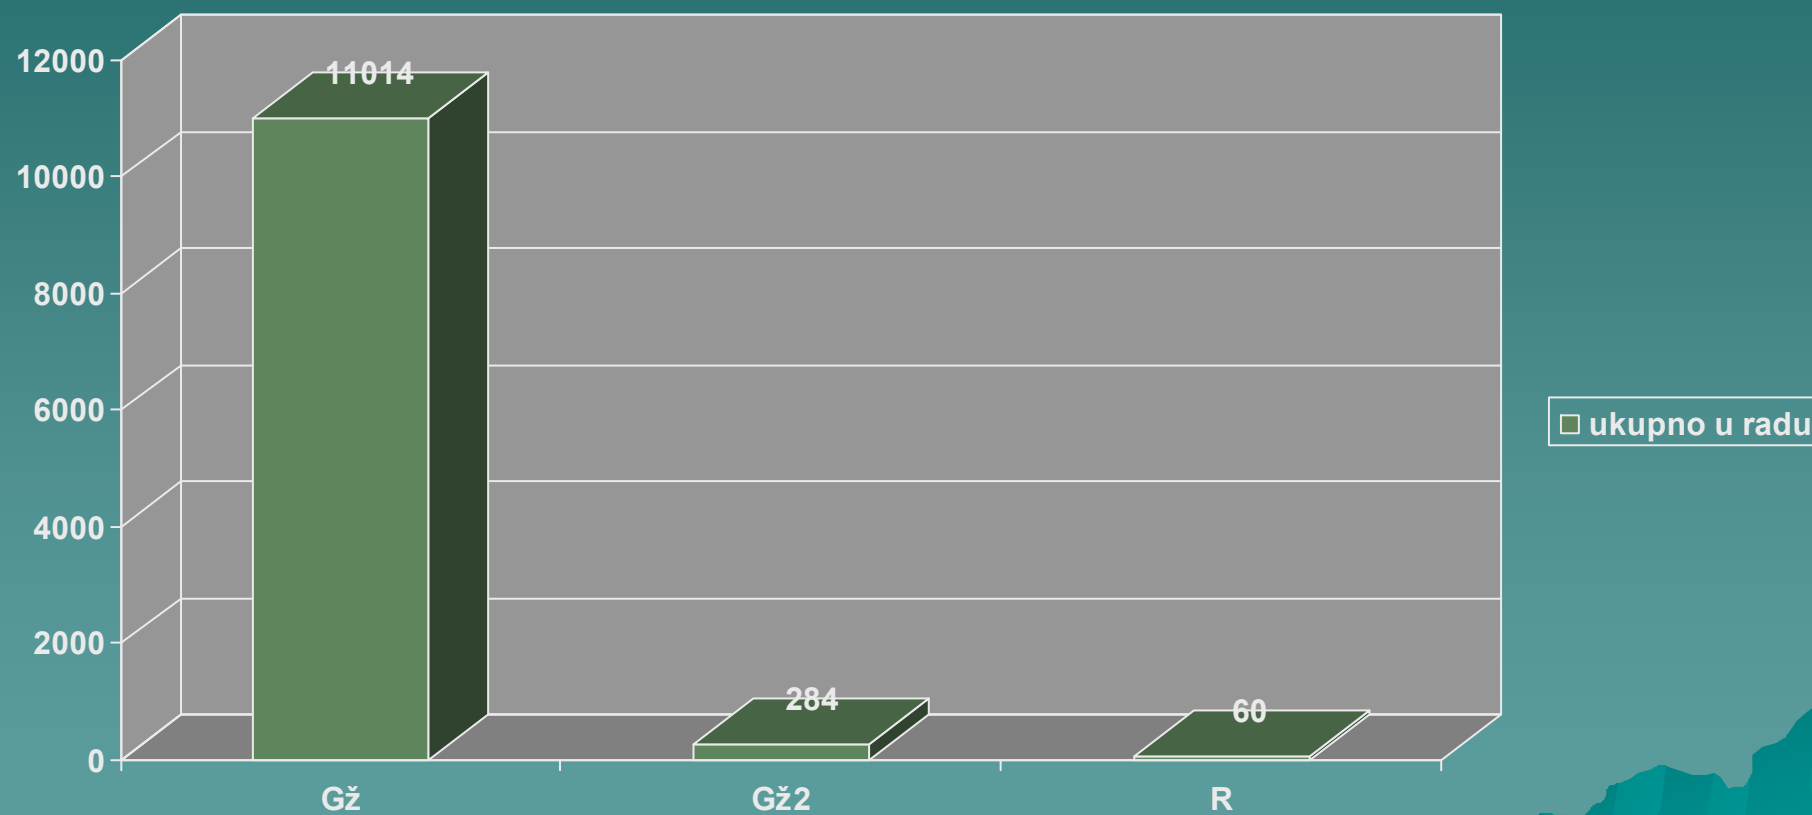

ГРАФИЧКИ ПРИКАЗ ПРЕДМЕТА У РАДУ ГРАЂАНСКОГ ОДЕЉЕЊА ЗА ДРУГО
ТРОМЕСЕЧЈЕ 2010. године - Гж, Гж2 и Р
укупно у раду