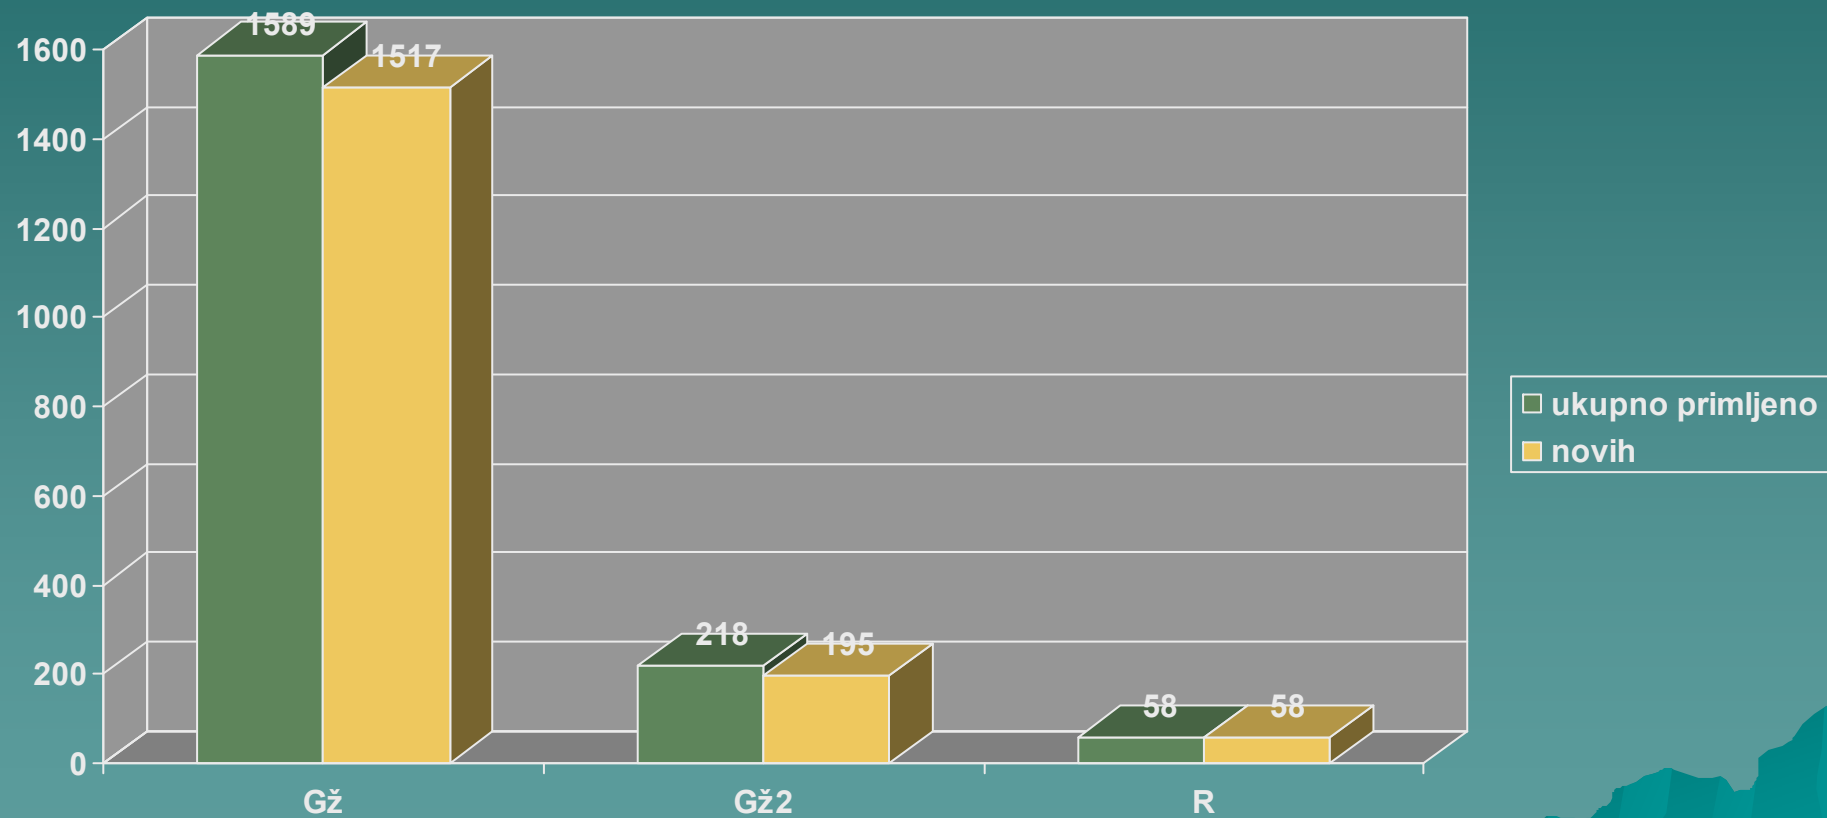

ГРАФИЧКИ ПРИКАЗ О РАДУ ГРАЂАНСКОГ ОДЕЉЕЊА ЗА ДРУГО ТРОМЕСЕЧЈЕ
2010. године - Гж, Гж2 и Р
примљени предмети