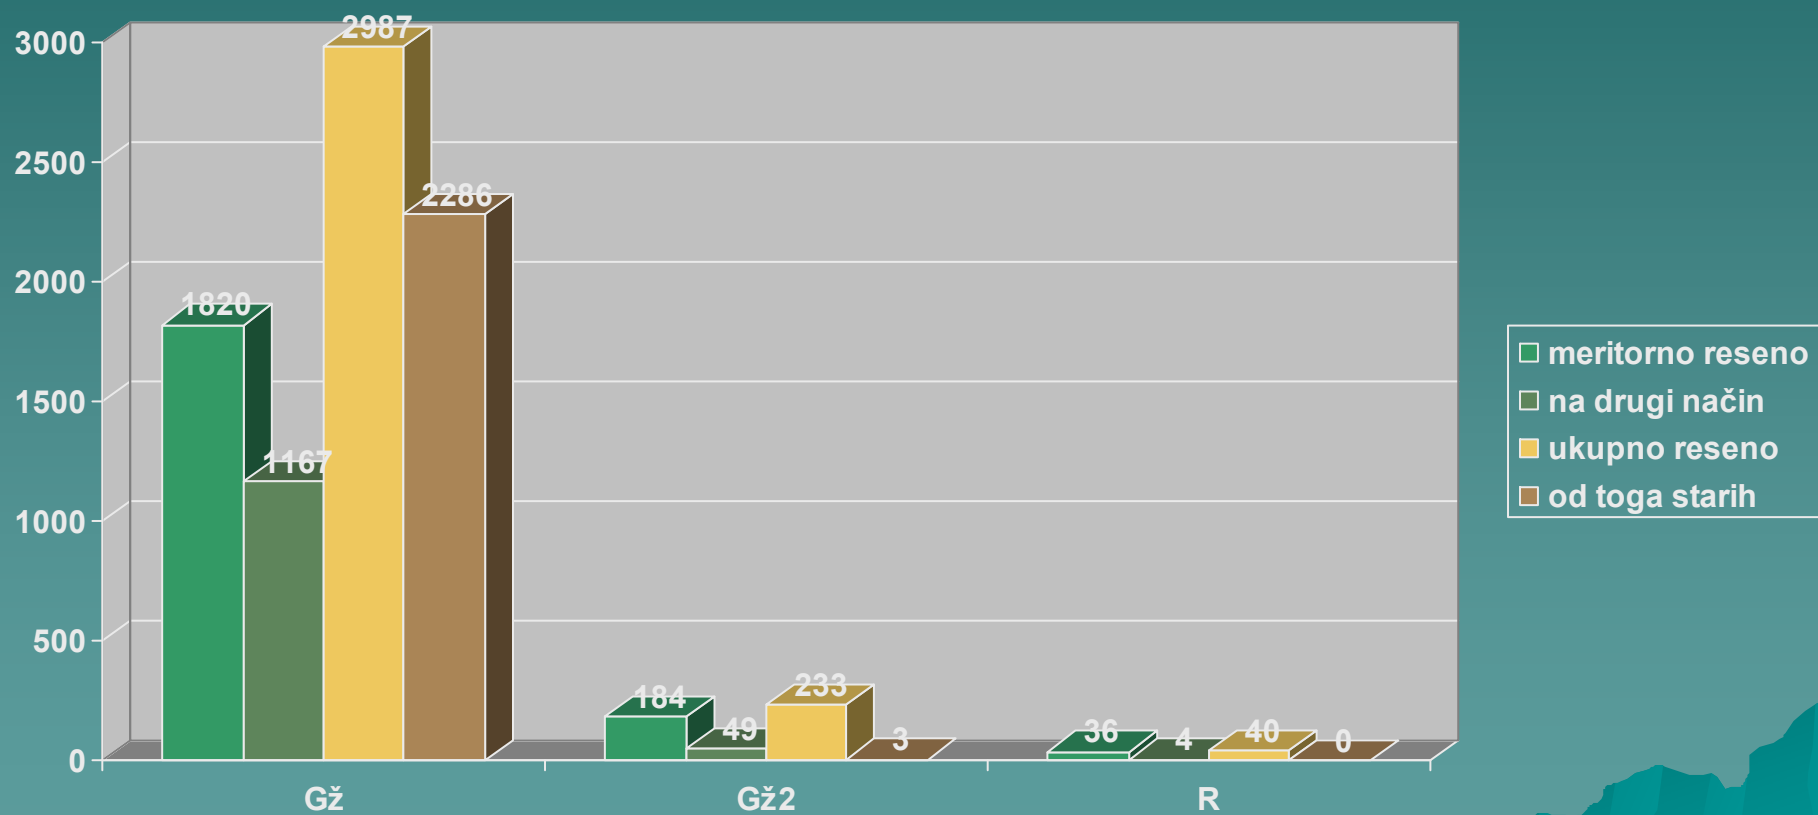

ГРАФИЧКИ ПРИКАЗ О РАДУ ГРАЂАНСКОГ ОДЕЉЕЊА ЗА ДРУГО ТРОМЕСЕЧЈЕ
2010. године - Гж, Гж2 и Р
решени предмети