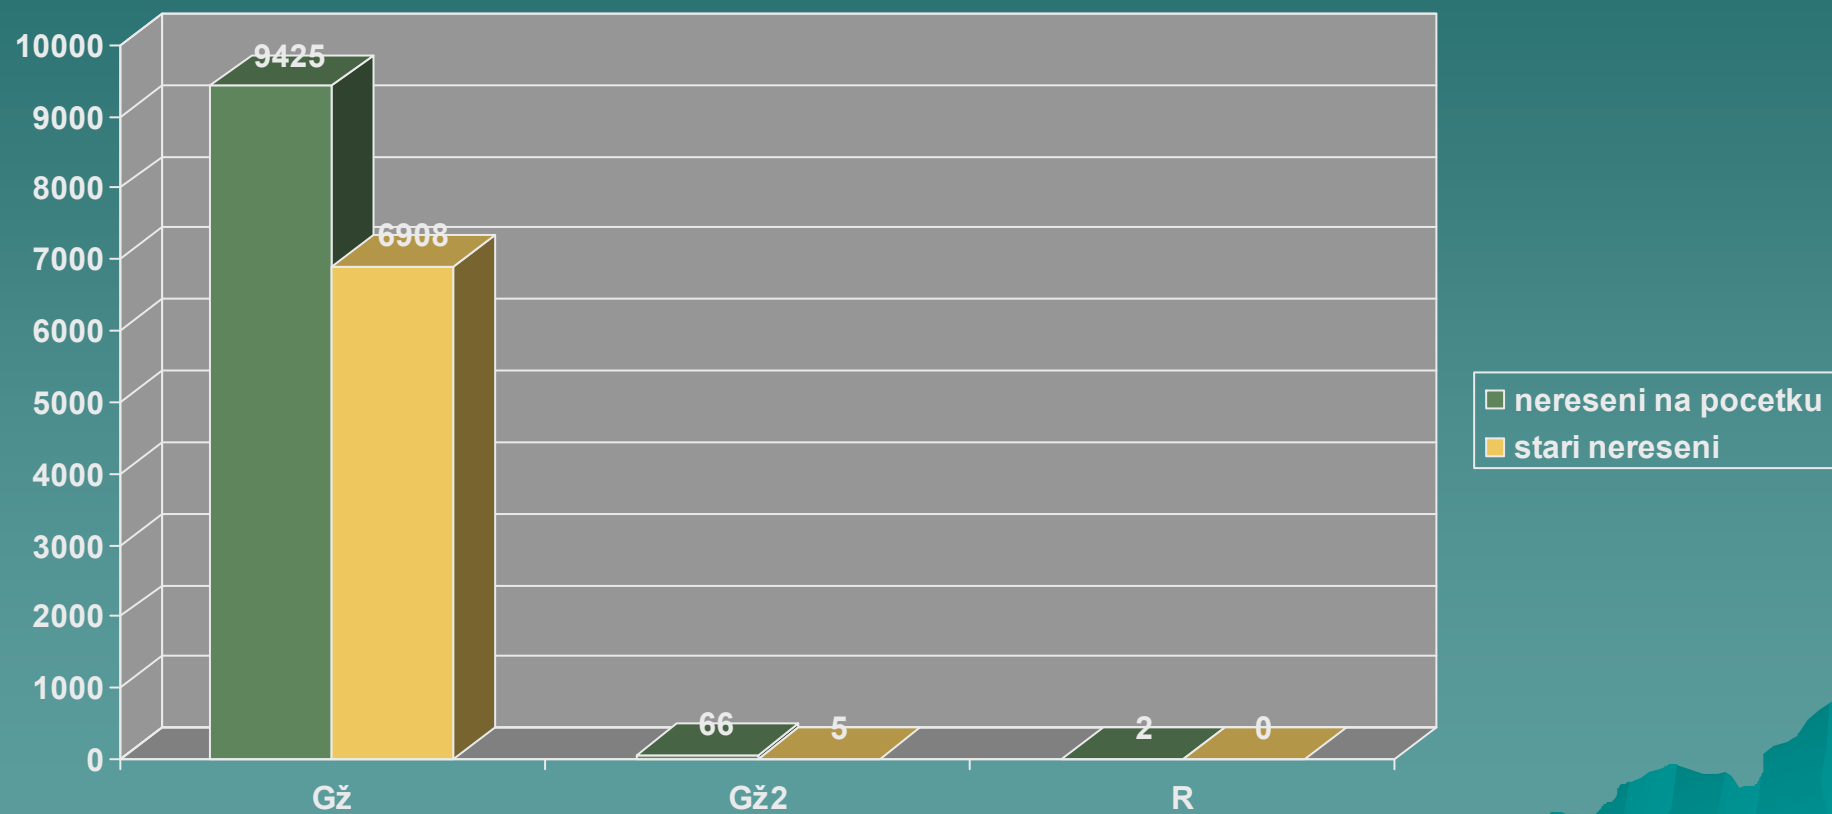

АПЕЛАЦИОНИ СУД У БЕОГРАДУ

*ГРАФИЧКИ ПРИКАЗ
ГРАЂАНСКОГ ОДЕЉЕЊА
ЗА ДРУГО ТРОМЕСЕЧЈЕ
2010. године*

ГРАФИЧКИ ПРИКАZ О РАДУ ГРАЂАНСКОГ ОДЕЉЕЊА ЗА ДРУГО ТРОМЕСЕЧЈЕ
2010. године - Гж, Гж2 и Р
нерешени предмети