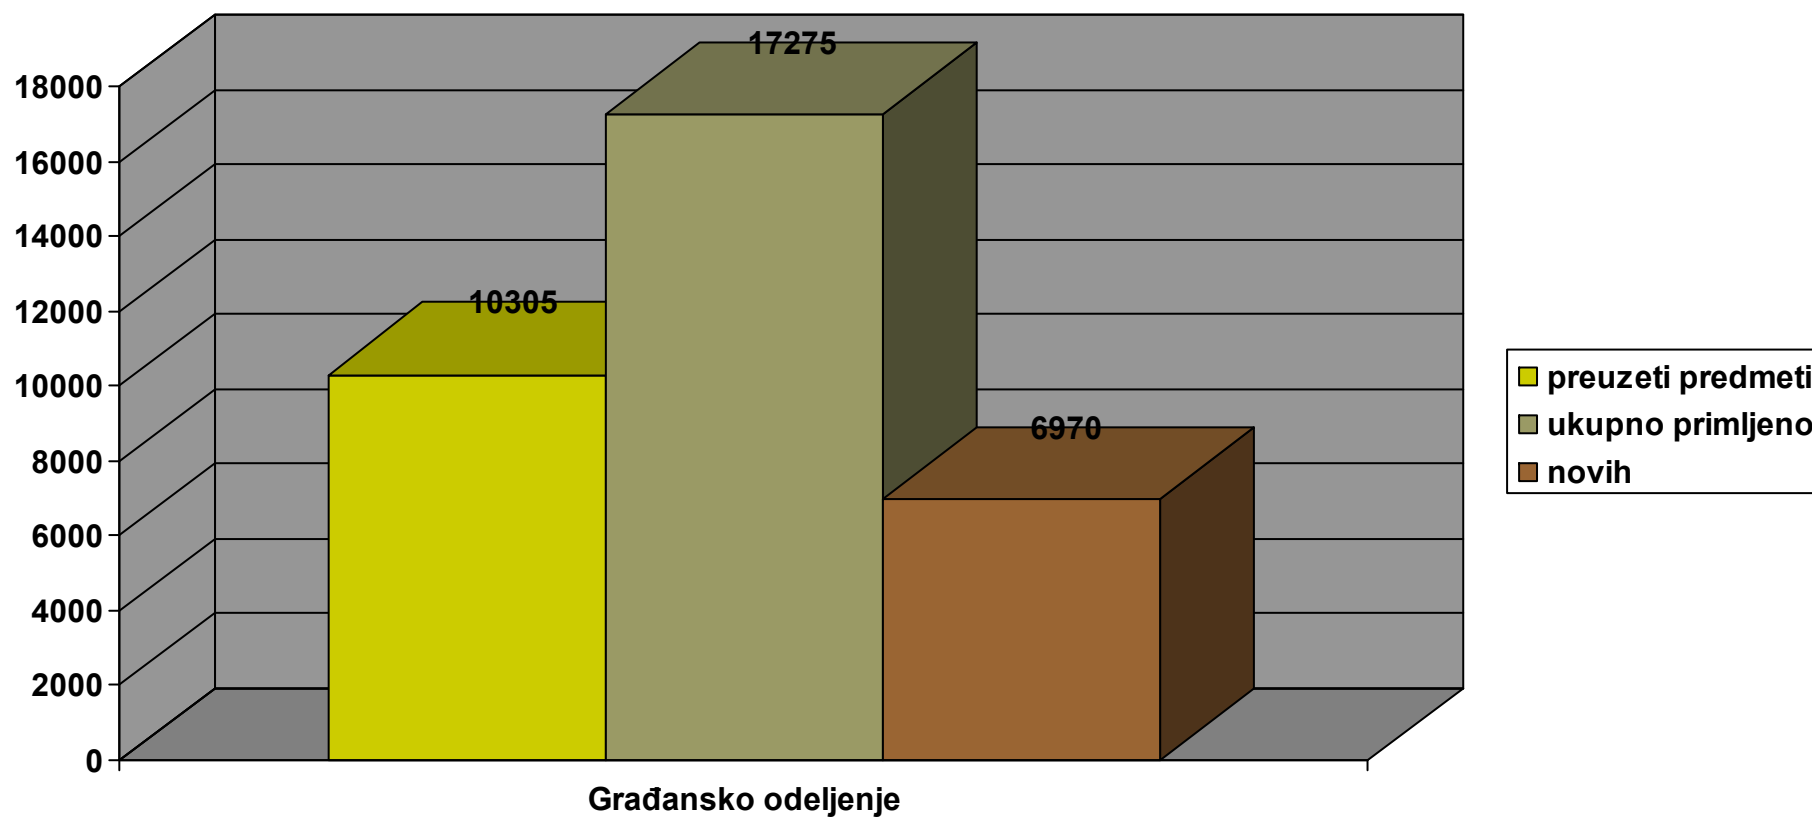

АПЕЛАЦИОНИ СУД У БЕОГРАДУ

ГРАФИЧКИ ПРИКАЗ

ИЗВЕШТАЈА ЗА ПЕРИОД

од 01.01. до 31.01.2010. године

ГРАФИЧКИ ПРИКАЗ О РАДУ ГРАЂАНСКОГ ОДЕЉЕЊА ЗА ПЕРИОД од 01.01. до
31.12.2010. године - Гж, Гж2 и Р
примљени предмети

ГРАФИЧКИ ПРИКАЗ О РАДУ ГРАЂАНСКОГ ОДЕЉЕЊА ЗА ПЕРИОД од 01.01. до
31.12.2010. године - Гж, Гж2 и Р
решени предмети

ГРАФИЧКИ ПРИКАЗ О РАДУ ГРАЂАНСКОГ ОДЕЉЕЊА ЗА ПЕРИОД од 01.01. до
31.12.2010. године - Гж, Гж2 и Р
нерешени предмети