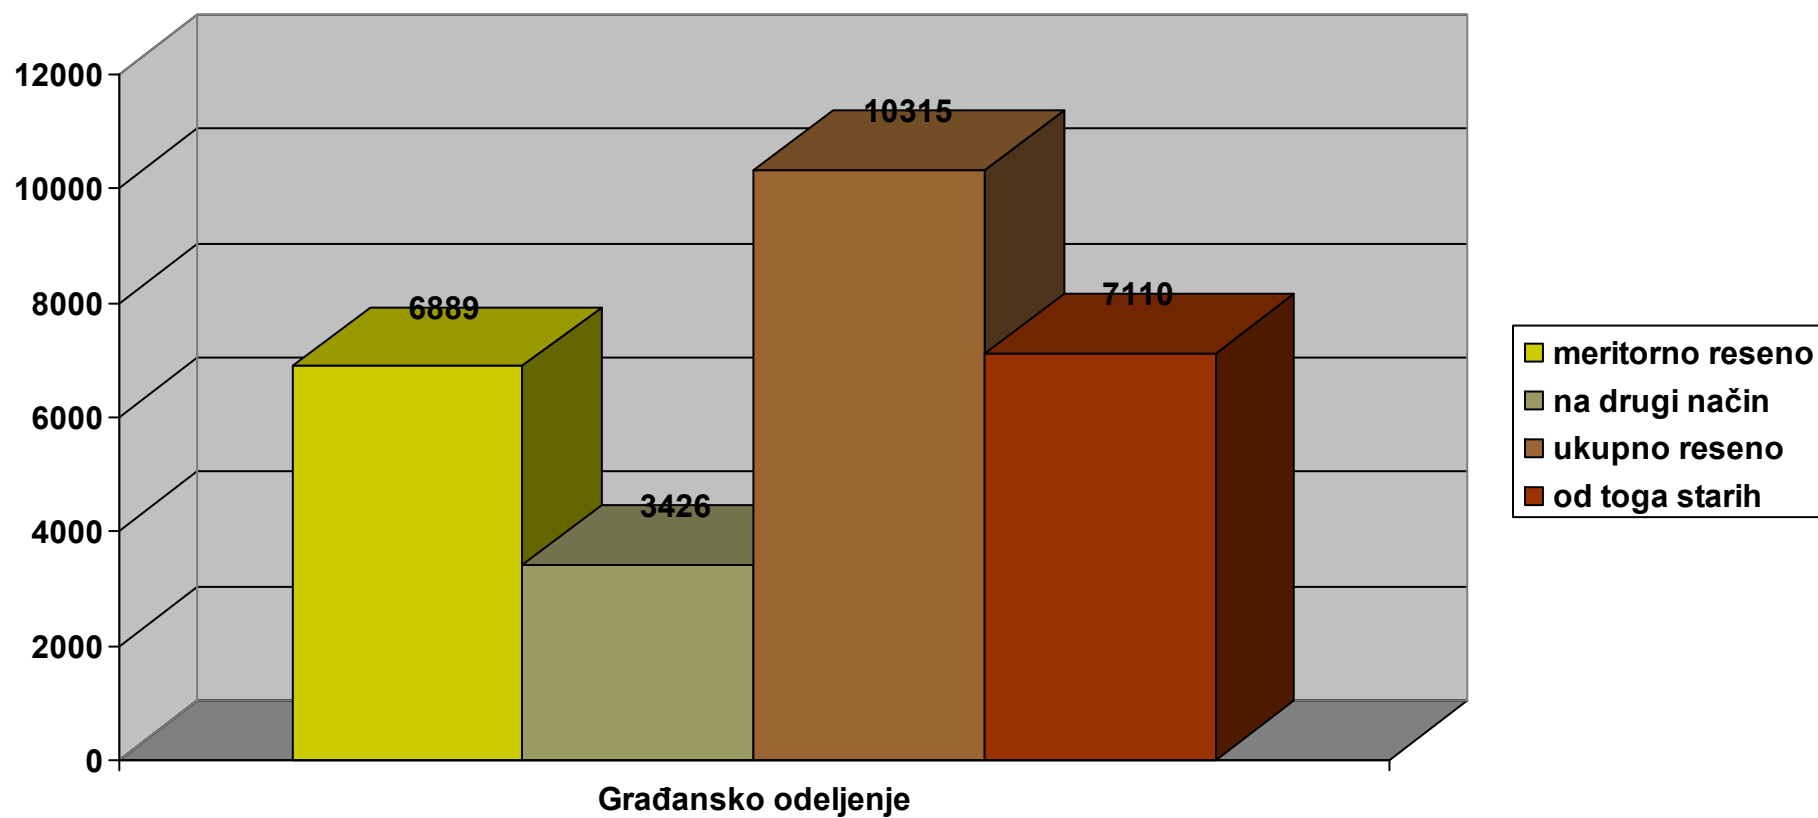

АПЕЛАЦИОНИ СУД У БЕОГРАДУ

ГРАФИЧКИ ПРИКАЗ

ИЗВЕШТАЈА ЗА ПЕРИОД

од 01.01. до 31.01.2010. године

ГРАФИЧКИ ПРИКАЗ О РАДУ ГРАЂАНСКОГ ОДЕЉЕЊА ЗА ПЕРИОД од 01.01. до
31.12.2010. године - Гж, Гж2 и Р
примљени предмети

ГРАФИЧКИ ПРИКАЗ О РАДУ ГРАЂАНСКОГ ОДЕЉЕЊА ЗА ПЕРИОД од 01.01. до
31.12.2010. године - Гж, Гж2 и Р
решени предмети

ГРАФИЧКИ ПРИКАЗ О РАДУ ГРАЂАНСКОГ ОДЕЉЕЊА ЗА ПЕРИОД од 01.01. до
31.12.2010. године - Гж, Гж2 и Р
нерешени предмети